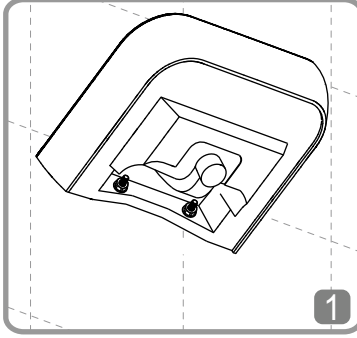

VitrA

Montaj Broşürü • Installation • Montage • Инструкция по монтажу

X BOYUTLARI TABLOSU / TABELLE ZUR BESTIMMUNG VOM X-MASS / TABLE OF DIMENSION - X
ТАБЛИЦА X-РАЗМЕРОВ

TAKIM ADI SUITE SERIE НАЗВАНИЕ СЕРИИ	LAVABO WASCHTISCH WASHBASIN РАКОВИНА	YARIM AYAK HALBSAEULE HALF PEDESTAL ПОЛУПЬЕДЕСТАЛ	X ÖLÇÜSÜ (cm) X - MASS (cm) DIMENSION - X (cm) X-РАЗМЕРЫ (cm)
NOUVELLA	4077	4148	12
	4078	4148	8
NUOVA	5023	5028	13.5
RETRO PURE STYLE	5150	5169	22
	5222	5157	16
SMART	5918	4358	16
	5919	4358	16
	5920	4358	16

TAKIM ADI SUITE SERIE НАЗВАНИЕ СЕРИИ	LAVABO WASCHTISCH WASHBASIN РАКОВИНА	YARIM AYAK HALBSAEULE HALF PEDESTAL ПОЛУПЬЕДЕСТАЛ	X ÖLÇÜSÜ (cm) X - MASS (cm) DIMENSION - X (cm) X-РАЗМЕРЫ (cm)
DIANA NEU	4340	4359	23
	4341	4359	23
	4342	4358	12.5
	4343	4358	12.5
	4344	4358	12.5
	4345	4358	12.5
	4346	4359	23
	4347	4358	14
	4348	4358	14
	4352	4358	18
	5860	4359	22
	5861	4359	22
	5862	4358	13
	5863	4358	13
	5864	4358	13
	5865	4358	13
	5866	4358	13
	5868	4359	16