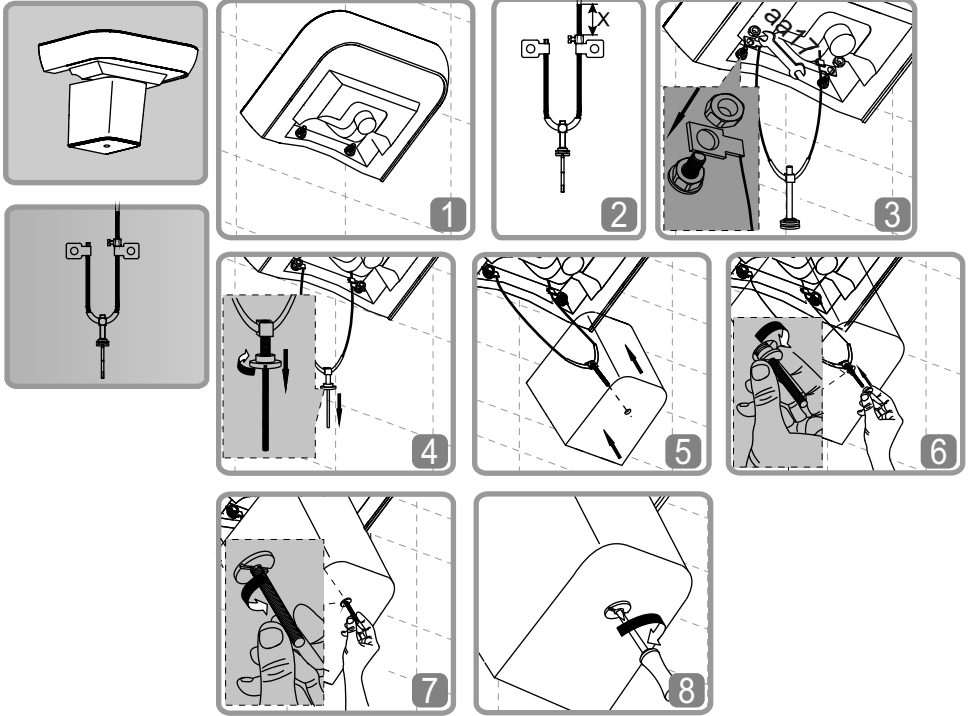

VitrA

Montaj Broşürü • Installation • Montage • Инструкция по монтажу

X BOYUTLARI TABLOSU / TABELLE ZUR BESTIMMUNG VOM X-MASS / TABLE OF DIMENSION - X
ТАБЛИЦА X-РАЗМЕРОВ

TAKIM ADI SUITE SERIE НАЗВАНИЕ СЕРИИ	LAVABO WASCHTISCH WASHBASIN РАКОВИНА	YARIM AYAK HALBSAEULE HALF PEDESTAL ПОЛУПЬЕДЕСТАЛ	X ÖLÇÜSÜ (cm) X - MASS (cm) DIMENSION - X (cm) X-РАЗМЕРЫ (cm)
NOUVELLA	4077	4148	12
	4078	4148	8
NUOVA	5023	5028	13.5
RETRO PURE STYLE	5150	5169	22
	5222	5157	16
SMART	5918	4358	16
	5919	4358	16
	5920	4358	16

TAKIM ADI SUITE SERIE НАЗВАНИЕ СЕРИИ	LAVABO WASCHTISCH WASHBASIN РАКОВИНА	YARIM AYAK HALBSAEULE HALF PEDESTAL ПОЛУПЬЕДЕСТАЛ	X ÖLÇÜSÜ (cm) X - MASS (cm) DIMENSION - X (cm) X-РАЗМЕРЫ (cm)
DIANA NEU	4340	4359	23
	4341	4359	23
	4342	4358	12.5
	4343	4358	12.5
	4344	4358	12.5
	4345	4358	12.5
	4346	4359	23
	4347	4358	14
	4348	4358	14
	4352	4358	18
	5860	4359	22
	5861	4359	22
	5862	4358	13
	5863	4358	13
	5864	4358	13
	5865	4358	13
	5866	4358	13
	5868	4359	16