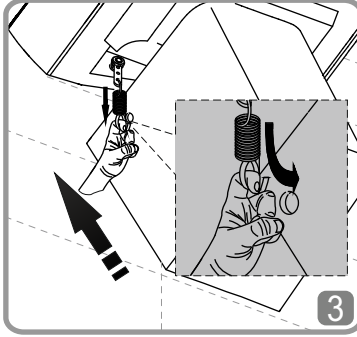

VitrA

Montaj Broşürü • Installation • Montage • Инструкция по монтажу

X BOYUTLARI TABLOSU / TABELLE ZUR BESTIMMUNG VOM X-MASS / TABLE OF DIMENSION - X
ТАБЛИЦА X-РАЗМЕРОВ

TAKIM ADI SUITE SERIE НАЗВАНИЕ СЕРИИ	LAVABO WASCHTISCH WASHBASIN РАКОВИНА	YARIM AYAK HALBSAEULE HALF PEDESTAL ПОЛУПЬЕДЕСТАЛ	X ÖLÇÜSÜ (cm) X - MASS (cm) DIMENSION - X (cm) X-РАЗМЕРЫ (cm)
NOUVELLA	4077	4148	12
	4078	4148	8
NUOVA	5023	5028	13.5
RETRO PURE STYLE	5150	5169	22
	5222	5157	16
SMART	5918	4358	16
	5919	4358	16
	5920	4358	16

TAKIM ADI SUITE SERIE НАЗВАНИЕ СЕРИИ	LAVABO WASCHTISCH WASHBASIN РАКОВИНА	YARIM AYAK HALBSAEULE HALF PEDESTAL ПОЛУПЬЕДЕСТАЛ	X ÖLÇÜSÜ (cm) X - MASS (cm) DIMENSION - X (cm) X-РАЗМЕРЫ (cm)
DIANA NEU	4340	4359	23
	4341	4359	23
	4342	4358	12.5
	4343	4358	12.5
	4344	4358	12.5
	4345	4358	12.5
	4346	4359	23
	4347	4358	14
	4348	4358	14
	4352	4358	18
	5860	4359	22
	5861	4359	22
	5862	4358	13
	5863	4358	13
	5864	4358	13
	5865	4358	13
	5866	4358	13
	5868	4359	16