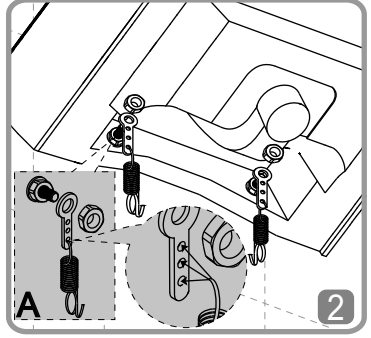

VitrA

Montaj Broşürü • Installation • Montage • Инструкция по монтажу

X BOYUTLARI TABLOSU / TABELLE ZUR BESTIMMUNG VOM X-MASS / TABLE OF DIMENSION - X
ТАБЛИЦА X-РАЗМЕРОВ

TAKIM ADI SUITE SERIE НАЗВАНИЕ СЕРИИ	LAVABO WASCHTISCH WASHBASIN РАКОВИНА	YARIM AYAK HALBSAEULE HALF PEDESTAL ПОЛУПЬЕДЕСТАЛ	X ÖLÇÜSÜ (cm) X - MASS (cm) DIMENSION - X (cm) X-РАЗМЕРЫ (cm)
NOUVELLA	4077	4148	12
	4078	4148	8
NUOVA	5023	5028	13.5
RETRO PURE STYLE	5150	5169	22
	5222	5157	16
SMART	5918	4358	16
	5919	4358	16
	5920	4358	16

TAKIM ADI SUITE SERIE НАЗВАНИЕ СЕРИИ	LAVABO WASCHTISCH WASHBASIN РАКОВИНА	YARIM AYAK HALBSAEULE HALF PEDESTAL ПОЛУПЬЕДЕСТАЛ	X ÖLÇÜSÜ (cm) X - MASS (cm) DIMENSION - X (cm) X-РАЗМЕРЫ (cm)
DIANA NEU	4340	4359	23
	4341	4359	23
	4342	4358	12.5
	4343	4358	12.5
	4344	4358	12.5
	4345	4358	12.5
	4346	4359	23
	4347	4358	14
	4348	4358	14
	4352	4358	18
	5860	4359	22
	5861	4359	22
	5862	4358	13
	5863	4358	13
	5864	4358	13
	5865	4358	13
	5866	4358	13
	5868	4359	16