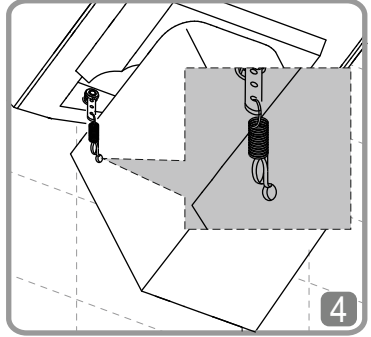

VitrA

Montaj Broşürü • Installation • Montage • Инструкция по монтажу

X BOYUTLARI TABLOSU / TABELLE ZUR BESTIMMUNG VOM X-MASS / TABLE OF DIMENSION - X
ТАБЛИЦА X-РАЗМЕРОВ

TAKIM ADI SUITE SERIE НАЗВАНИЕ СЕРИИ	LAVABO WASCHTISCH WASHBASIN РАКОВИНА	YARIM AYAK HALBSAEULE HALF PEDESTAL ПОЛУПЬЕДЕСТАЛ	X ÖLÇÜSÜ (cm) X - MASS (cm) DIMENSION - X (cm) X-РАЗМЕРЫ (cm)
NOUVELLA	4077	4148	12
	4078	4148	8
NUOVA	5023	5028	13.5
RETRO PURE STYLE	5150	5169	22
	5222	5157	16
SMART	5918	4358	16
	5919	4358	16
	5920	4358	16

TAKIM ADI SUITE SERIE НАЗВАНИЕ СЕРИИ	LAVABO WASCHTISCH WASHBASIN РАКОВИНА	YARIM AYAK HALBSAEULE HALF PEDESTAL ПОЛУПЬЕДЕСТАЛ	X ÖLÇÜSÜ (cm) X - MASS (cm) DIMENSION - X (cm) X-РАЗМЕРЫ (cm)
DIANA NEU	4340	4359	23
	4341	4359	23
	4342	4358	12.5
	4343	4358	12.5
	4344	4358	12.5
	4345	4358	12.5
	4346	4359	23
	4347	4358	14
	4348	4358	14
	4352	4358	18
	5860	4359	22
	5861	4359	22
	5862	4358	13
	5863	4358	13
	5864	4358	13
	5865	4358	13
	5866	4358	13
	5868	4359	16