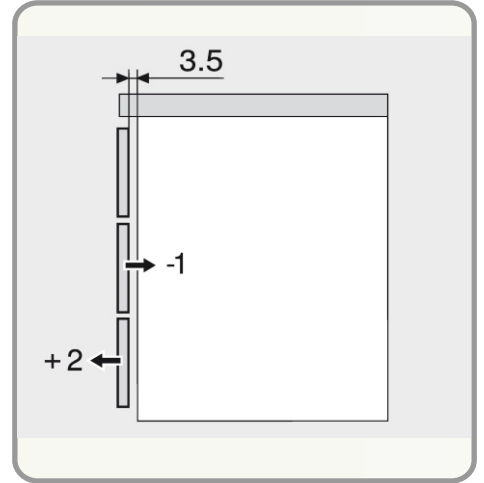

**INTEGRA / SENTO / VALARTE / S20 / S50 / S50 +
ECORA / T4 / FOLDA / NEST / NEST TRENDY / SYSTEM FIT / SYSTEM-INFINIT / METROPOLE
D-LIGHT**

GALA CLASSIC / İSTANBUL / FRAME

MEMORIA / MEMORIA BLACK&WHITE / ELEGANCE