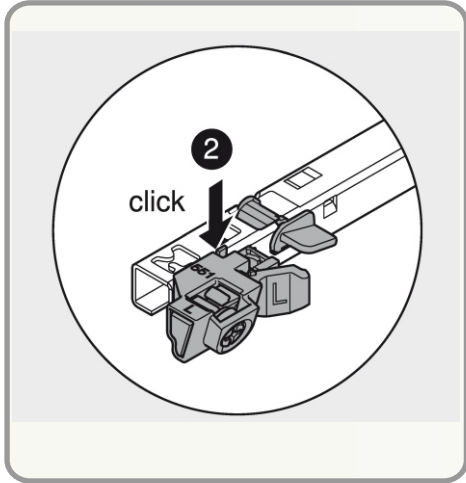

**INTEGRA / SENTO / VALARTE / S20 / S50 / S50 +
ECORA / T4 / FOLDA / NEST / NEST TRENDY / SYSTEM FIT / SYSTEM-INFINIT / METROPOLE
D-LIGHT**

GALA CLASSIC / İSTANBUL / FRAME

MEMORIA / MEMORIA BLACK&WHITE / ELEGANCE