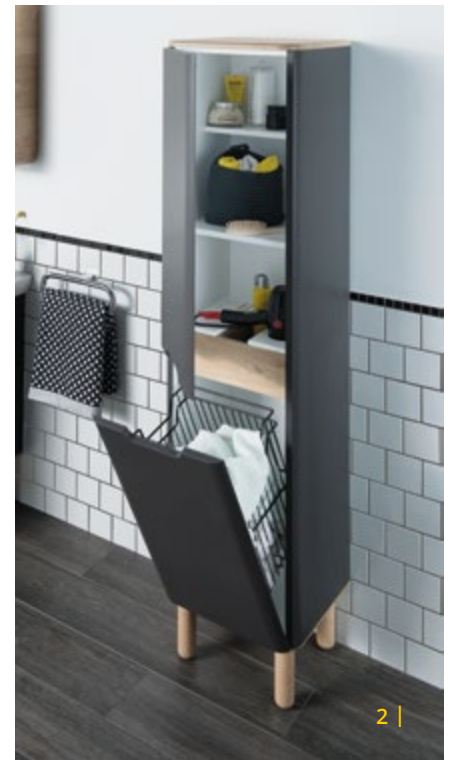

# VitrA

Sento

Modernes Design mit abgerundeten Ecken, integrierten Griffmulden und LED-Ambientebeleuchtung. Spülrandloses Wand-WC Vitra Flush 2.0 in 5 verschiedenen Farben. Schränke wandhängend montiert, wahlweise auch mit Füßen oder auf einer Sockelplatte angebracht.

## WC-Farbvarianten

Weiß Hochglanz

Edelweiß

Taupe Matt

Schwarz Hochglanz

Schwarz Matt

mit 2 Vollauszügen und  
integrierten Griffen

LED-Ambientebeleuchtung

Set - Waschtisch (63 cm) in Weiß und Waschtischunterschrank  
in Anthrazit Matt mit 2 Auszügen und LED-Ambientebeleuchtung

1 |

2 |

3 |

4 |

Spülrand-loses WC

VitrA flush 2.0

5 |

- 1 | Set - Waschtisch (90 cm) mit Hahn- und Überlaufloch, Waschtischunterschrank mit 2 Vollauszügen und LED-Ambientebeleuchtung
- 2 | Hochschrank mit Wäschekorb in Anthrazit Matt, 1 fester Boden, 2 Glaseinlegeböden, 1 Steckdose, integrierte Griffmulden, hier: Türanschlag links und mit 4 Möbelfüßen
- 3 | Set - Doppelwaschtisch (130 cm) in Weiß und Waschtischunterschrank in Anthrazit Matt mit 2 Vollauszügen und LED-Ambientebeleuchtung
- 4 | Halbhochschrank in Anthrazit Matt mit 1 Tür und Staufach mit Klappdeckel, Türanschlag: rechts, Bodenplatte mit 5 Möbelfüßen in Eiche Natur
- 5 | Back-to-Wall WC-Stand-Kombination VitrA Flush 2.0 (ohne Spülrand), Tiefspüler, 3/6 Liter Spülvolumen, Universal-Abgang, WC-Sitz Slim mit Absenkautomatik
- 6 | Spülrandloses Wand-WC VitrA Flush 2.0, Bidetfunktion, Tiefspüler, V-Fit 2.0 Befestigung, 3/6 Liter Spülvolumen, WC-Sitz Slim mit Absenkautomatik