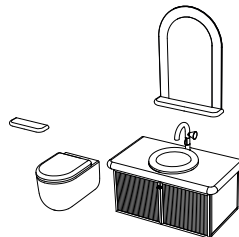

Kombinationsmöglichkeiten