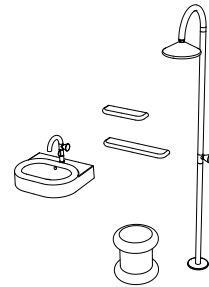

Kombinationsmöglichkeiten