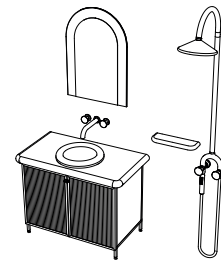

Kombinationsmöglichkeiten