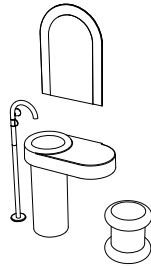

Kombinationsmöglichkeiten