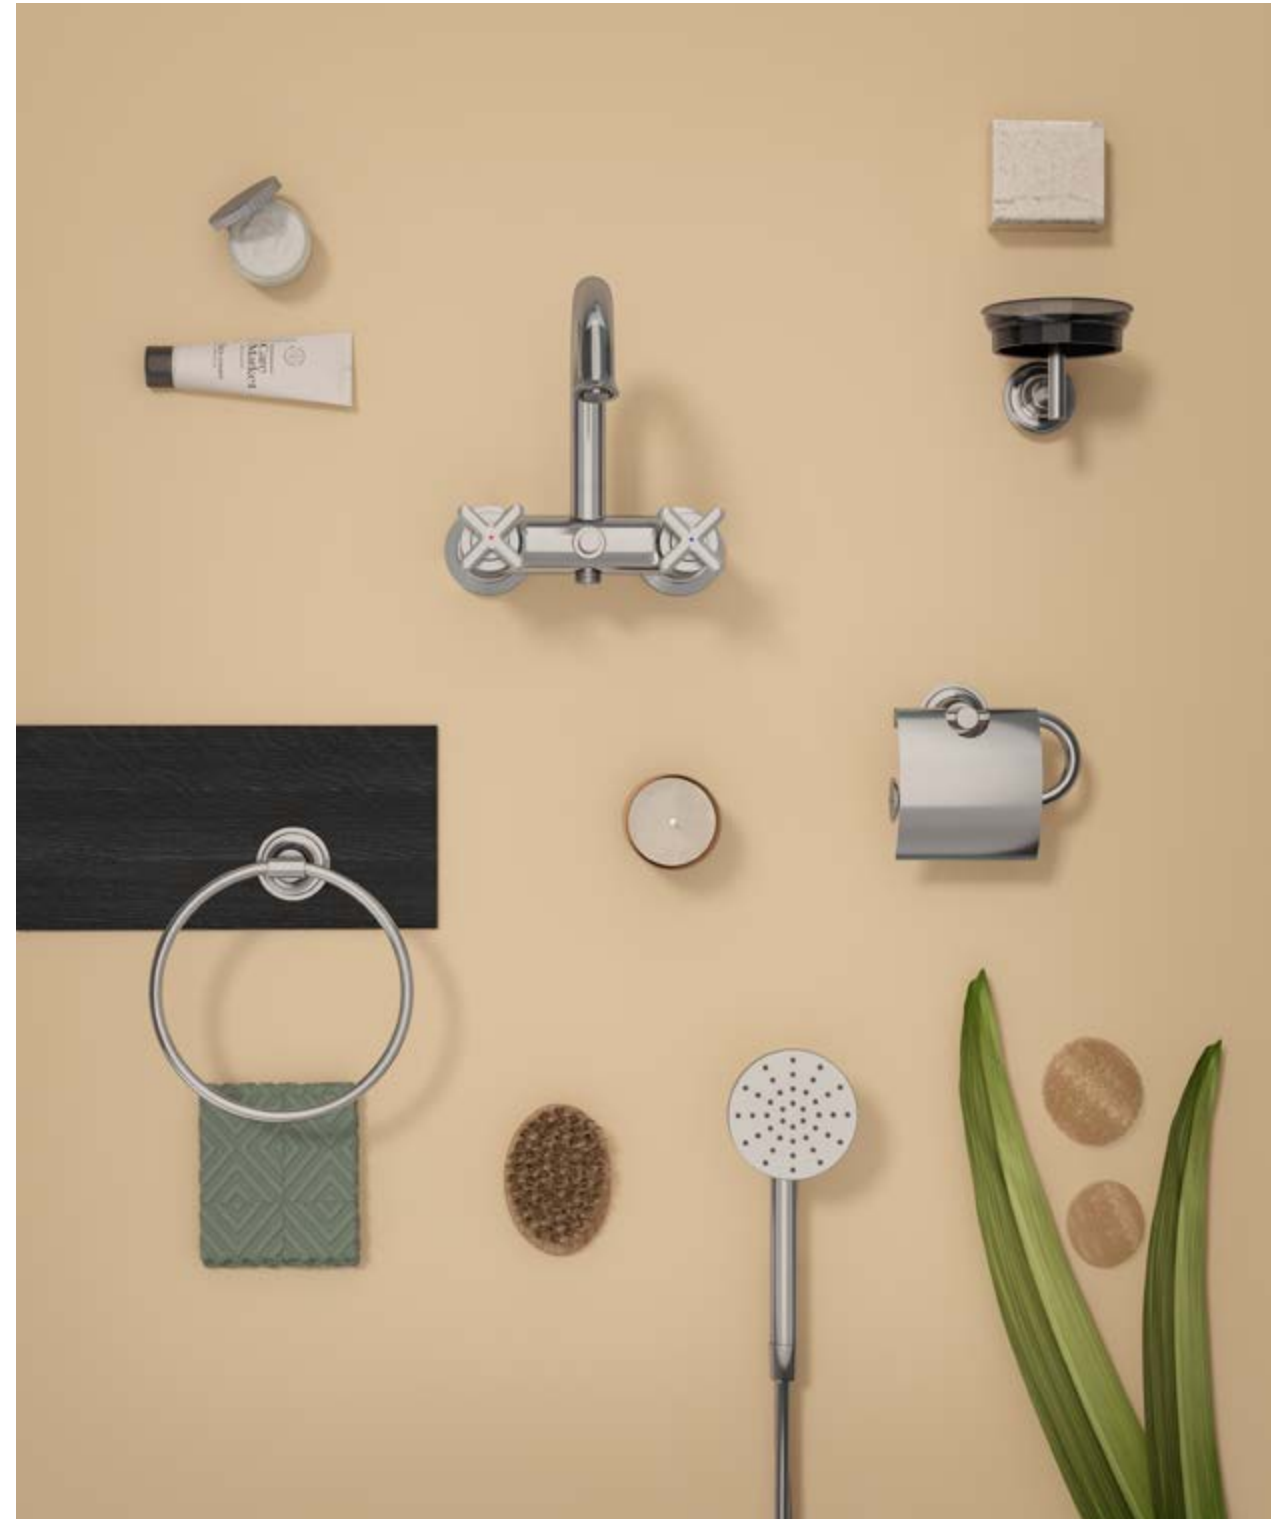

Design Studio Vitra