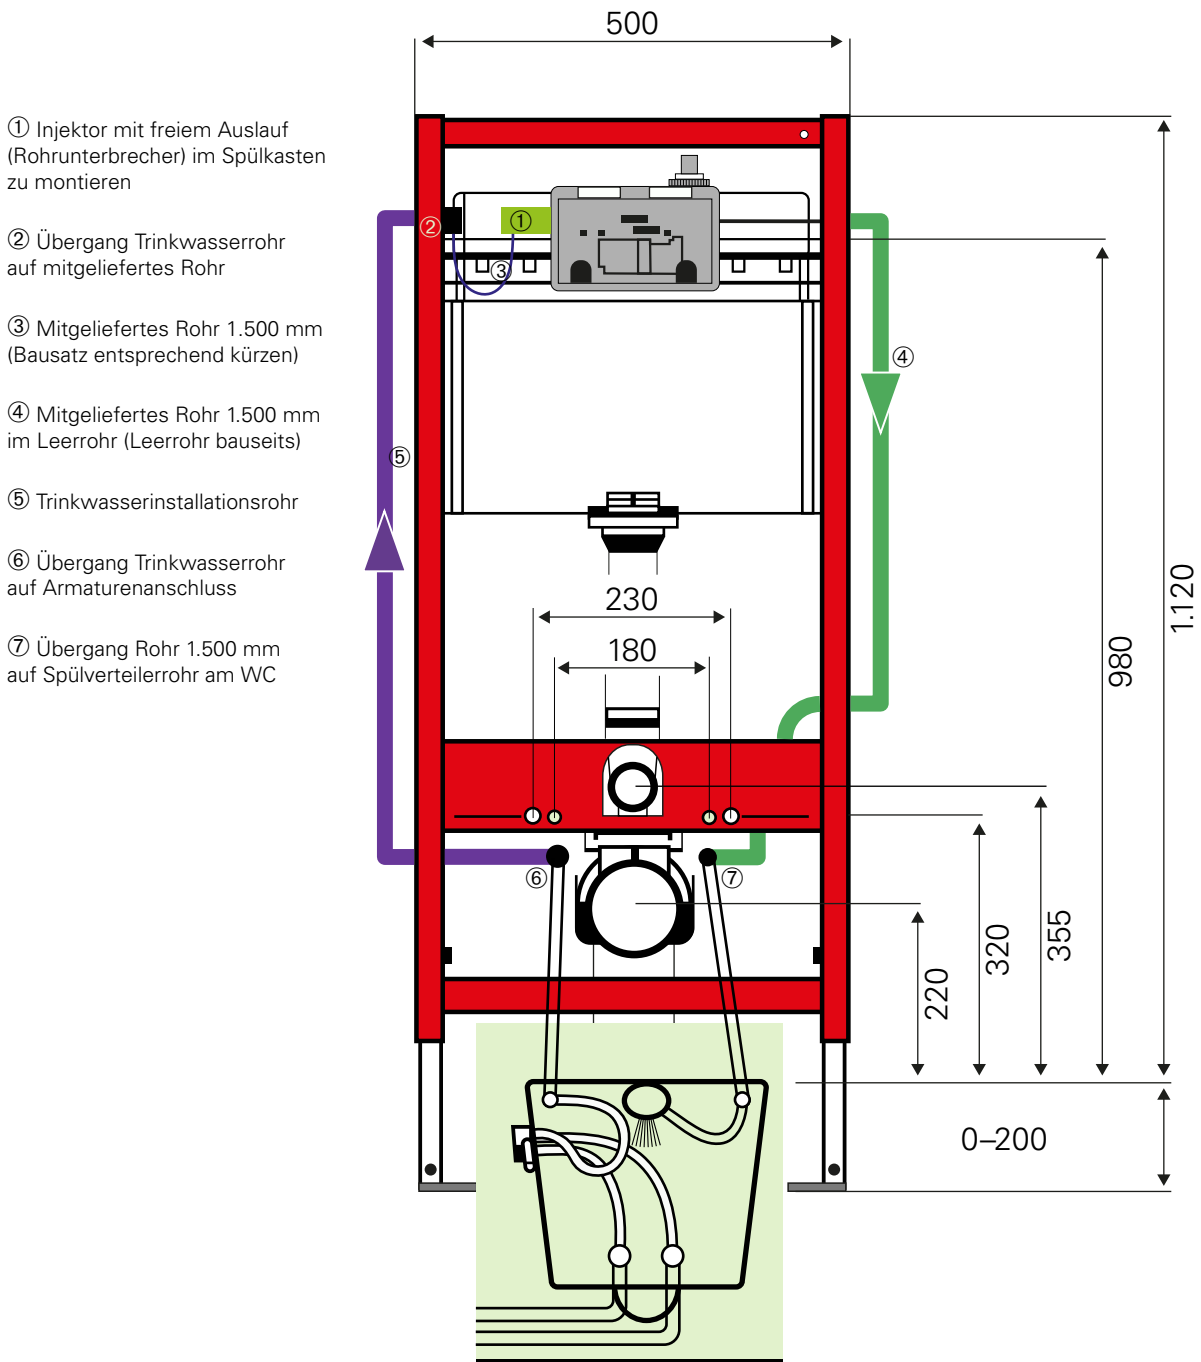

ANSCHLUSSBEISPIEL TAHARET

Wand-WC mit Bidetfunktion, mit integrierter Armatur
(alle Maßangaben in mm)

VitrA

Bitte beachten, dass das mitgelieferte Rohr im Rohrunterbrecher Set bei der Montage nicht geknickt wird. Sollte das im Set mitgelieferte Rohr schwer auf den Injektor zu schieben sein, sollte das Rohr entgratet bzw. bei Kälte leicht erwärmt werden.

ANSCHLUSSBEISPIEL TAHARET

Wand-WC mit Bidetfunktion, mit externer Armatur
(alle Maßangaben in mm)

VitrA