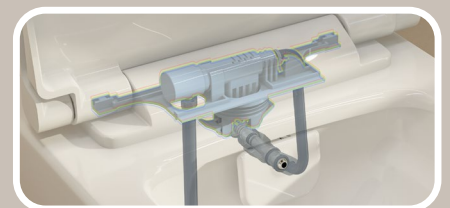

Die High-Tech Lösung für integrierten Trinkwasserschutz

VitrA Aquacare ist ein vormontiertes Set, bestehend aus dem WC mit integriertem offenen Rohrunterbrecher, Abdeckung und WC-Sitz. Neben dem Wasseranschluss sind keine weiteren Geräte oder Installationsschritte notwendig. Zu Wartungszwecken ist die Abdeckung mit einem Klick entfernbar, um den Rohrunterbrecher darunter schnell und einfach zu erreichen.

VitrA Aquacare ist innerhalb der Kollektionen Sento, Integra und Metropole verfügbar und entspricht der DIN EN 1717. Die technologisch ausgereifte Lösung ist weltweit einzigartig und ist LGA- und DVGW-zertifiziert. Für die VitrA Aquacare-Technologie wurden fünf Patente angemeldet.