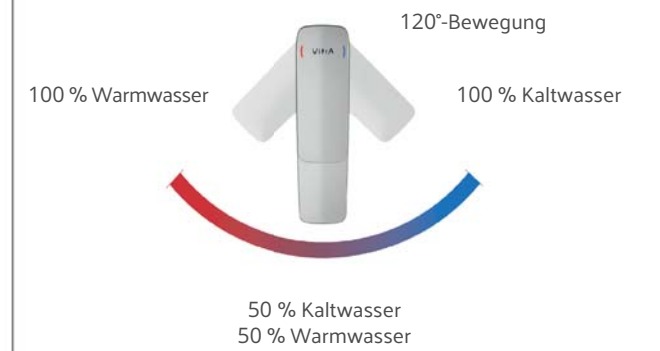

Root Square BluEco-Armaturen sparen mehr Energie für unseren blauen Planeten, ohne Warmwasser in der mittleren Standardeinstellung auszulösen.

BluEco-Armatur

Standard-Armatur

Benutzerfreundlich

Dank ihres exklusiven Designs lassen sich die Waschtischmischer der Kollektion mühelos und ohne zusätzliches Werkzeug von Hand installieren.