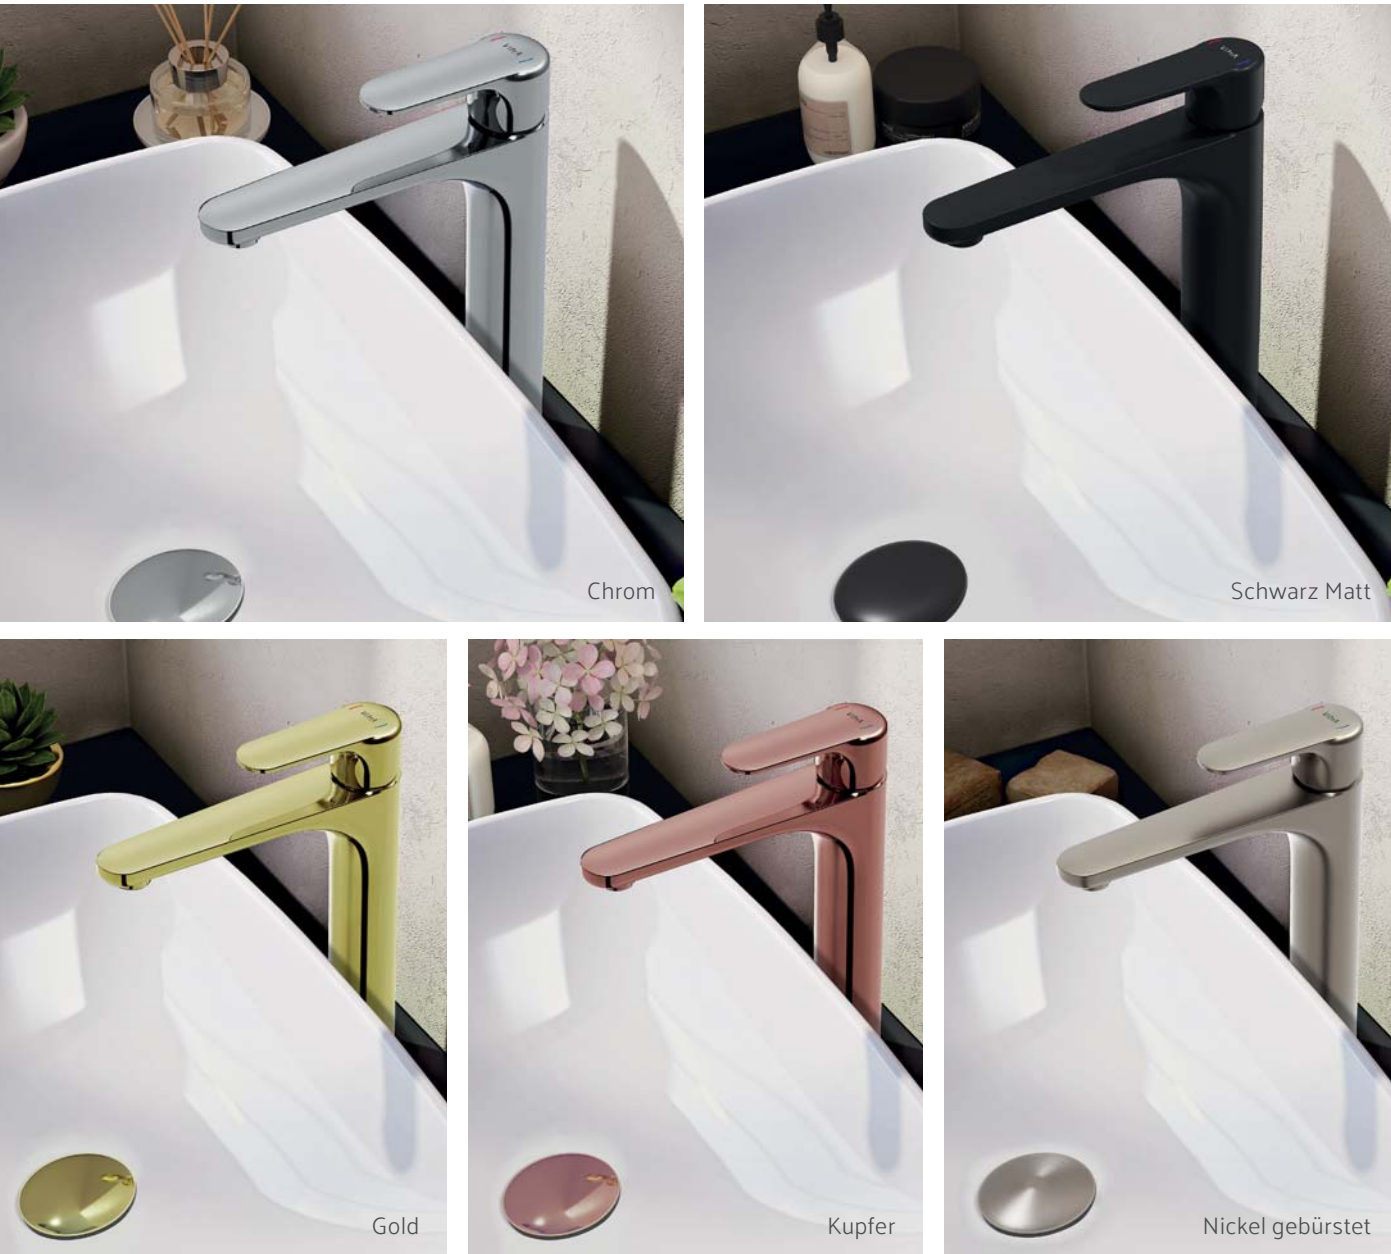

Root

Root

Die perfekte Ergänzung

• —

Die Kollektion überzeugt mit zwei Designs, die Ihr Bad mit System abrunden.

Root Round

Die Root Round-Armaturen begeistern mit geschwungenen Linien, die einen nahtlosen Übergang zum Waschtisch gewährleisten.

Root Square

Die Root Square-Waschtischmischer wurden mit definierten Kanten und geometrischen Formen entworfen und überzeugen mit einem markanten und einzigartigen Look, der Ihr Bad optimal ergänzt.

Farben in voller Harmonie

Beide Designs zeichnen sich durch eine minimalistische Ästhetik aus und sind in verschiedenen Farbausführungen erhältlich.

Wählen Sie aus Chrom, Gold, Kupfer, Schwarz Matt oder gebürstetem Nickel, um jedes Bad perfekt abzurunden.