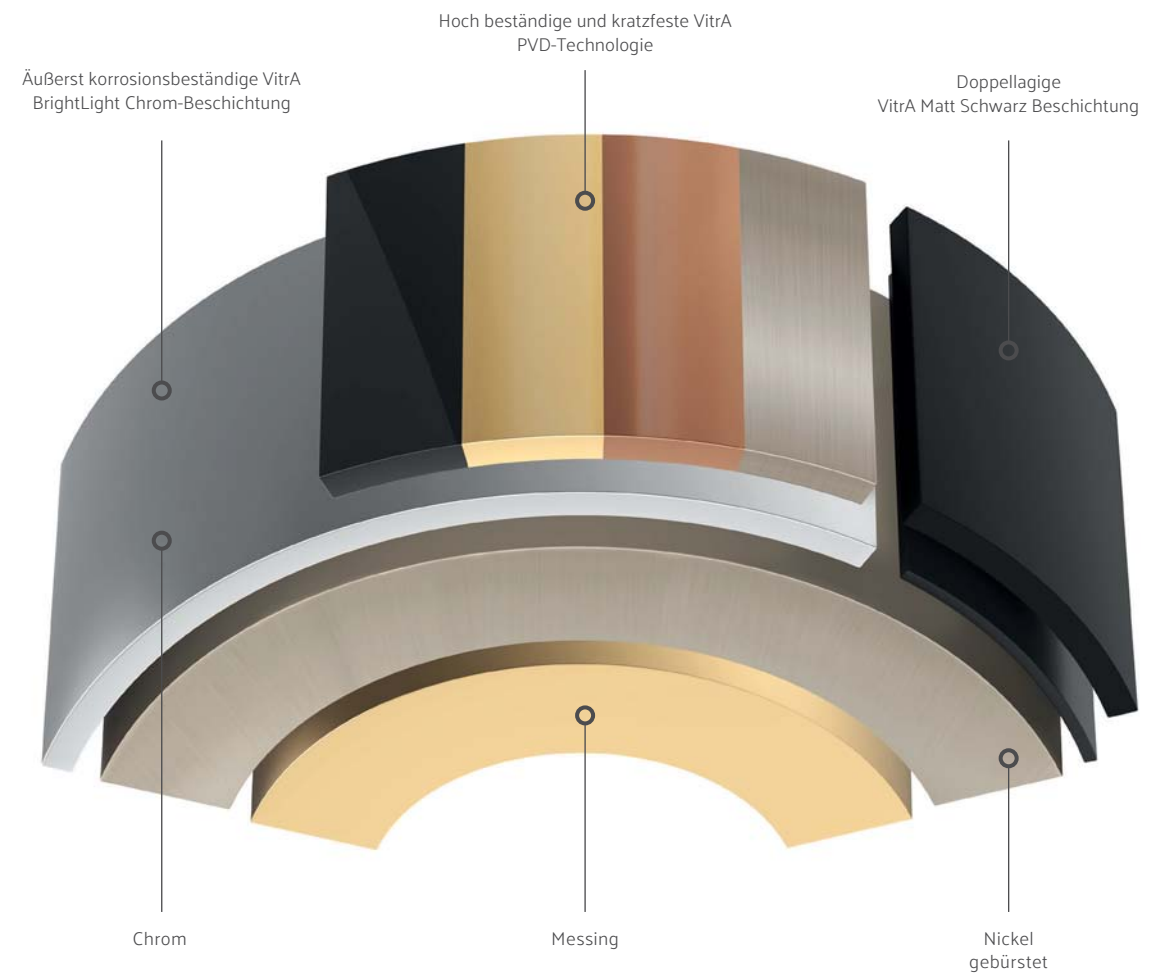

Root

Root

Die perfekte Ergänzung

• —

Die Kollektion überzeugt mit zwei Designs, die Ihr Bad mit System abrunden.

Root Round

Die Root Round-Armaturen begeistern mit geschwungenen Linien, die einen nahtlosen Übergang zum Waschtisch gewährleisten.

Root Square

Die Root Square-Waschtischmischer wurden mit definierten Kanten und geometrischen Formen entworfen und überzeugen mit einem markanten und einzigartigen Look, der Ihr Bad optimal ergänzt.

Farben in voller Harmonie

Beide Designs zeichnen sich durch eine minimalistische Ästhetik aus und sind in verschiedenen Farbausführungen erhältlich.

Wählen Sie aus Chrom, Gold, Kupfer, Schwarz Matt oder gebürstetem Nickel, um jedes Bad perfekt abzurunden.

Meister modernster Beschichtungstechnologien

Jede Komponente der Kollektion wird mit einer fortschrittlichen Technologie beschichtet, die dafür sorgt, dass die Farbe selbst über Jahre hinweg erhalten bleibt.