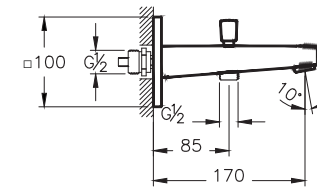

Wanneneinlauf mit brauseabgang

100 x 185 x 100 mm

Wandmontage ausladung 170 mm
Kunststoff-Luftsprudler M 24 x 1
drehbar 10° anschluss G 3/4"
automatische umstellung wanne/brause
Brauseabgang G 1/2"

Oberfläche chrom	A42740EXP
Oberfläche gold	A4274023EXP
Oberfläche kupfer	A4274026EXP
Oberfläche nickel gebürstet	A4274034EXP
Oberfläche schwarz matt	A4274036EXP

Verbindungsrohr für wanneneinlauf A42249

32 x 43 x 174 mm

Länge 174 mm, G 1/2" - G 3/4"