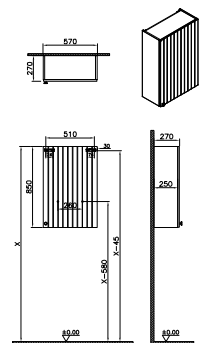

69174 69175 69176

69149 69151 69151 69152