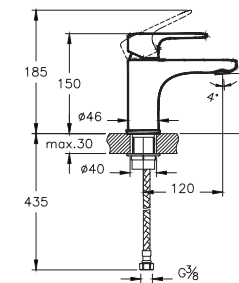

A4270536EXP