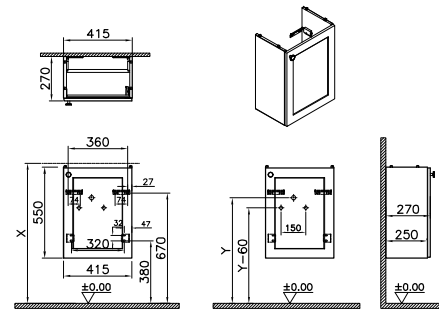

Waschtischunterschrank compact

415 x 270 x 550 mm

Material:
MDF + Thermofolie

Griffknauf:
Schwarz, rund
Wandhängend

1 Tür (softclose)

Türanschlag links

- Korpus weiß matt, dekor 68377
- Korpus hellgrau matt, dekor 68378
- Korpus grau matt, dekor 68379
- Korpus fjordgrün matt, dekor 68380
- Korpus graphit matt, dekor 68381
- Korpus dunkelblau matt, dekor 68382
- Korpus vintage grün matt, dekor 68383

Türanschlag rechts

- Korpus weiß matt, dekor 68384
- Korpus hellgrau matt, dekor 68385
- Korpus grau matt, dekor 68386
- Korpus fjordgrün matt, dekor 68387
- Korpus graphit matt, dekor 68388
- Korpus dunkelblau matt, dekor 68389
- Korpus vintage grün matt, dekor 68390