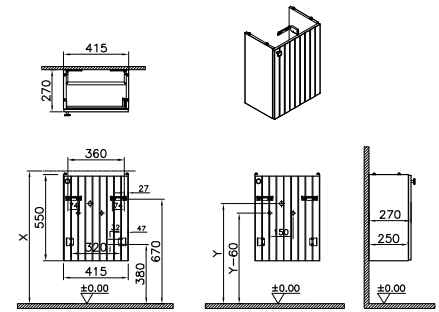

Türanschlag rechts

- Korpus weiß matt, dekor 68960
- Korpus hellgrau matt, dekor 68961
- Korpus grau matt, dekor 68962
- Korpus fjordgrün matt, dekor 68963
- Korpus graphit matt, dekor 68964
- Korpus dunkelblau matt, dekor 68965
- Korpus vintage grün matt, dekor 68966