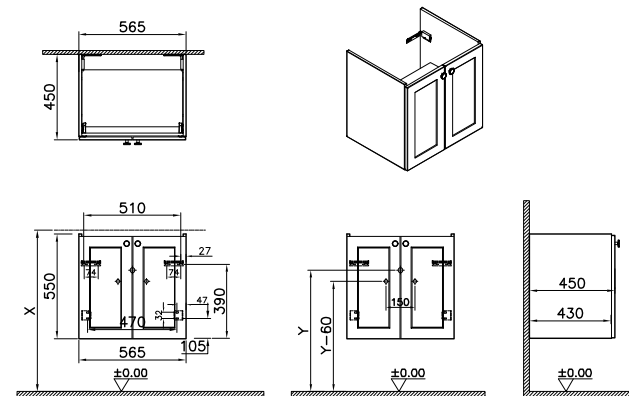

Waschtischunterschrank compact

765 x 370 x 650 mm

Material:
MDF + Thermofolie

Griffknauf:
Schwarz, rund
Wandhängend

2 Vollauszüge (softclose), oben mit ausschnitt für siphon und unten mit flexibler schubladeneinteilung

Korpus weiß matt, dekor	68412
Korpus hellgrau matt, dekor	68413
Korpus grau matt, dekor	68414
Korpus fjordgrün matt, dekor	68415
Korpus graphit matt, dekor	68416
Korpus dunkelblau matt, dekor	68417
Korpus vintage grün matt, dekor	68418

Waschtischunterschrank

565 x 450 x 550 mm

Material:
MDF + Thermofolie

Griffknauf:
Schwarz, rund
Wandhängend

2 Türen (softclose), 1 Regalboden

Korpus weiß matt, dekor	68419
Korpus hellgrau matt, dekor	68420
Korpus grau matt, dekor	68421
Korpus fjordgrün matt, dekor	68422
Korpus graphit matt, dekor	68423
Korpus dunkelblau matt, dekor	68424
Korpus vintage grün matt, dekor	68425