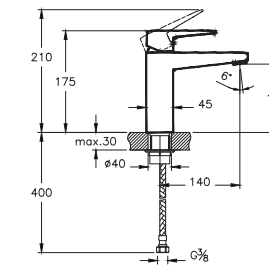

A4273134EXP A4273136EXP