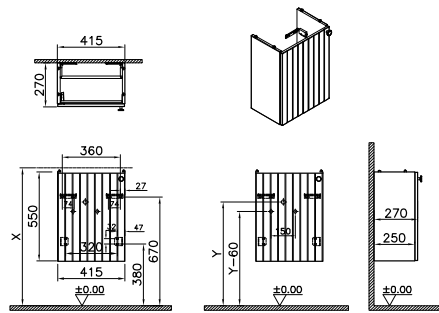

Waschtischunterschrank compact

415 x 270 x 550 mm

Material:
MDF + thermofolie

Griffknauf:
Schwarz, rund
Wandhängend

1 Tür (softclose)

Türanschlag links

- Korpus weiß matt, dekor 68953
- Korpus hellgrau matt, dekor 68954
- Korpus grau matt, dekor 68955
- Korpus fjordgrün matt, dekor 68956
- Korpus graphit matt, dekor 68957
- Korpus dunkelblau matt, dekor 68958
- Korpus vintage grün matt, dekor 68959

Türanschlag rechts

- Korpus weiß matt, dekor 68960
- Korpus hellgrau matt, dekor 68961
- Korpus grau matt, dekor 68962
- Korpus fjordgrün matt, dekor 68963
- Korpus graphit matt, dekor 68964
- Korpus dunkelblau matt, dekor 68965
- Korpus vintage grün matt, dekor 68966

Waschtischunterschrank compact

565 x 370 x 550 mm

Material:
MDF + Thermofolie

Griffknauf:
Schwarz, rund
Wandhängend

2 Türen (softclose)
1 Regalboden

- Korpus weiß matt, dekor 68967
- Korpus hellgrau matt, dekor 68968
- Korpus grau matt, dekor 68969
- Korpus fjordgrün matt, dekor 68970
- Korpus graphit matt, dekor 68971
- Korpus dunkelblau matt, dekor 68972
- Korpus vintage grün matt, dekor 68973