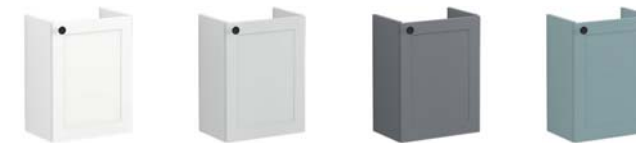

68384 68385 68386 68387