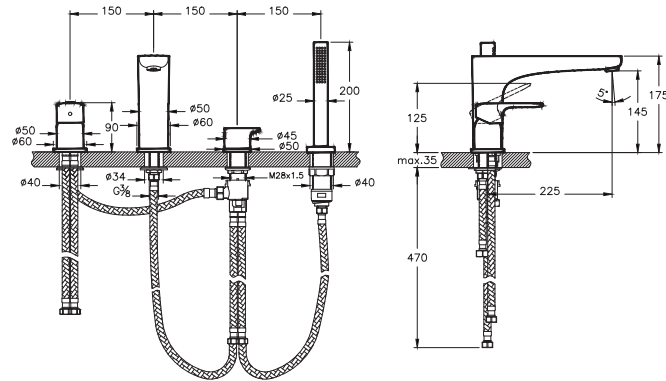

Zweigriff-Wannenfüll- und brausearmatur

505 x 270 x 200 mm

4-Loch-wannenrandmontage
Ausladung auslauf 225 mm
Höhe auslauf 145 mm
Stichmaß 150
Kunststoff-Luftsprudler,
drehbar 5° durchflussbegrenzer
Kartusche mit keramischen dichtscheiben
Temperaturbegrenzung individuell
einstellbar automatische umstellung wanne/brause
inkl. handbrause
mit flexiblen chroma-tech-schlauch (länge 2000 mm)
eigensicher gegen rückfließen

Oberfläche chrom A42743EXP
Oberfläche gold A4274323EXP
Oberfläche kupfer A4274326EXP
Oberfläche nickel gebürstet A4274334EXP
Oberfläche schwarz matt A4274336EXP