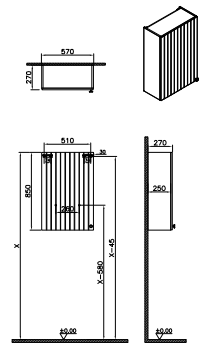

69167 69168 69169