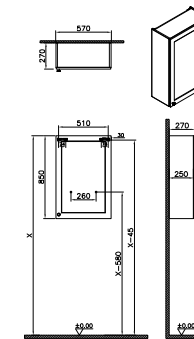

Türanschlag rechts

- Korpus weiß matt, dekor 68594
- Korpus hellgrau matt, dekor 68595
- Korpus grau matt, dekor 68596
- Korpus fjordgrün matt, dekor 68597
- Korpus graphit matt, dekor 68598
- Korpus dunkelblau matt, dekor 68599
- Korpus vintage grün matt, dekor 68600