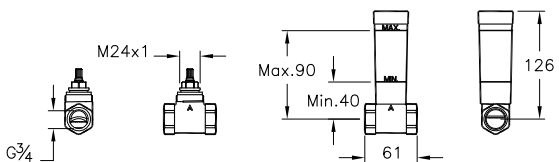

Unterputz-Absperrventil

80 x 70 x 80 mm

Fertigmontageset bestehend aus griff, hülse und rosette
Rosette Ø 80 mm
M24 x 1
Kartusche mit keramischen dichtscheiben (1/4 drehung)

Oberfläche chrom	A42730EXP
Oberfläche gold	A4273023EXP
Oberfläche kupfer	A4273026EXP
Oberfläche nickel gebürstet	A4273034EXP
Oberfläche schwarz matt	A4273036EXP

Unterputzkörper Vormontagebausatz 50 mm Einbauabstand

Keramikkartusche 180°, wasserzulauf G 1/2"	A41441
Keramikkartusche 90°, wasserzulauf G 3/4"	A41442

A41442

Einhebel-Waschtischmischer

Einlochmontage
Ausladung 140 mm
Höhe auslauf 115 mm
Kunststoff-Luftsprudler, drehbar 6°
Durchflussbegrenzer max. 5 L / min.
Kartusche mit keramischen dichtscheiben
Kunststoff-Luftsprudler
Montage-Set inkl.
Siphon-Set ist im lieferumfang nicht enthalten.

Ohne ablaufgarnitur

45 x 175 x 175 mm

Oberfläche chrom	A42731EXP
Oberfläche gold	A4273123EXP
Oberfläche kupfer	A4273126EXP
Oberfläche nickel gebürstet	A4273134EXP
Oberfläche schwarz matt	A4273136EXP

Mit ablaufgarnitur G 1 1/4"

(Nur für becken mit überlauf geeignet)

45 x 191 x 175 mm

Oberfläche chrom	A42734EXP
Oberfläche gold	A4273423EXP
Oberfläche kupfer	A4273426EXP
Oberfläche nickel gebürstet	A4273434EXP
Oberfläche schwarz matt	A4273436EXP