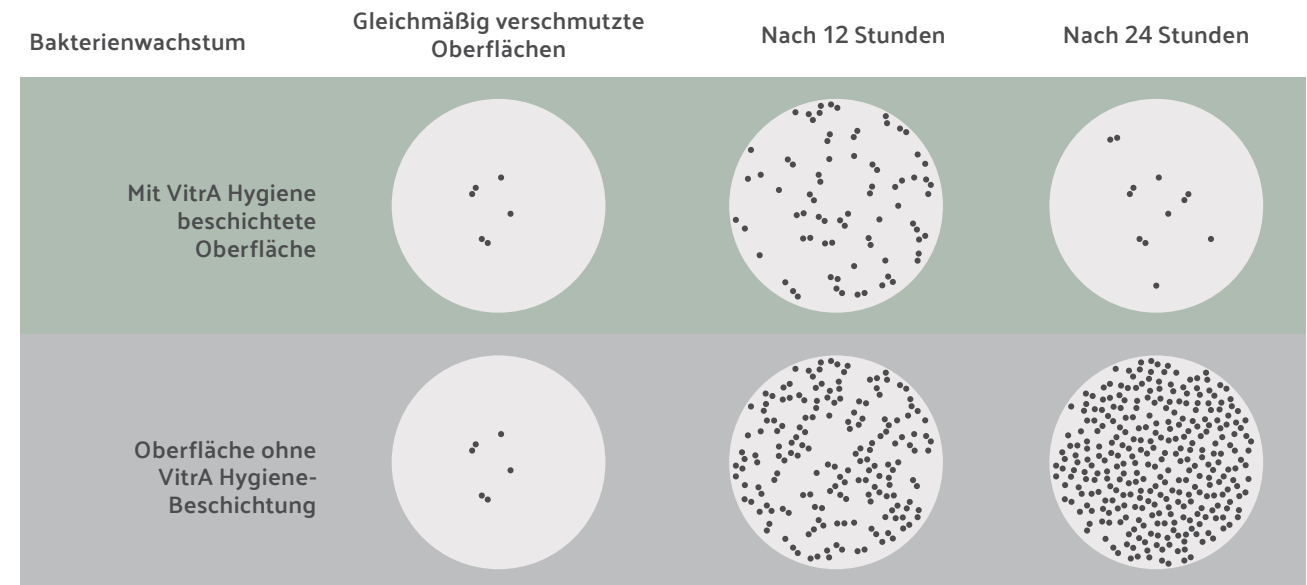

Integra Square Stand-WC

Einfach und zeitlos: Integra

Integra Stand-WC-Kombination

Integra Stand-WC

Das spülrandlose WC, bei dem Schmutz keine Chance hat

Das spülrandlose Vitra Flush 2.0-System spült jeden Teil der Schüssel des Vitra-Wand-WCs, sodass sich nirgendwo Bakterien ablagern können. Da die Vitra Flush 2.0-WCs keine Ränder haben, an denen sich schädliche Bakterien und Mikroorganismen sammeln können, sind sie leichter zu reinigen und 95% hygienischer als Standard-WCs. Die Wasserverteilung mit Dreifach-Düse und die sanfte Wölbung des Beckens sorgen jedes Mal für eine gründliche und 25% hygienischere Spülung.

Spülrandloses WC

Standard-WC mit Spülrand

Technologie, die das Wachstum von schädlichen Bakterien hemmt

• —

Vitra Hygiene, eine Glasur mit der alle Vitra-Sanitärkeramiken glasiert sind, hemmt das Wachstum von schädlichen Bakterien um 99,9%. Durch Aufbrechen der Zellstruktur von Bakterien, die sich während der Nutzung an der Oberfläche festsetzen, verhindert diese proprietäre Glasur, dass sie sich zu Kolonien vermehren.

In einem Verfahren, das den lebenslangen Vitra Hygiene-Schutz der Vitra-Sanitärkeramik auch bei intensivster Nutzung gewährleistet, werden alle Außen- und Innenflächen vor dem Brand mit der Vitra Hygiene-Glasur beschichtet. Weniger Chemikalien und bessere Hygiene dank Vitra Hygiene.