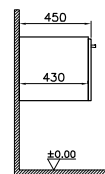

Waschtischunterschrank

765 x 450 x 400 mm

Korpus weiß hochglanz, perlgrau hochglanz, anthrazit hochglanz, Sahara-beige hochglanz, felsgrau matt, sturmgrau matt, dunkelblau matt material:

MDF + PET-Folie laminiert

Korpus eiche natur, walnuss material:

MDF + melamin dekor

Korpus Cordoba

Material:

Spanplatte + melamin dekor

Griff:

Zamak verchromt

Wandhängend

1 Vollauszug (softclose) mit ausschnitt für siphon

Korpus weiß hochglanz, dekor	67922
Korpus perlgrau hochglanz, dekor	67923
Korpus anthrazit hochglanz, dekor	67924
Korpus Sahara-beige hochglanz, dekor	67925
Korpus felsgrau matt, dekor	67926
Korpus sturmgrau matt, dekor	67927
Korpus dunkelblau matt, dekor	67928
Korpus eiche natur, dekor	67929
Korpus walnuss, dekor	67930
Korpus Cordoba, dekor	67931