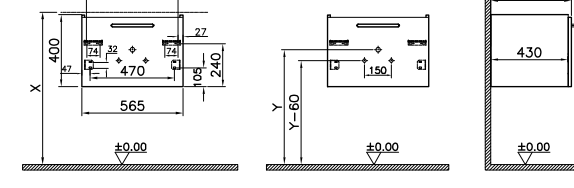

Korpus weiß hochglanz, dekor	67912
Korpus perlgrau hochglanz, dekor	67913
Korpus anthrazit hochglanz, dekor	67914
Korpus Sahara-beige hochglanz, dekor	67915
Korpus felsgrau matt, dekor	67916
Korpus sturmgrau matt, dekor	67917
Korpus dunkelblau matt, dekor	67918
Korpus eiche natur, dekor	67919
Korpus walnuss, dekor	67920
Korpus Cordoba, dekor	67921