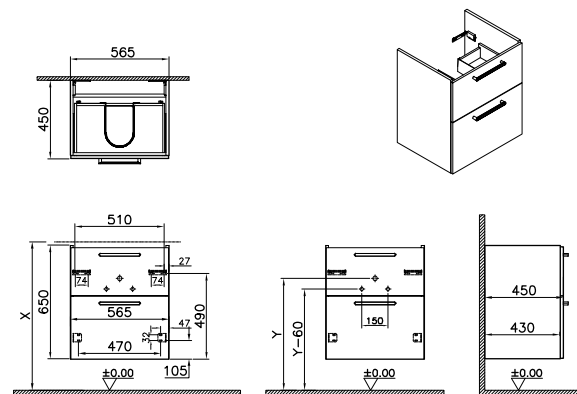

67952 67953 67954