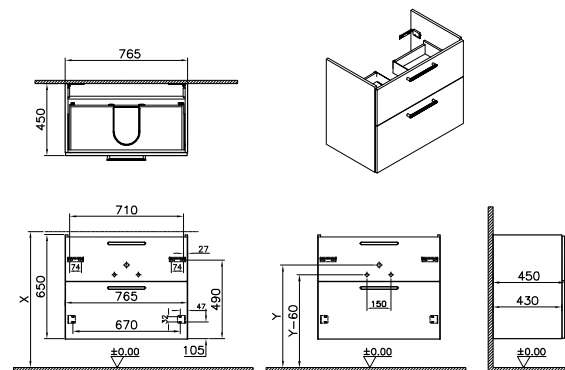

Waschtischunterschrank

565 x 450 x 650 mm

Korpus weiß hochglanz, perlgrau hochglanz, anthrazit hochglanz, Sahara-beige hochglanz, felsgrau matt, sturmgrau matt, dunkelblau matt
material:

MDF + PET-Folie laminiert

Korpus eiche natur, walnuss material:

MDF + melamin dekor

Korpus Cordoba

Material:

Spanplatte + melamin dekor

Griff:

Zamak verchromt

Wandhängend

2 Vollauszüge (softclose), oben mit ausschnitt für siphon und unten mit flexibler schubladeneinteilung

Korpus weiß hochglanz, dekor	67942
Korpus perlgrau hochglanz, dekor	67943
Korpus anthrazit hochglanz, dekor	67944
Korpus Sahara-beige hochglanz, dekor	67945
Korpus felsgrau matt, dekor	67946
Korpus sturmgrau matt, dekor	67947
Korpus dunkelblau matt, dekor	67948
Korpus eiche natur, dekor	67949
Korpus walnuss, dekor	67950
Korpus Cordoba, dekor	67951

Waschtischunterschrank

765 x 450 x 650 mm

Korpus weiß hochglanz, perlgrau hochglanz, anthrazit hochglanz, Sahara-beige hochglanz, felsgrau matt, sturmgrau matt, dunkelblau matt
material:

MDF + PET-Folie laminiert

Korpus eiche natur, walnuss material:

MDF + melamin dekor

Korpus Cordoba

Material:

Spanplatte + melamin dekor

Griff:

Zamak verchromt

Wandhängend

2 Vollauszüge (softclose), oben mit ausschnitt für siphon und unten mit flexibler schubladeneinteilung

Korpus weiß hochglanz, dekor	67952
Korpus perlgrau hochglanz, dekor	67953
Korpus anthrazit hochglanz, dekor	67954
Korpus Sahara-beige hochglanz, dekor	67955
Korpus felsgrau matt, dekor	67956
Korpus sturmgrau matt, dekor	67957
Korpus dunkelblau matt, dekor	67958
Korpus eiche natur, dekor	67959
Korpus walnuss, dekor	67960
Korpus Cordoba, dekor	67961