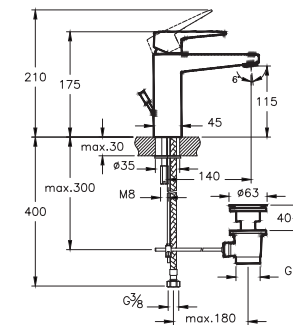

A4273434EXP A4272336EXP

Einhebel-Waschtischmischer

Einlochmontage
Ausladung 140 mm
Höhe auslauf 115 mm
Kunststoff-Luftsprudler, drehbar 6°
Durchflussbegrenzer max. 5 L / min.
Kartusche mit keramischen dichtscheiben
Kunststoff-Luftsprudler
Montage-Set inkl.
Siphon-Set ist im lieferumfang nicht enthalten.

Ohne ablaufgarnitur

45 x 175 x 175 mm

Oberfläche chrom	A42731EXP
Oberfläche gold	A4273123EXP
Oberfläche kupfer	A4273126EXP
Oberfläche nickel gebürstet	A4273134EXP
Oberfläche schwarz matt	A4273136EXP

Mit ablaufgarnitur G 1 1/4"

(Nur für becken mit überlauf geeignet)

45 x 191 x 175 mm

Oberfläche chrom	A42734EXP
Oberfläche gold	A4273423EXP
Oberfläche kupfer	A4273426EXP
Oberfläche nickel gebürstet	A4273434EXP
Oberfläche schwarz matt	A4273436EXP