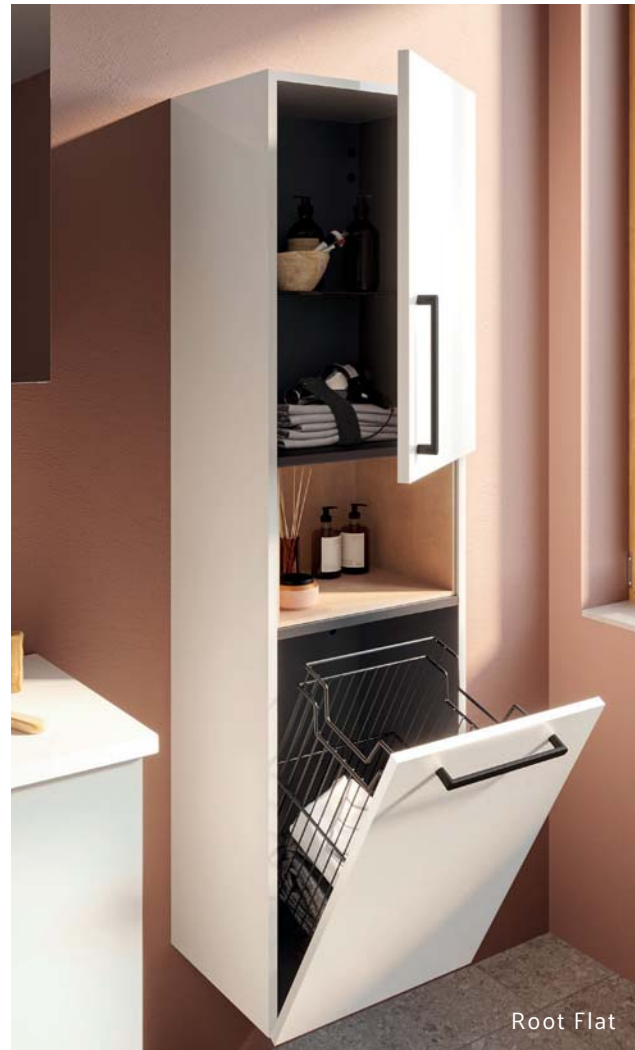

Root Flat

Root Groove

Hängeschränke in verschiedenen Größen setzen neue Maßstäbe in Sachen Stauraum.

Root Classic

Root Flat

Die Kollektion wird mit ihren hohen, kleinen, standardmäßigen und schmalen Optionen mit oder ohne Wäschekorb allen Anforderungen gerecht.