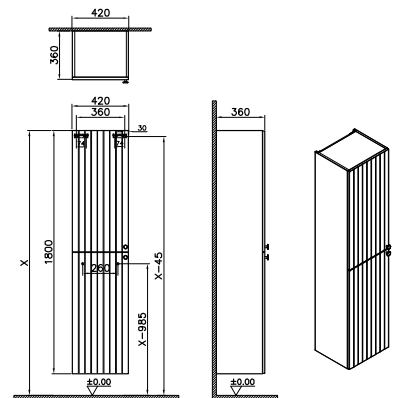

69092

Hochschrank

420 x 360 x 1800 mm

Material:
MDF + Thermofolie

Griffknauf:
Schwarz, rund
Wandhängend

- 2 Türen (softclose)
- 1 Fester boden
- 4 Glaseinlegeböden

Montage wahlweise mit türanschlag rechts oder links

- Korpus weiß matt, dekor / Ablage eiche natur, dekor 69086
- Korpus hellgrau matt, dekor / Ablage eiche natur, dekor 69087
- Korpus grau matt, dekor / Ablage eiche natur, dekor 69088
- Korpus fjordgrün matt, dekor / Ablage eiche natur, dekor 69089
- Korpus graphit matt, dekor / Ablage eiche natur, dekor 69090
- Korpus dunkelblau matt, dekor / Ablage eiche natur, dekor 69091
- Korpus vintage grün matt, dekor / Ablage eiche natur, dekor 69092