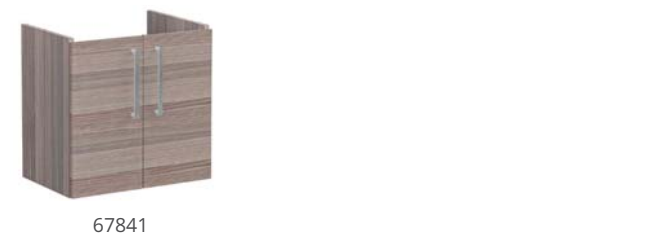

Waschtischunterschrank compact

415 x 270 x 550 mm

Korpus weiß hochglanz, perlgrau hochglanz, anthrazit hochglanz, Sahara-beige hochglanz, felsgrau matt, sturmgrau matt

Dunkelblau matt material:
MDF + PET-Folie laminiert

Korpus eiche natur, walnuss material:
MDF + melamin dekor
Korpus Cordoba

Material:
Spanplatte + melamin dekor

Griff:
Zamak verchromt

Wandhängend
1 Tür (softclose)

Türanschlag links

- Korpus weiß hochglanz, dekor 67812
- Korpus perlgrau hochglanz, dekor 67813
- Korpus anthrazit hochglanz, dekor 67814
- Korpus Sahara-beige hochglanz, dekor 67815
- Korpus felsgrau matt, dekor 67816
- Korpus sturmgrau matt, dekor 67817
- Korpus dunkelblau matt, dekor 67818
- Korpus eiche natur, dekor 67819
- Korpus walnuss, dekor 67820
- Korpus Cordoba, dekor 67821

Türanschlag rechts

- Korpus weiß hochglanz, dekor 67822
- Korpus perlgrau hochglanz, dekor 67823
- Korpus anthrazit hochglanz, dekor 67824
- Korpus Sahara-beige hochglanz, dekor 67825
- Korpus felsgrau matt, dekor 67826
- Korpus sturmgrau matt, dekor 67827
- Korpus dunkelblau matt, dekor 67828
- Korpus eiche natur, dekor 67829
- Korpus walnuss, dekor 67830
- Korpus Cordoba, dekor 67831

Waschtischunterschrank compact

565 x 370 x 550 mm

Korpus weiß hochglanz, perlgrau hochglanz, anthrazit hochglanz, Sahara-beige hochglanz, felsgrau matt, sturmgrau matt, dunkelblau matt material:
MDF + PET-Folie laminiert

Korpus eiche natur, walnuss material:
MDF + melamin dekor
Korpus Cordoba

Material:
Spanplatte + melamin dekor

Griff:
Zamak verchromt
Wandhängend

2 Türen (softclose)
1 Regalboden