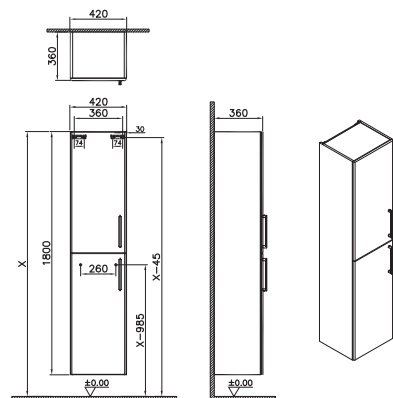

Hochschrank

420 x 360 x 1800 mm

Korpus weiß hochglanz, perlgrau hochglanz, anthrazit hochglanz, Sahara-beige hochglanz, felsgrau matt, sturmgrau matt, dunkelblau matt material:
MDF + PET-Folie laminiert

Korpus eiche natur, walnuss material:
MDF + melamin dekor
Korpus Cordoba

Material:
Spanplatte + melamin dekor

Griff:
Zamak verchromt
Wandhängend

2 Türen (softclose)
1 Fester boden
4 Glaseinlegeböden
Montage wahlweise mit türanschlag rechts oder links

Korpus weiß hochglanz, dekor	66225
Korpus perlgrau hochglanz, dekor	66227
Korpus anthrazit hochglanz, dekor	66224
Korpus Sahara-beige hochglanz, dekor	66226
Korpus felsgrau matt, dekor	68002
Korpus sturmgrau matt, dekor	68003
Korpus dunkelblau matt, dekor	68004
Korpus eiche natur, dekor	66223
Korpus walnuss, dekor	66222
Korpus Cordoba, dekor	68005

Griff

480 x 60 x 32 mm

Material:
Kunststoff
inkl. Befestigungsset

Oberfläche schwarz
Oberfläche weiß

66521
66772