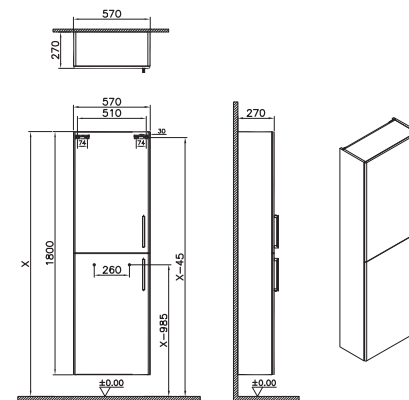

Hochschrank Compact

570 x 270 x 1800 mm

Korpus weiß hochglanz, perlgrau hochglanz, anthrazit hochglanz, Sahara-beige hochglanz, felsgrau matt, sturmgrau matt, dunkelblau matt material:
MDF + PET-Folie laminiert

Korpus eiche natur, walnuss material:
MDF + melamin dekor
Korpus Cordoba

Material:
Spanplatte + melamin dekor

Griff:
Zamak verchromt
Wandhängend

2 Türen (softclose)
1 Fester boden
4 Glaseinlegeböden
Montage wahlweise mit türanschlag rechts oder links

- Korpus weiß hochglanz, dekor 66243
- Korpus perlgrau hochglanz, dekor 66245
- Korpus anthrazit hochglanz, dekor 66242
- Korpus Sahara-beige hochglanz, dekor 66244
- Korpus felsgrau matt, dekor 68018
- Korpus sturmgrau matt, dekor 68019
- Korpus dunkelblau matt, dekor 68024
- Korpus eiche natur, dekor 66241
- Korpus walnuss, dekor 66240
- Korpus Cordoba, dekor 68025