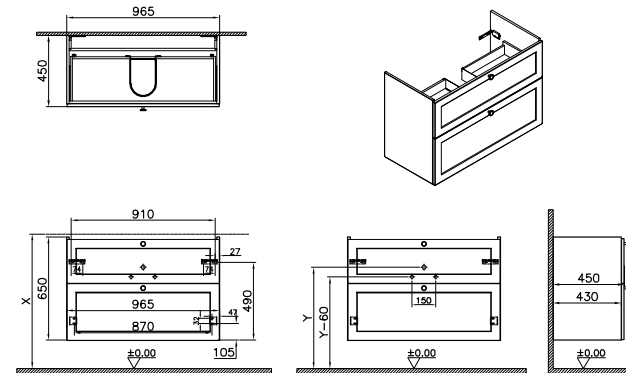

Waschtischunterschrank

965 x 450 x 650 mm

Material:
MDF + Thermofolie

Griffknauf:
Schwarz, rund
Wandhängend

2 Vollauszüge (softclose), oben mit ausschnitt für siphon und unten mit flexibler schubladeneinteilung

Korpus weiß matt, dekor	68482
Korpus hellgrau matt, dekor	68483
Korpus grau matt, dekor	68484
Korpus fjordgrün matt, dekor	68485
Korpus graphit matt, dekor	68486
Korpus dunkelblau matt, dekor	68487
Korpus vintage grün matt, dekor	68488