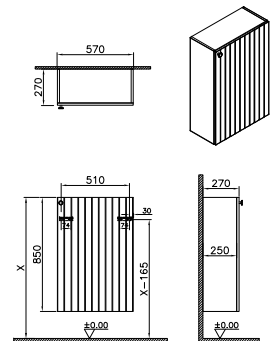

Halbhochschrank Compact

570 x 270 x 850 mm

Material:
MDF + Thermofolie

Griffknauf:
Schwarz, rund
Wandhängend

1 Tür (softclose)
2 Regalböden

Türanschlag links

- Korpus weiß matt, dekor 69149
- Korpus hellgrau matt, dekor 69150
- Korpus grau matt, dekor 69151
- Korpus fjordgrün matt, dekor 69152
- Korpus graphit matt, dekor 69153
- Korpus dunkelblau matt, dekor 69154
- Korpus vintage grün matt, dekor 69155

Halbhochschrank

420 x 360 x 850 mm

Material:
MDF + Thermofolie

Griffknauf:
Schwarz, rund
Wandhängend

1 Tür (softclose)
2 Regalböden

Türanschlag links

- Korpus weiß matt, dekor 69121
- Korpus hellgrau matt, dekor 69122
- Korpus grau matt, dekor 69123
- Korpus fjordgrün matt, dekor 69124
- Korpus graphit matt, dekor 69125
- Korpus dunkelblau matt, dekor 69126
- Korpus vintage grün matt, dekor 69127

Türanschlag rechts

- Korpus weiß matt, dekor 69156
- Korpus hellgrau matt, dekor 69157
- Korpus grau matt, dekor 69158
- Korpus fjordgrün matt, dekor 69159
- Korpus graphit matt, dekor 69160
- Korpus dunkelblau matt, dekor 69161
- Korpus vintage grün matt, dekor 69162

Türanschlag rechts

- Korpus weiß matt, dekor 69128
- Korpus hellgrau matt, dekor 69129
- Korpus grau matt, dekor 69130
- Korpus fjordgrün matt, dekor 69131
- Korpus graphit matt, dekor 69132
- Korpus dunkelblau matt, dekor 69133