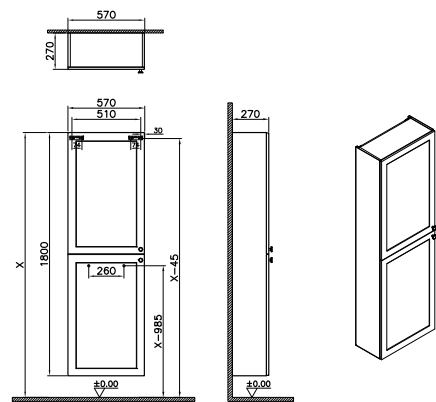

Hochschrank compact

570 x 270 x 1800 mm

Material:
MDF + Thermofolie

Griffknauf:
Schwarz, rund
Wandhängend

2 Türen (softclose)
1 Fester boden
4 Glaseinlegeböden

Montage wahlweise mit türanschlag rechts oder links

- Korpus weiß matt, dekor 68538
- Korpus hellgrau matt, dekor 68539
- Korpus grau matt, dekor 68540
- Korpus fjordgrün matt, dekor 68541
- Korpus graphit matt, dekor 68542
- Korpus dunkelblau matt, dekor 68543
- Korpus vintage grün matt, dekor 68544

Hochschrank mit wäschekorb

420 x 360 x 1550 mm

Material:
MDF + Thermofolie

Griffknauf:
Schwarz, rund
Wandhängend

1 Tür (softclose), 1 Wäscheklappe
1 Fester boden, 1 Glaseinlegeboden 1 Offene ablage,
farbe eiche natur
1 Metallwäschekorb, herausnehmbar

Türanschlag links

- Korpus weiß matt, dekor / Ablage eiche natur, dekor 68517
- Korpus hellgrau matt, dekor / Ablage eiche natur, dekor 68518
- Korpus grau matt, dekor / Ablage eiche natur, dekor 68519
- Korpus fjordgrün matt, dekor / Ablage eiche natur, dekor 68520
- Korpus graphit matt, dekor / Ablage eiche natur, dekor 68521
- Korpus dunkelblau matt, dekor / Ablage eiche natur, dekor 68522
- Korpus vintage grün matt, dekor / Ablage eiche natur, dekor 68523

Türanschlag rechts

- Korpus weiß matt, dekor / Ablage eiche natur, dekor 68524
- Korpus hellgrau matt, dekor / Ablage eiche natur, dekor 68525
- Korpus grau matt, dekor / Ablage eiche natur, dekor 68526
- Korpus fjordgrün matt, dekor / Ablage eiche natur, dekor 68527
- Korpus graphit matt, dekor / Ablage eiche natur, dekor 68528
- Korpus dunkelblau matt, dekor / Ablage eiche natur, dekor 68529
- Korpus vintage grün matt, dekor / Ablage eiche natur, dekor 68530