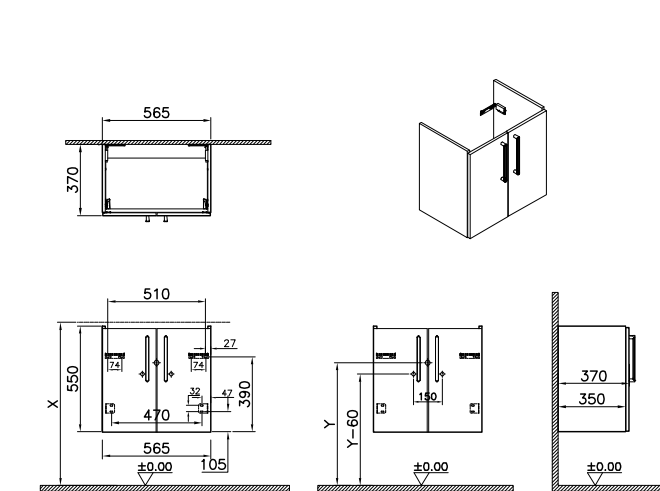

67840

Waschtischunterschrank compact

565 x 370 x 550 mm

Korpus weiß hochglanz, perlgrau hochglanz, anthrazit hochglanz, Sahara-beige hochglanz, felsgrau matt, sturmgrau matt, dunkelblau matt material:
MDF + PET-Folie laminiert

Korpus eiche natur, walnuss material:
MDF + melamin dekor
Korpus Cordoba

Material:
Spanplatte + melamin dekor

Griff:
Zamak verchromt
Wandhängend

2 Türen (softclose)
1 Regalboden

- Korpus weiß hochglanz, dekor 67832
- Korpus perlgrau hochglanz, dekor 67833
- Korpus anthrazit hochglanz, dekor 67834
- Korpus Sahara-beige hochglanz, dekor 67835
- Korpus felsgrau matt, dekor 67836
- Korpus sturmgrau matt, dekor 67837
- Korpus dunkelblau matt, dekor 67838
- Korpus eiche natur, dekor 67839
- Korpus walnuss, dekor 67840
- Korpus Cordoba, dekor 67841