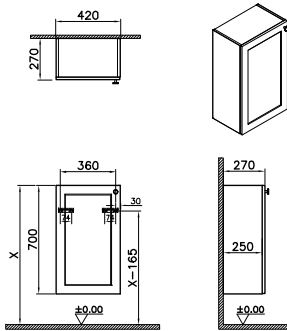

68563 68564 68565

Halbhochschrank compact

420 x 270 x 700 mm

Material:
MDF + Thermofolie

Griffknauf:
Schwarz, rund
Wandhängend

1 Tür (softclose)
1 Regalboden

Türanschlag links

- Korpus weiß matt, dekor 68559
- Korpus hellgrau matt, dekor 68560
- Korpus grau matt, dekor 68561
- Korpus fjordgrün matt, dekor 68562
- Korpus graphit matt, dekor 68563
- Korpus dunkelblau matt, dekor 68564
- Korpus vintage grün matt, dekor 68565