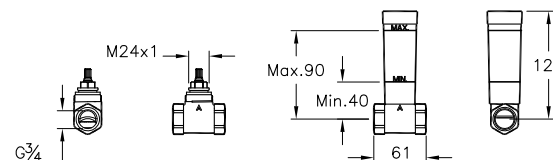

Einhebel-Brausearmatur

220 x 145 x 132 mm

Wandmontage (aufputzmontage)
Stichmaß 150 mm
Kartusche mit keramischen dichtscheiben
Durchflussbegrenzer
Temperaturbegrenzung individuell einstellbar
Brauseabgang G 1/2"
eigensicher gegen rückfließen

Oberfläche chrom	A42761EXP
Oberfläche gold	A4276123EXP
Oberfläche kupfer	A4276126EXP
Oberfläche nickel gebürstet	A4276134EXP
Oberfläche schwarz matt	A4276136EXP

Unterputz-Absperrventil

80 x 70 x 80 mm

Fertigmontageset bestehend aus griff, hülse und rosette
Rosette Ø 80 mm
M24 x 1
Kartusche mit keramischen dichtscheiben (1/4 drehung)

Oberfläche chrom	A42729EXP
Oberfläche gold	A4272923EXP
Oberfläche kupfer	A4272926EXP
Oberfläche nickel gebürstet	A4272934EXP
Oberfläche schwarz matt	A4272936EXP

Unterputzkörper

47 x 40 x 123 mm

Vormontagebausatz
50 mm einbauabstand

Keramikkartusche 180°, wasserzulauf G 1/2"	A41441
Keramikkartusche 90°, wasserzulauf G 3/4"	A41442