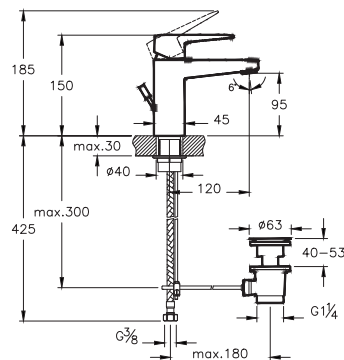

Einhebel-Waschtischmischer (kurz)

Einlochmontage
Ausladung 120 mm
Höhe auslauf 95 mm
Kunststoff-Luftsprudler, drehbar 6°
Durchflussbegrenzer max. 5 L / min.
Kartusche mit keramischen dichtscheiben
Kunststoff-Luftsprudler
Montage-Set inkl.
Siphon-Set ist im lieferumfang nicht enthalten.

Ohne ablaufgarnitur

45 x 155 x 150 mm

Oberfläche chrom	A42732EXP
Oberfläche gold	A4273223EXP
Oberfläche kupfer	A4273226EXP
Oberfläche nickel gebürstet	A4273234EXP
Oberfläche schwarz matt	A4273236EXP

Mit ablaufgarnitur G 1 1/4"

(Nur für becken mit überlauf geeignet)

45 x 171 x 150 mm

Oberfläche chrom	A42735EXP
Oberfläche gold	A4273523EXP
Oberfläche kupfer	A4273526EXP
Oberfläche nickel gebürstet	A4273534EXP
Oberfläche schwarz matt	A4273536EXP

Einhebel-Waschtischmischer für freistehende aufsatzschalen

45 x 219 x 310 mm

Einlochmontage
Ausladung 180 mm
Höhe auslauf 255 mm
Kunststoff-Luftsprudler, drehbar 6°
Durchflussbegrenzer max. 5 L / min.
Kartusche mit keramischen dichtscheiben
Kunststoff-Luftsprudler
Montage-Set inkl.
Siphon-Set ist im lieferumfang nicht enthalten.

Ohne ablaufgarnitur

Oberfläche chrom	A42733EXP
Oberfläche gold	A4273323EXP
Oberfläche kupfer	A4273326EXP
Oberfläche nickel gebürstet	A4273334EXP
Oberfläche schwarz matt	A4273336EXP