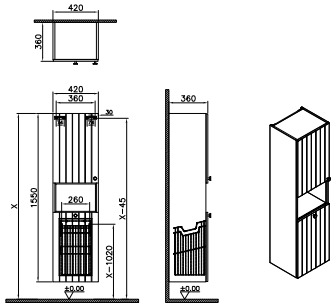

69093 69094 69095 69096

69097 69098 69099

Hochschrank mit wäschekorb

420 x 360 x 1550 mm

Material:
MDF + Thermofolie

Griffknauf:
Schwarz, rund
Wandhängend

- 1 Tür (softclose), 1 wäscheklappe
- 1 Fester boden
- 1 Glaseinlegeboden
- 1 Offene ablage, farbe eiche natur
- 1 Metallwäschekorb, herausnehmbar