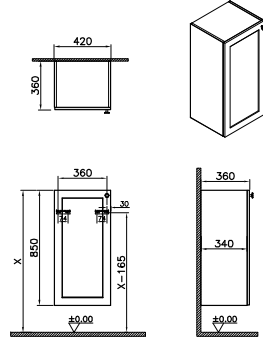

Halbhochschrank

420 x 360 x 850 mm

Material:
MDF + Thermofolie

Griffknauf:
Schwarz, rund
Wandhängend

1 Tür (softclose)
2 Regalböden

Türanschlag links

- Korpus weiß matt, dekor 68545
- Korpus hellgrau matt, dekor 68546
- Korpus grau matt, dekor 68547
- Korpus fjordgrün matt, dekor 68548
- Korpus graphit matt, dekor 68549
- Korpus dunkelblau matt, dekor 68550
- Korpus vintage grün matt, dekor 68551