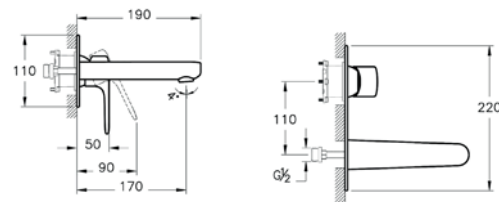

Einhebel-Waschtischmischer

220 x 190 x 110/151 mm

Unterputzmontage
Fertigmontageset bestehend aus griff,
Auslauf und Rosetten
Ausladung 170 mm
Kunststoff-Luftsprudler, drehbar 4°
Durchflussbegrenzer max. 5 L / min.
Kartusche mit keramischen dichtscheiben

Oberfläche chrom	A42721EXP
Oberfläche gold	A4272123EXP
Oberfläche kupfer	A4272126EXP
Oberfläche nickel gebürstet	A4272134EXP
Oberfläche schwarz matt	A4272136EXP

Unterputzkörper A42230

183 x 115 x 79/85 mm

Vormontagebausatz für
Fertigmontageset
2 Anschlüsse G 1/2" (kalt/warm)

Einhebel-Spültischmischer

115 x 185 x 390 mm

Einlochmontage
Ausladung 150 mm
Höhe auslauf 235 mm
Auslauf 360° schwenkbar
Coin Slot Luftsprudler, drehbar 22°
Durchflussbegrenzer max. 5 L / min.
Kartusche mit keramischen dichtscheiben
Temperaturbegrenzung individuell einstellbar
flexible Anschlüsse
Montage-Set inkl.
Armatur kann mit griff rechts- oder linksseitig
montiert werden.

Ohne ablaufgarnitur G 3/8"

Oberfläche chrom	A42742EXP
Oberfläche gold	A4274223EXP
Oberfläche kupfer	A4274226EXP
Oberfläche nickel gebürstet	A4274234EXP
Oberfläche schwarz matt	A4274236EXP