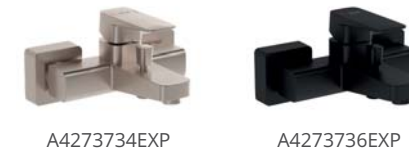

A4273734EXP A4273736EXP

Einhebel-Wannenfüll- und brausearmatur

220 x 118 x 184-204 mm

Wandmontage (aufputzmontage)
Stichmaß 150 mm
Ausladung auslauf 170-190 mm
Kunststoff-Luftsprudler, drehbar 6°
Kartusche mit keramischen dichtscheiben
Durchflussbegrenzer
Temperaturbegrenzung individuell einstellbar
automatische umstellung wanne/brause
Brauseabgang G 1/2"
eigensicher gegen rückfließen

Oberfläche chrom	A42737EXP
Oberfläche gold	A4273723EXP
Oberfläche kupfer	A4273726EXP
Oberfläche nickel gebürstet	A4273734EXP
Oberfläche schwarz matt	A4273736EXP