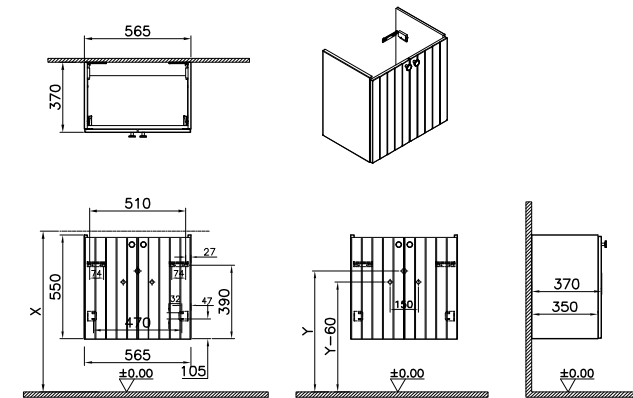

Waschtischunterschrank compact

565 x 370 x 550 mm

Material:
MDF + Thermofolie

Griffknauf:
Schwarz, rund
Wandhängend

2 Türen (softclose)
1 Regalboden

- Korpus weiß matt, dekor 68967
- Korpus hellgrau matt, dekor 68968
- Korpus grau matt, dekor 68969
- Korpus fjordgrün matt, dekor 68970
- Korpus graphit matt, dekor 68971
- Korpus dunkelblau matt, dekor 68972
- Korpus vintage grün matt, dekor 68973