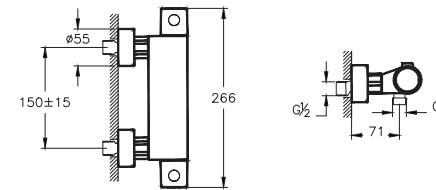

Thermostat-Brausearmatur AquaHeat

266 x 110 x 60 100 mm

Wandmontage (aufputzmontage)
Stichmaß 150 mm
Thermostatkartusche
Sicherheitsstoptaste bei 38° C
automatischer stopp bei kaltwasserunterbruch
Brauseabgang G 1/2"
eigensicher gegen rückfließen

Oberfläche chrom A47174EXP