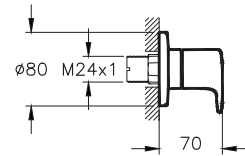

Unterputz-Absperrventil

80 x 70 x 80 mm

Fertigmontageset bestehend aus griff, hülse und rosette
Rosette Ø 80 mm
M24 x 1
Kartusche mit keramischen dichtscheiben (1/4 drehung)

Oberfläche chrom	A42730EXP
Oberfläche gold	A4273023EXP
Oberfläche kupfer	A4273026EXP
Oberfläche nickel gebürstet	A4273034EXP
Oberfläche schwarz matt	A4273036EXP

Unterputzkörper Vormontagebausatz 50 mm Einbauabstand

Keramikkartusche 180°, wasserzulauf G 1/2"	A41441
Keramikkartusche 90°, wasserzulauf G 3/4"	A41442

Einhebel-Waschtischmischer

Einlochmontage
Ausladung 140 mm
Höhe auslauf 115 mm
Kunststoff-Luftsprudler, drehbar 6°
Durchflussbegrenzer max. 5 L / min.
Kartusche mit keramischen dichtscheiben
Kunststoff-Luftsprudler
Montage-Set inkl.
Siphon-Set ist im lieferumfang nicht enthalten.

Ohne ablaufgarnitur

45 x 175 x 175 mm

Oberfläche chrom	A42731EXP
Oberfläche gold	A4273123EXP
Oberfläche kupfer	A4273126EXP
Oberfläche nickel gebürstet	A4273134EXP
Oberfläche schwarz matt	A4273136EXP

Mit ablaufgarnitur G 1 1/4"

(Nur für becken mit überlauf geeignet)

45 x 191 x 175 mm

Oberfläche chrom	A42734EXP
Oberfläche gold	A4273423EXP
Oberfläche kupfer	A4273426EXP
Oberfläche nickel gebürstet	A4273434EXP
Oberfläche schwarz matt	A4273436EXP