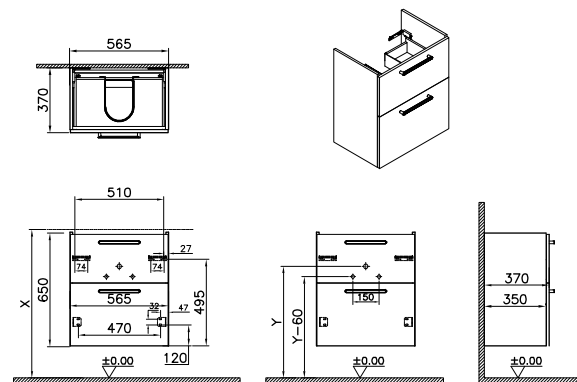

67862 67863 67864