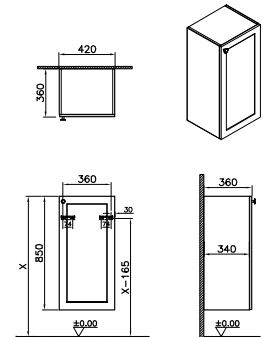

Türanschlag rechts

- Korpus weiß matt, dekor 68552
- Korpus hellgrau matt, dekor 68553
- Korpus grau matt, dekor 68554
- Korpus fjordgrün matt, dekor 68555
- Korpus graphit matt, dekor 68556
- Korpus dunkelblau matt, dekor 68557
- Korpus vintage grün matt, dekor 68558