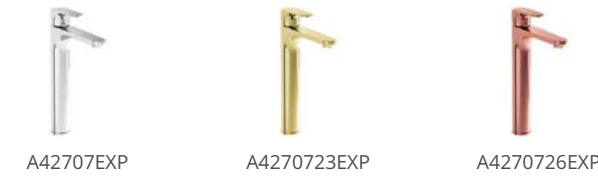

50 x 181 x 150 mm

(Nur für becken mit überlauf geeignet)
 Oberfläche chrom A42722EXP
 Oberfläche gold A4272223EXP
 Oberfläche kupfer A4272226EXP
 Oberfläche nickel gebürstet A4272234EXP
 Oberfläche schwarz matt A4272236EXP

A42722EXP

A4272223EXP

A4272226EXP

A4272234EXP

A4272236EXP

A42707EXP A4270723EXP A4270726EXP

A4270734EXP A4270736EXP

Einhebel-Waschtischmischer für freistehende aufsatzschalen