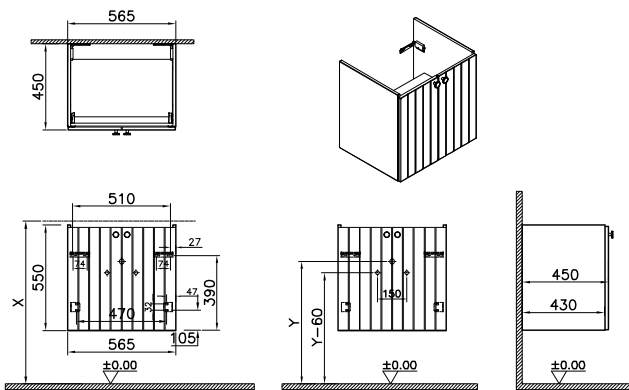

Waschtischunterschrank

565 x 450 x 550 mm

Material:
MDF + Thermofolie

Griffknauf:
Schwarz, rund
Wandhängend

2 Türen (softclose), 1 Regalboden

Korpus weiß matt, dekor	68995
Korpus hellgrau matt, dekor	68996
Korpus grau matt, dekor	68997
Korpus fjordgrün matt, dekor	68998
Korpus graphit matt, dekor	68999
Korpus dunkelblau matt, dekor	69000
Korpus vintage grün matt, dekor	69001

Waschtischunterschrank

565 x 450 x 400 mm

Material:
MDF + Thermofolie

Griffknauf:
Schwarz, rund
Wandhängend

1 Vollauszug (softclose) mit ausschnitt für siphon

Korpus weiß matt, dekor	69023
Korpus hellgrau matt, dekor	69024
Korpus grau matt, dekor	69025
Korpus fjordgrün matt, dekor	69026
Korpus graphit matt, dekor	69027
Korpus dunkelblau matt, dekor	69028
Korpus vintage grün matt, dekor	69029