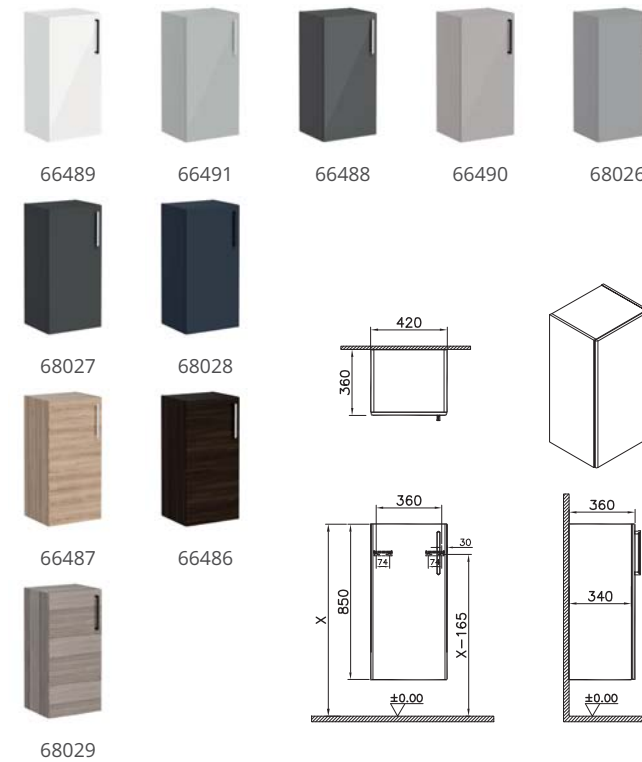

Korpus eiche natur, walnuss material:

MDF + melamin dekor
Korpus Cordoba

Material:

Spanplatte + melamin dekor

Griff:

Zamak verchromt
Wandhängend

1 Tür (softclose)
2 Regalböden

Halbhochschrank

420 x 360 x 850 mm

Korpus weiß hochglanz, perlgrau hochglanz, anthrazit hochglanz, Sahara-beige hochglanz, felsgrau matt, sturmgrau matt, dunkelblau matt material:

MDF + PET-Folie laminiert

Korpus eiche natur, walnuss material: