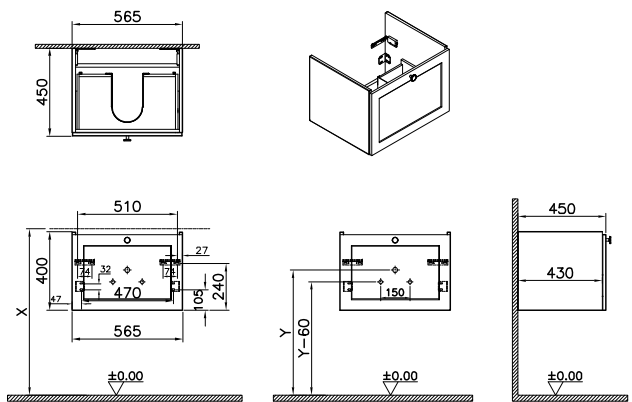

Waschtischunterschrank

565 x 450 x 400 mm

Material:
MDF + Thermofolie

Griffknauf:
Schwarz, rund
Wandhängend

1 Vollauszug (softclose) mit ausschnitt für siphon

Korpus weiß matt, dekor	68447
Korpus hellgrau matt, dekor	68448
Korpus grau matt, dekor	68449
Korpus fjordgrün matt, dekor	68450
Korpus graphit matt, dekor	68451
Korpus dunkelblau matt, dekor	68452
Korpus vintage grün matt, dekor	68453