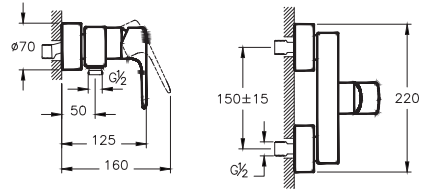

Einhebel-Brausearmatur

220 x 125 x 125 mm

Wandmontage (aufputzmontage)
Stichmaß 150 mm
Kartusche mit keramischen dichtscheiben
Durchflussbegrenzer
Temperaturbegrenzung individuell einstellbar
Brauseabgang G 1/2"
eigensicher gegen rückfließen

Oberfläche chrom	A42726EXP
Oberfläche gold	A4272623EXP
Oberfläche kupfer	A4272626EXP
Oberfläche nickel gebürstet	A4272634EXP
Oberfläche schwarz matt	A4272636EXP

A47174EXP