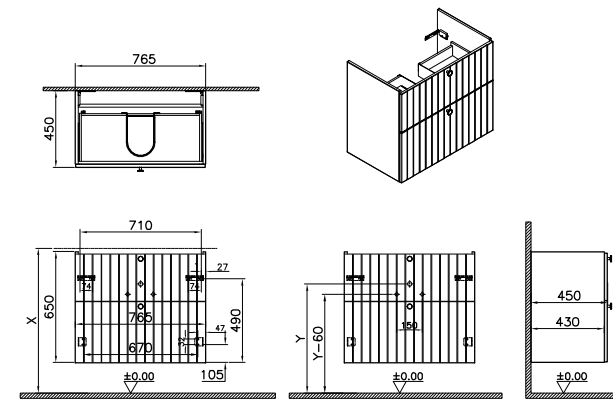

69051 69052 69053

69054 69055 69056

69057

Waschtischunterschrank

765 x 450 x 650 mm

Material:
MDF + Thermofolie

Griffknauf:
Schwarz, rund
Wandhängend

2 Vollauszüge (softclose), oben mit ausschnitt für siphon und unten mit flexibler schubladeneinteilung