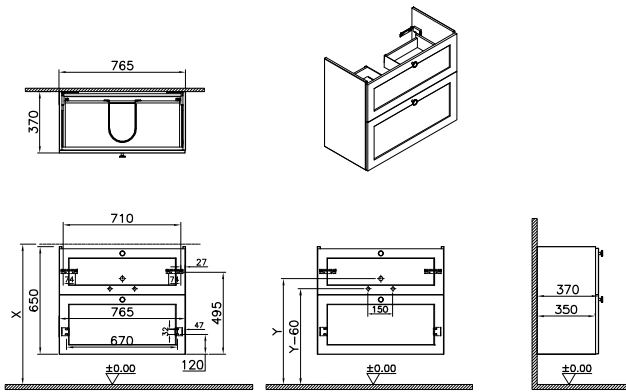

68419 68420 68421