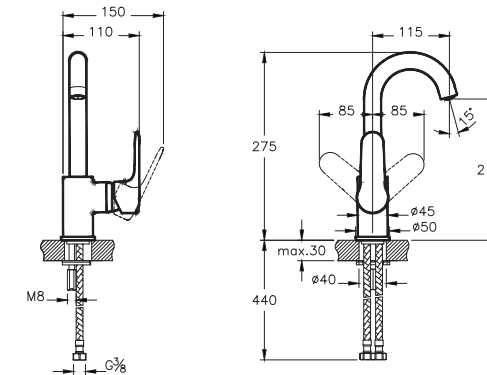

Ohne ablaufgarnitur

115 x 149 x 275 mm

Oberfläche chrom	A42754EXP
Oberfläche gold	A4275423EXP
Oberfläche kupfer	A4275426EXP
Oberfläche nickel gebürstet	A4275434EXP
Oberfläche schwarz matt	A4275436EXP

A42721EXP A4272123EXP A4272126EXP