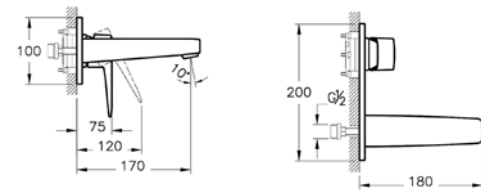

Unterputzkörper A42230

183 x 115 x 79/85 mm

Vormontagebausatz für
Fertigmontageset
2 Anschlüsse G 1/2" (kalt/warm)