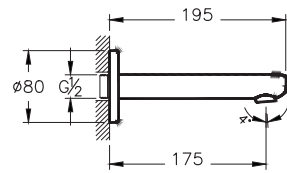

A42719EXP

A4271923EXP

A42724EXP

Wanneneinlauf mit Brauseabgang

80 x 195 x 80 mm

Wandmontage
Ausladung 170 mm
Kunststoff-Luftsprudler M 24 x 1, drehbar 4°
Anschluss G 3/4"
automatische umstellung wanne/brause
Brauseabgang G 1/2"

Oberfläche chrom	A42719EXP
Oberfläche gold	A4271923EXP
Oberfläche kupfer	A4271926EXP
Oberfläche nickel gebürstet	A4271934EXP
Oberfläche schwarz matt	A4271936EXP