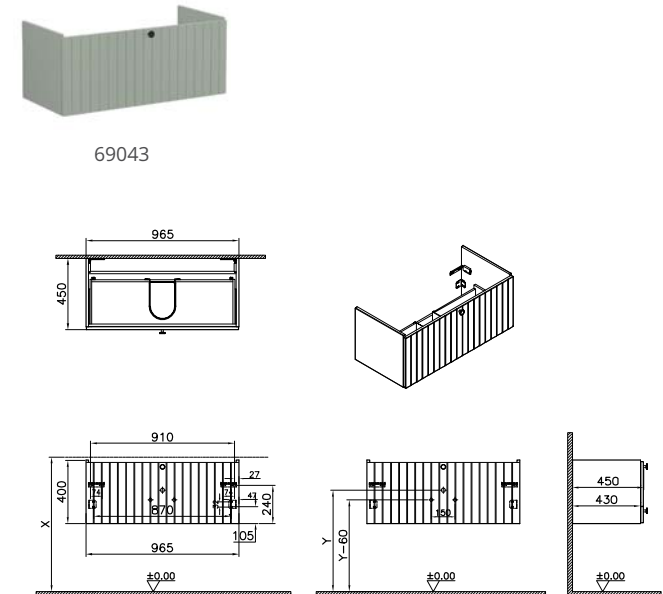

Waschtischunterschrank

965 x 450 x 400 mm

Material:
MDF + Thermofolie

Griffknauf:
Schwarz, rund
Wandhängend

1 Vollauszug (softclose) mit ausschnitt für siphon

- | | |
|---------------------------------|-------|
| Korpus weiß matt, dekor | 69037 |
| Korpus hellgrau matt, dekor | 69038 |
| Korpus grau matt, dekor | 69039 |
| Korpus fjordgrün matt, dekor | 69040 |
| Korpus graphit matt, dekor | 69041 |
| Korpus dunkelblau matt, dekor | 69042 |
| Korpus vintage grün matt, dekor | 69043 |