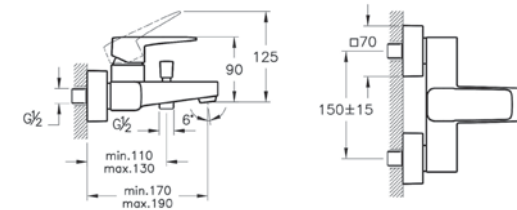

Einhebel-Bidetmischer

45 x 155 x 150 mm

Einlochmontage
Ausladung 110 mm
Höhe auslauf 105 mm
Kugelgelenk-Luftsprudler mit durchflussregler, drehbar 20°
Durchflussbegrenzer max. 5 L / min.
Kartusche mit keramischen dichtscheiben
Kunststoff-Luftsprudler
Montage-Set inkl.

Mit ablaufgarnitur G 1 1/4"
(Nur für bidets mit überlauf geeignet)

Oberfläche chrom	A42736EXP
Oberfläche gold	A4273623EXP
Oberfläche kupfer	A4273626EXP
Oberfläche nickel gebürstet	A4273634EXP
Oberfläche schwarz matt	A4273636EXP

Einhebel-Wannenfüll- und brausearmatur

220 x 118 x 184-204 mm

Wandmontage (aufputzmontage)
Stichmaß 150 mm
Ausladung auslauf 170-190 mm
Kunststoff-Luftsprudler, drehbar 6°
Kartusche mit keramischen dichtscheiben
Durchflussbegrenzer
Temperaturbegrenzung individuell einstellbar
automatische umstellung wanne/brause
Brauseabgang G 1/2"
eigensicher gegen rückfließen

Oberfläche chrom	A42737EXP
Oberfläche gold	A4273723EXP
Oberfläche kupfer	A4273726EXP
Oberfläche nickel gebürstet	A4273734EXP
Oberfläche schwarz matt	A4273736EXP