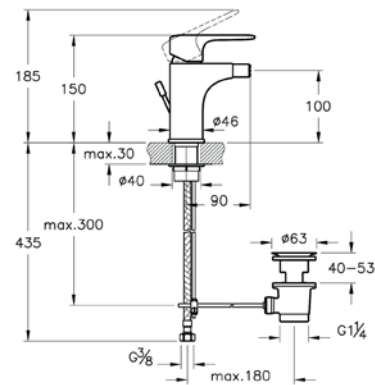

Mit ablaufgarnitur G 1 1/4"
 (nur für bidets mit überlauf geeignet)

Oberfläche chrom	A42724EXP
Oberfläche gold	A4272423EXP
Oberfläche kupfer	A4272426EXP
Oberfläche nickel gebürstet	A4272434EXP
Oberfläche schwarz matt	A4272436EXP