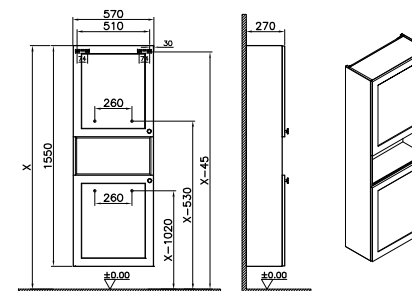

Türanschlag rechts

- Korpus weiß matt, dekor 68552
- Korpus hellgrau matt, dekor 68553
- Korpus grau matt, dekor 68554
- Korpus fjordgrün matt, dekor 68555
- Korpus graphit matt, dekor 68556
- Korpus dunkelblau matt, dekor 68557
- Korpus vintage grün matt, dekor 68558