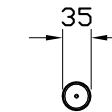

68601

68602

Griffknauf

35 x 25 x 35 mm

inkl. Befestigungsset

Oberfläche chrom, zamak	68601
Oberfläche weiß, kunststoff	68602

A42706EXP

A4270623EXP