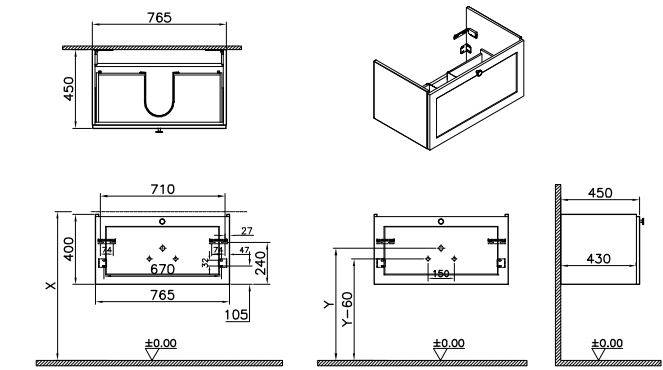

Waschtischunterschrank

565 x 450 x 400 mm

Material:
MDF + Thermofolie

Griffknauf:
Schwarz, rund
Wandhängend

1 Vollauszug (softclose) mit ausschnitt für siphon

Korpus weiß matt, dekor	68447
Korpus hellgrau matt, dekor	68448
Korpus grau matt, dekor	68449
Korpus fjordgrün matt, dekor	68450
Korpus graphit matt, dekor	68451
Korpus dunkelblau matt, dekor	68452
Korpus vintage grün matt, dekor	68453