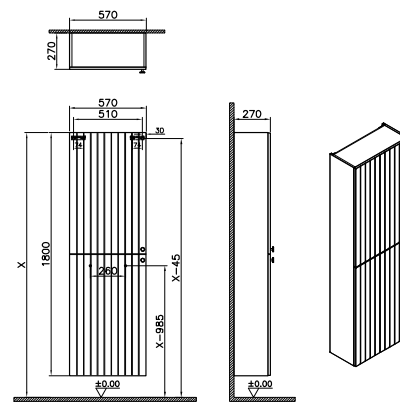

Hochschrank compact

570 x 270 x 1800 mm

Material:
MDF + Thermofolie

Griffknauf:
Schwarz, rund
Wandhängend

2 Türen (softclose)
1 Fester boden
4 Glaseinlegeböden

Montage wahlweise mit türanschlag rechts oder links

- Korpus weiß matt, dekor 69114
- Korpus hellgrau matt, dekor 69115
- Korpus grau matt, dekor 69116
- Korpus fjordgrün matt, dekor 69117
- Korpus graphit matt, dekor 69118
- Korpus dunkelblau matt, dekor 69119
- Korpus vintage grün matt, dekor 69120