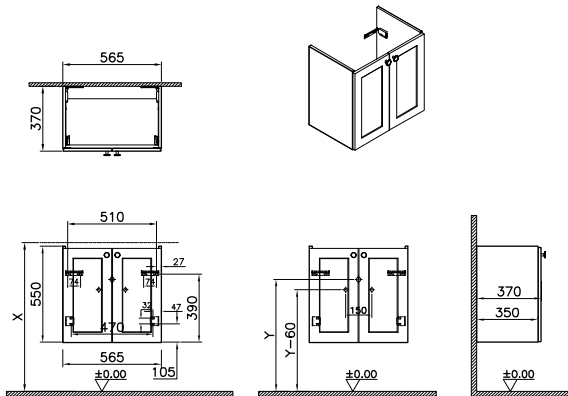

68391 68392 68393

68394 68395 68396

Waschtischunterschrank compact

565 x 370 x 550 mm

Material:
MDF + Thermofolie

Griffknauf:
Schwarz, rund
Wandhängend

2 Türen (softclose)
1 Regalboden

- | | |
|-------------------------------|-------|
| Korpus weiß matt, dekor | 68391 |
| Korpus hellgrau matt, dekor | 68392 |
| Korpus grau matt, dekor | 68393 |
| Korpus fjordgrün matt, dekor | 68394 |
| Korpus graphit matt, dekor | 68395 |
| Korpus dunkelblau matt, dekor | 68396 |