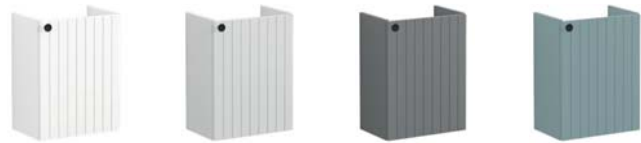

Türanschlag links

- Korpus weiß matt, dekor 68953
- Korpus hellgrau matt, dekor 68954
- Korpus grau matt, dekor 68955
- Korpus fjordgrün matt, dekor 68956
- Korpus graphit matt, dekor 68957
- Korpus dunkelblau matt, dekor 68958
- Korpus vintage grün matt, dekor 68959

68960 68961 68962 68963