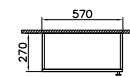

Türanschlag rechts

- Korpus weiß matt, dekor 68552
- Korpus hellgrau matt, dekor 68553
- Korpus grau matt, dekor 68554
- Korpus fjordgrün matt, dekor 68555
- Korpus graphit matt, dekor 68556
- Korpus dunkelblau matt, dekor 68557
- Korpus vintage grün matt, dekor 68558