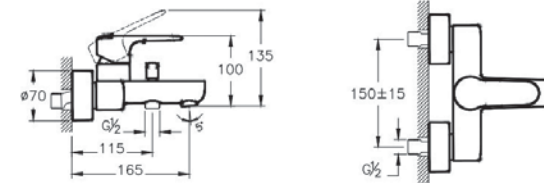

Oberfläche chrom	A42725EXP
Oberfläche gold	A4272523EXP
Oberfläche kupfer	A4272526EXP
Oberfläche nickel gebürstet	A4272534EXP
Oberfläche schwarz matt	A4272536EXP

Zweigriff-Wannenfüll- und brausearmatur

505 x 270 x 200 mm