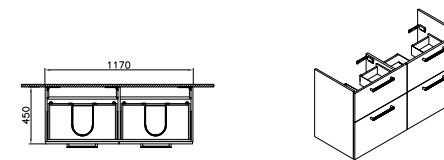

Waschtischunterschrank

1170 x 450 x 650 mm

Korpus weiß hochglanz, perlgrau hochglanz, anthrazit hochglanz, Sahara-beige hochglanz, felsgrau matt, sturmgrau matt, dunkelblau matt material:

MDF + PET-Folie laminiert

Korpus Eiche natur, walnuss material:

MDF + melamin dekor

Korpus Cordoba

Material:

Spanplatte + melamin dekor

Griff:

Zamak verchromt

Wandhängend

4 Vollauszüge (softclose), oben mit ausschnitt für siphon und unten mit flexibler schubladeneinteilung

Korpus weiß hochglanz, dekor	67992
Korpus perlgrau hochglanz, dekor	67993
Korpus anthrazit hochglanz, dekor	67994
Korpus Sahara-beige hochglanz, dekor	67995
Korpus felsgrau matt, dekor	67996
Korpus sturmgrau matt, dekor	67997
Korpus dunkelblau matt, dekor	67998
Korpus eiche natur, dekor	67999
Korpus walnuss, dekor	68000
Korpus Cordoba, dekor	68001