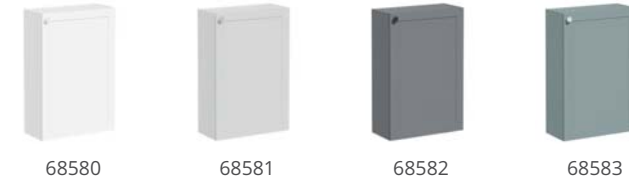

68566 68567 68568 68569

68570 68571 68572

Türanschlag rechts

- Korpus weiß matt, dekor 68566
- Korpus hellgrau matt, dekor 68567
- Korpus grau matt, dekor 68568
- Korpus fjordgrün matt, dekor 68569
- Korpus graphit matt, dekor 68570
- Korpus dunkelblau matt, dekor 68571
- Korpus vintage grün matt, dekor 68572