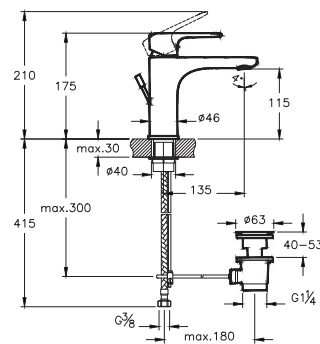

A4272334EXP

A4272336EXP