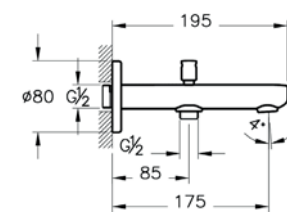

**Wanneneinlauf wandmontage
ausladung 170 mm**

80 x 195 x 80 mm

Kunststoff-Luftsprudler M 24 x 1
drehbar 4° Anschluss G 3/4"

Oberfläche chrom	A42720EXP
Oberfläche gold	A4272023EXP
Oberfläche kupfer	A4272026EXP
Oberfläche nickel gebürstet	A4272034EXP
Oberfläche schwarz matt	A4272036EXP

Wanneneinlauf mit Brauseabgang

80 x 195 x 80 mm

Wandmontage
Ausladung 170 mm
Kunststoff-Luftsprudler M 24 x 1, drehbar 4°
Anschluss G 3/4"
automatische umstellung wanne/brause
Brauseabgang G 1/2"

Oberfläche chrom	A42719EXP
Oberfläche gold	A4271923EXP
Oberfläche kupfer	A4271926EXP
Oberfläche nickel gebürstet	A4271934EXP
Oberfläche schwarz matt	A4271936EXP