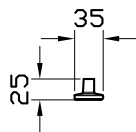

68601

68602

Griffknauf

35 x 25 x 35 mm

inkl. Befestigungsset

Oberfläche chrom, zamak
Oberfläche weiß, kunststoff

68601
68602

68377 68378 68379 68380