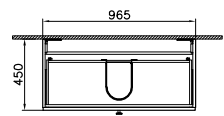

Waschtischunterschrank

965 x 450 x 650 mm

Material:
MDF + Thermofolie

Griffknauf:
Schwarz, rund
Wandhängend

2 Vollauszüge (softclose), oben mit ausschnitt für siphon und unten mit flexibler schubladeneinteilung

Korpus weiß matt, dekor	69058
Korpus hellgrau matt, dekor	69059
Korpus grau matt, dekor	69060
Korpus fjordgrün matt, dekor	69061
Korpus graphit matt, dekor	69062
Korpus dunkelblau matt, dekor	69063
Korpus vintage grün matt, dekor	69064