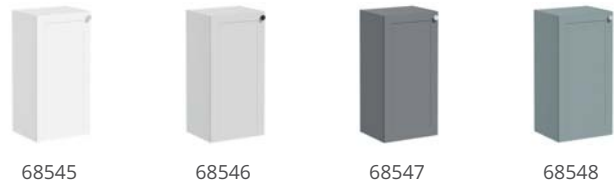

Halbhochschrank

420 x 360 x 850 mm

Material:
MDF + Thermofolie

Griffknauf:
Schwarz, rund
Wandhängend

1 Tür (softclose)
2 Regalböden

Türanschlag links

- Korpus weiß matt, dekor 68545
- Korpus hellgrau matt, dekor 68546
- Korpus grau matt, dekor 68547
- Korpus fjordgrün matt, dekor 68548
- Korpus graphit matt, dekor 68549
- Korpus dunkelblau matt, dekor 68550
- Korpus vintage grün matt, dekor 68551