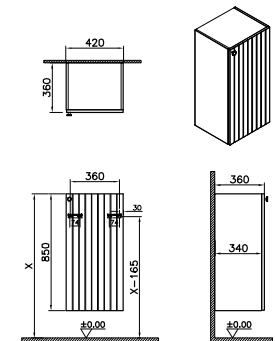

Türanschlag rechts

- Korpus weiß matt, dekor 69128
- Korpus hellgrau matt, dekor 69129
- Korpus grau matt, dekor 69130
- Korpus fjordgrün matt, dekor 69131
- Korpus graphit matt, dekor 69132
- Korpus dunkelblau matt, dekor 69133