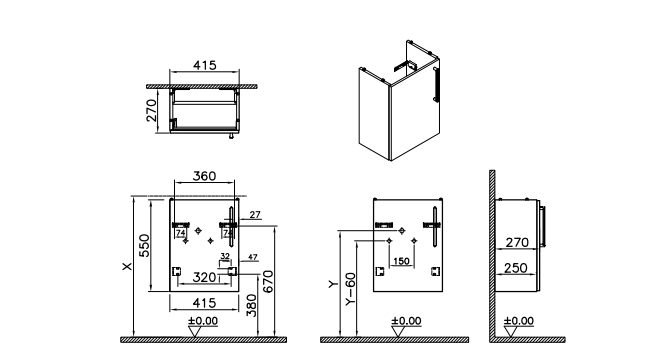

67817 67818 67819 67820 67821

Waschtischunterschrank compact

415 x 270 x 550 mm

Korpus weiß hochglanz, perlgrau hochglanz, anthrazit hochglanz, Sahara-beige hochglanz, felsgrau matt, sturmgrau matt

Dunkelblau matt material:
MDF + PET-Folie laminiert

Korpus eiche natur, walnuss material:
MDF + melamin dekor
Korpus Cordoba

Material:
Spanplatte + melamin dekor

Griff:
Zamak verchromt

Wandhängend
1 Tür (softclose)