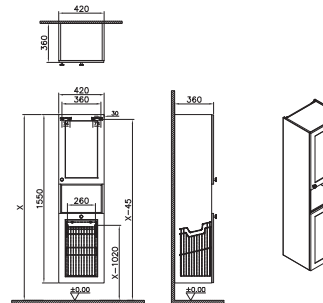

Türanschlag rechts

- Korpus weiß matt, dekor / Ablage eiche natur, dekor 68524
- Korpus hellgrau matt, dekor / Ablage eiche natur, dekor 68525
- Korpus grau matt, dekor / Ablage eiche natur, dekor 68526
- Korpus fjordgrün matt, dekor / Ablage eiche natur, dekor 68527
- Korpus graphit matt, dekor / Ablage eiche natur, dekor 68528
- Korpus dunkelblau matt, dekor / Ablage eiche natur, dekor 68529
- Korpus vintage grün matt, dekor / Ablage eiche natur, dekor 68530