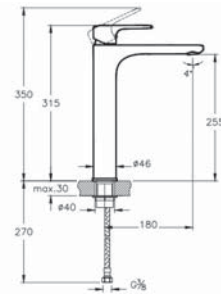

A4270734EXP A4270736EXP