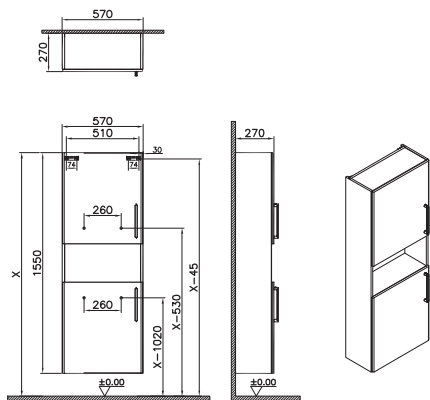

66249 66251 66248

66250 68014 68015

68016 66247 66246

68017

Hochschrank Compact

570 x 270 x 1550 mm

Korpus weiß hochglanz, perlgrau hochglanz, anthrazit hochglanz, Sahara-beige hochglanz, felsgrau matt, sturmgrau matt, dunkelblau matt, ablage eiche natur material:
MDF + PET-Folie laminiert