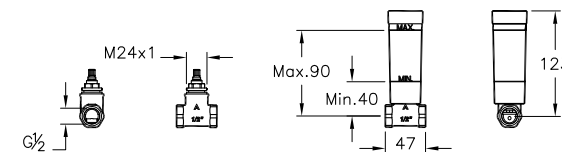

Unterputzkörper

47 x 40 x 123 mm

Vormontagebausatz
50 mm einbauabstand

Keramikkartusche 180°, wasserzulauf G 1/2"	A41441
Keramikkartusche 90°, wasserzulauf G 3/4"	A41442