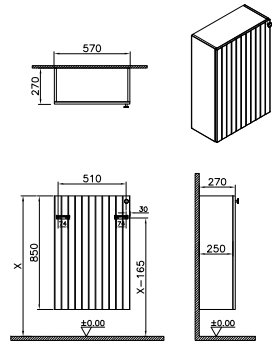

69142 69143 69144 69145

69146 69147 69148

69149 69151 69151 69152

69153 69154 69155

Halbhochschrank Compact

570 x 270 x 850 mm

Material:
MDF + Thermofolie

Griffknauf:
Schwarz, rund
Wandhängend