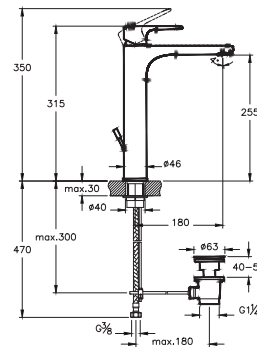

Mit ablaufgarnitur G 1 1/4"

50 x 241 x 315 mm

(Nur für becken mit überlauf geeignet)
Oberfläche chrom A42766EXP
Oberfläche gold A4276623EXP
Oberfläche kupfer A4276626EXP
Oberfläche nickel gebürstet A4276634EXP
Oberfläche schwarz matt A4276636EXP

A42754EXP A4275423EXP A4275426EXP