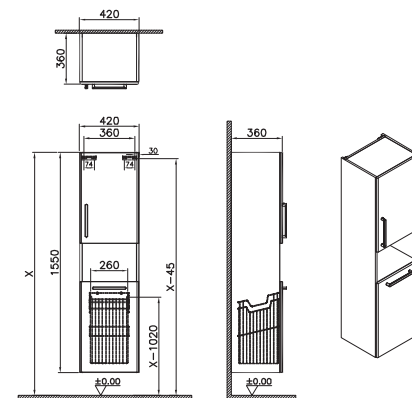

66231 66233 66230

66232 68010 68011

68012 66229 66228

68013

Hochschrank mit wäschekorb

420 x 360 x 1500 mm

Korpus weiß hochglanz, perlgrau hochglanz, anthrazit hochglanz, Sahara-beige hochglanz, felsgrau matt, sturmgrau matt, dunkelblau matt, ablage eiche natur material: MDF + PET-Folie laminiert