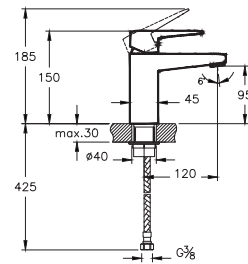

Einhebel-Waschtischmischer (kurz)

Einlochmontage
Ausladung 120 mm
Höhe auslauf 95 mm
Kunststoff-Luftsprudler, drehbar 6°
Durchflussbegrenzer max. 5 L / min.
Kartusche mit keramischen dichtscheiben
Kunststoff-Luftsprudler
Montage-Set inkl.
Siphon-Set ist im lieferumfang nicht enthalten.

Ohne ablaufgarnitur

45 x 155 x 150 mm

Oberfläche chrom	A42732EXP
Oberfläche gold	A4273223EXP
Oberfläche kupfer	A4273226EXP
Oberfläche nickel gebürstet	A4273234EXP
Oberfläche schwarz matt	A4273236EXP

Mit ablaufgarnitur G 1 1/4"

(Nur für becken mit überlauf geeignet)

45 x 171 x 150 mm

Oberfläche chrom	A42735EXP
Oberfläche gold	A4273523EXP
Oberfläche kupfer	A4273526EXP
Oberfläche nickel gebürstet	A4273534EXP
Oberfläche schwarz matt	A4273536EXP

Einhebel-Waschtischmischer für freistehende aufsatzschalen

45 x 219 x 310 mm

Einlochmontage
Ausladung 180 mm
Höhe auslauf 255 mm
Kunststoff-Luftsprudler, drehbar 6°
Durchflussbegrenzer max. 5 L / min.
Kartusche mit keramischen dichtscheiben
Kunststoff-Luftsprudler
Montage-Set inkl.
Siphon-Set ist im lieferumfang nicht enthalten.

Ohne ablaufgarnitur

Oberfläche chrom	A42733EXP
Oberfläche gold	A4273323EXP
Oberfläche kupfer	A4273326EXP
Oberfläche nickel gebürstet	A4273334EXP
Oberfläche schwarz matt	A4273336EXP