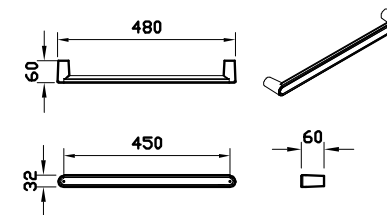

Hochschrank

420 x 360 x 1800 mm

Korpus weiß hochglanz, perlgrau hochglanz, anthrazit hochglanz, Sahara-beige hochglanz, felsgrau matt, sturmgrau matt, dunkelblau matt material:
MDF + PET-Folie laminiert

Korpus eiche natur, walnuss material:
MDF + melamin dekor
Korpus Cordoba

Material:
Spanplatte + melamin dekor

Griff:
Zamak verchromt
Wandhängend

2 Türen (softclose)
1 Fester boden
4 Glaseinlegeböden
Montage wahlweise mit türanschlag rechts oder links

Korpus weiß hochglanz, dekor	66225
Korpus perlgrau hochglanz, dekor	66227
Korpus anthrazit hochglanz, dekor	66224
Korpus Sahara-beige hochglanz, dekor	66226
Korpus felsgrau matt, dekor	68002
Korpus sturmgrau matt, dekor	68003
Korpus dunkelblau matt, dekor	68004
Korpus eiche natur, dekor	66223
Korpus walnuss, dekor	66222
Korpus Cordoba, dekor	68005

Griff

480 x 60 x 32 mm

Material:
Kunststoff
inkl. Befestigungsset

Oberfläche schwarz
Oberfläche weiß

66521
66772