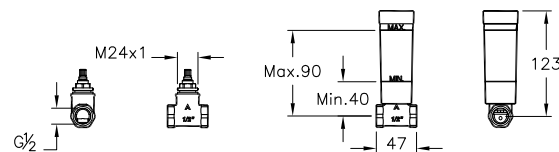

Unterputzkörper Vormontagebausatz 50 mm Einbauabstand

Keramikkartusche 180°, wasserzulauf G 1/2"	A41441
Keramikkartusche 90°, wasserzulauf G 3/4"	A41442

A41441