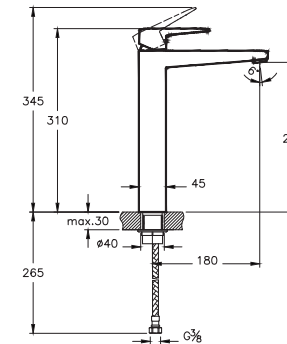

Einhebel-Waschtischmischer (kurz)

Einlochmontage
Ausladung 120 mm
Höhe auslauf 95 mm
Kunststoff-Luftsprudler, drehbar 6°
Durchflussbegrenzer max. 5 L / min.
Kartusche mit keramischen dichtscheiben
Kunststoff-Luftsprudler
Montage-Set inkl.
Siphon-Set ist im lieferumfang nicht enthalten.

Ohne ablaufgarnitur

45 x 155 x 150 mm

Oberfläche chrom	A42732EXP
Oberfläche gold	A4273223EXP
Oberfläche kupfer	A4273226EXP
Oberfläche nickel gebürstet	A4273234EXP
Oberfläche schwarz matt	A4273236EXP

Mit ablaufgarnitur G 1 1/4"

(Nur für becken mit überlauf geeignet)

45 x 171 x 150 mm

Oberfläche chrom	A42735EXP
Oberfläche gold	A4273523EXP
Oberfläche kupfer	A4273526EXP
Oberfläche nickel gebürstet	A4273534EXP
Oberfläche schwarz matt	A4273536EXP

Einhebel-Waschtischmischer für freistehende aufsatzschalen

45 x 219 x 310 mm

Einlochmontage
Ausladung 180 mm
Höhe auslauf 255 mm
Kunststoff-Luftsprudler, drehbar 6°
Durchflussbegrenzer max. 5 L / min.
Kartusche mit keramischen dichtscheiben
Kunststoff-Luftsprudler
Montage-Set inkl.
Siphon-Set ist im lieferumfang nicht enthalten.

Ohne ablaufgarnitur

Oberfläche chrom	A42733EXP
Oberfläche gold	A4273323EXP
Oberfläche kupfer	A4273326EXP
Oberfläche nickel gebürstet	A4273334EXP
Oberfläche schwarz matt	A4273336EXP