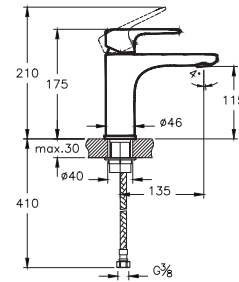

A4270636EXP