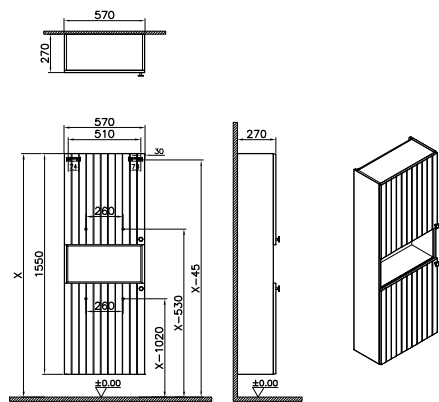

69107 69108 69109

69110 69111 69112

69113

Hochschrank Compact

570 x 270 x 1550 mm

Material:
MDF + Thermofolie

Griffknauf:
Schwarz, rund
Wandhängend

2 Türen (softclose)
1 Fester boden
2 Glaseinlegeböden
1 Offene ablage, farbe eiche natur