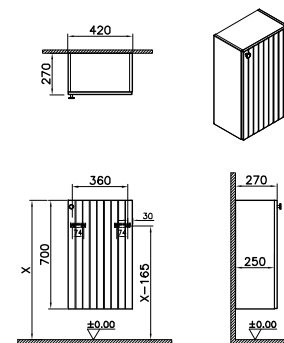

69142 69143 69144 69145

69146 69147 69148

69149 69151 69151 69152

69153 69154 69155

Halbhochschrank Compact

570 x 270 x 850 mm

Material:
MDF + Thermofolie

Griffknauf:
Schwarz, rund
Wandhängend