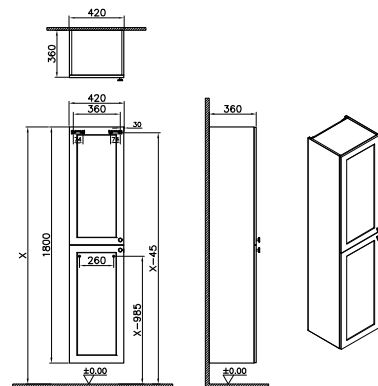

Hochschrank

420 x 360 x 1800 mm

Material:
MDF + Thermofolie

Griffknauf:
Schwarz, rund
Wandhängend

2 Türen (softclose)
1 Fester boden
4 Glaseinlegeböden

Montage wahlweise mit türanschlag rechts oder links

Korpus weiß matt, dekor	68510
Korpus hellgrau matt, dekor	68511
Korpus grau matt, dekor	68512
Korpus fjordgrün matt, dekor	68513
Korpus graphit matt, dekor	68514
Korpus dunkelblau matt, dekor	68515
Korpus vintage grün matt, dekor	68516