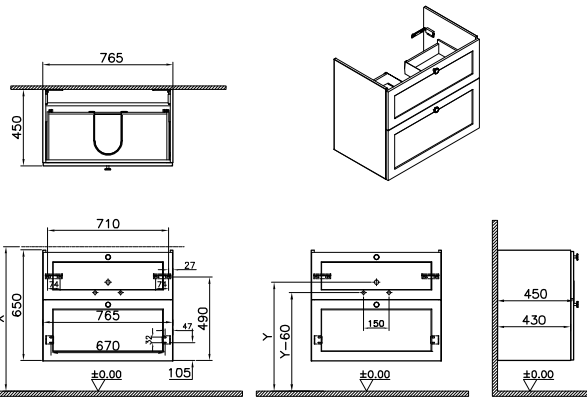

68475 68476 68477

68478 68479 68480

68481

Waschtischunterschrank

765 x 450 x 650 mm

Material:
MDF + Thermofolie

Griffknauf:
Schwarz, rund
Wandhängend

2 Vollauszüge (softclose), oben mit ausschnitt für siphon und unten mit flexibler schubladeneinteilung