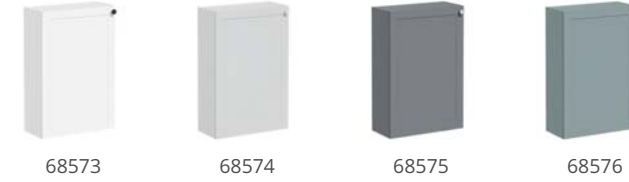

Halbhochschrank compact

420 x 270 x 700 mm

Material:
MDF + Thermofolie

Griffknauf:
Schwarz, rund
Wandhängend

1 Tür (softclose)
1 Regalboden

Türanschlag links

- Korpus weiß matt, dekor 68559
- Korpus hellgrau matt, dekor 68560
- Korpus grau matt, dekor 68561
- Korpus fjordgrün matt, dekor 68562
- Korpus graphit matt, dekor 68563
- Korpus dunkelblau matt, dekor 68564
- Korpus vintage grün matt, dekor 68565

Halbhochschrank compact

570 x 270 x 850 mm

Material:
MDF + Thermofolie

Griffknauf:
Schwarz, rund
Wandhängend

1 Tür (softclose)
2 Regalböden

Türanschlag links

- Korpus weiß matt, dekor 68573
- Korpus hellgrau matt, dekor 68574
- Korpus grau matt, dekor 68575
- Korpus fjordgrün matt, dekor 68576
- Korpus graphit matt, dekor 68577
- Korpus dunkelblau matt, dekor 68578
- Korpus vintage grün matt, dekor 68579

Türanschlag rechts

- Korpus weiß matt, dekor 68566
- Korpus hellgrau matt, dekor 68567
- Korpus grau matt, dekor 68568
- Korpus fjordgrün matt, dekor 68569
- Korpus graphit matt, dekor 68570
- Korpus dunkelblau matt, dekor 68571
- Korpus vintage grün matt, dekor 68572

Türanschlag rechts

- Korpus weiß matt, dekor 68580
- Korpus hellgrau matt, dekor 68581
- Korpus grau matt, dekor 68582
- Korpus fjordgrün matt, dekor 68583
- Korpus graphit matt, dekor 68584
- Korpus dunkelblau matt, dekor 68585
- Korpus vintage grün matt, dekor 68586