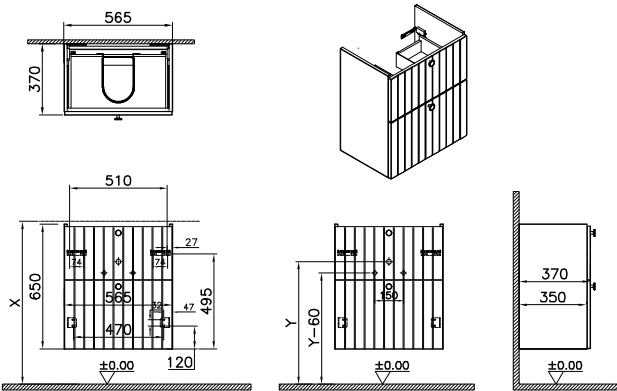

68981 68982 68983

68984 68985 68986

68987

Waschtischunterschrank compact

565 x 370 x 650 mm

Material:
MDF + Thermofolie

Griffknauf:
Schwarz, rund
Wandhängend

2 Vollauszüge (softclose), oben mit ausschnitt für siphon und unten mit flexibler schubladeneinteilung