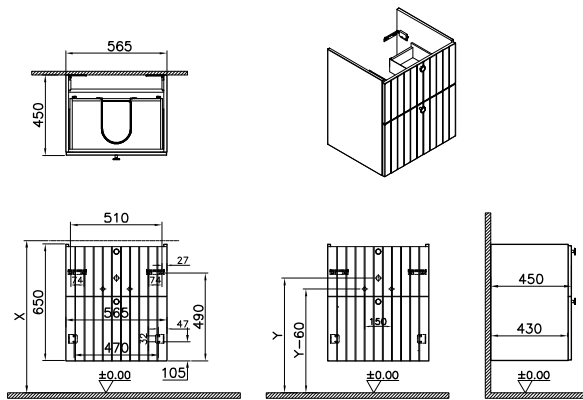

69050

Waschtischunterschrank

565 x 450 x 650 mm

Material:
MDF + Thermofolie

Griffknauf:
Schwarz, rund
Wandhängend

2 Vollauszüge (softclose), oben mit ausschnitt für siphon und unten mit flexibler schubladeneinteilung

Korpus weiß matt, dekor	69044
Korpus hellgrau matt, dekor	69045
Korpus grau matt, dekor	69046
Korpus fjordgrün matt, dekor	69047
Korpus graphit matt, dekor	69048
Korpus dunkelblau matt, dekor	69049
Korpus vintage grün matt, dekor	69050