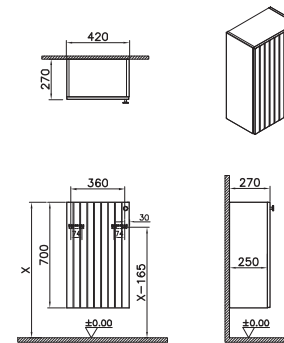

69170 69171 69172 69173

69174 69175 69176

69135 69136 69137 69138

69139 69140 69141

Halbhochschrank Compact

420 x 270 x 700 mm

Material:
MDF + Thermofolie

Griffknauf:
Schwarz, rund
Wandhängend