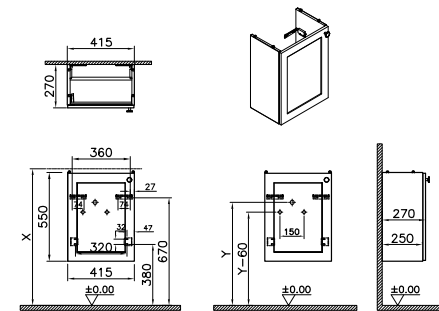

68384 68385 68386 68387