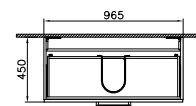

Waschtischunterschrank

965 x 450 x 400 mm

Korpus weiß hochglanz, perlgrau hochglanz, anthrazit hochglanz, Sahara-beige hochglanz, felsgrau matt, sturmgrau matt, dunkelblau matt material:

MDF + PET-Folie laminiert

Korpus eiche natur, walnuss material:

MDF + melamin dekor

Korpus Cordoba

Material:

Spanplatte + melamin dekor

Griff:

Zamak verchromt

Wandhängend

1 Vollauszug (softclose) mit ausschnitt für siphon

Korpus weiß hochglanz, dekor	67932
Korpus perlgrau hochglanz, dekor	67933
Korpus anthrazit hochglanz, dekor	67934
Korpus Sahara-beige hochglanz, dekor	67935
Korpus felsgrau matt, dekor	67936
Korpus sturmgrau matt, dekor	67937
Korpus dunkelblau matt, dekor	67938
Korpus eiche natur, dekor	67939
Korpus walnuss, dekor	67940
Korpus Cordoba, dekor	67941