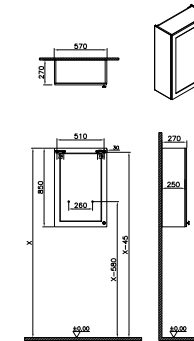

Waschtischunterschrank

1170 x 450 x 650 mm

Material:
MDF + Thermofolie

Griffknauf:
Schwarz, rund
Wandhängend

4 Vollauszüge (softclose), oben mit ausschnitt für siphon und unten mit flexibler schubladeneinteilung

- Korpus weiß matt, dekor 68503
- Korpus hellgrau matt, dekor 68504
- Korpus grau matt, dekor 68505
- Korpus fjordgrün matt, dekor 68506
- Korpus graphit matt, dekor 68507
- Korpus dunkelblau matt, dekor 68508

Oberschrank

570 x 270 x 850 mm

Material:
MDF + Thermofolie

Griffknauf:
Schwarz, rund
Wandhängend

1 Tür (softclose)
2 Glaseinlegeböden

Türanschlag links

- Korpus weiß matt, dekor 68587
- Korpus hellgrau matt, dekor 68588
- Korpus grau matt, dekor 68589
- Korpus fjordgrün matt, dekor 68590
- Korpus graphit matt, dekor 68591
- Korpus dunkelblau matt, dekor 68592
- Korpus vintage grün matt, dekor 68593

Türanschlag rechts

- Korpus weiß matt, dekor 68594
- Korpus hellgrau matt, dekor 68595
- Korpus grau matt, dekor 68596
- Korpus fjordgrün matt, dekor 68597
- Korpus graphit matt, dekor 68598
- Korpus dunkelblau matt, dekor 68599
- Korpus vintage grün matt, dekor 68600