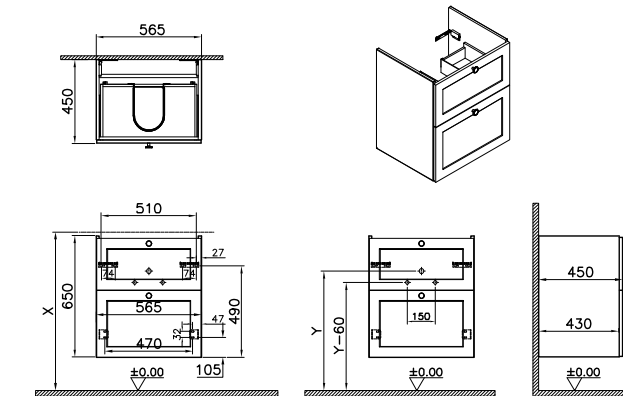

Waschtischunterschrank

565 x 450 x 650 mm

Material:
MDF + Thermofolie

Griffknauf:
Schwarz, rund
Wandhängend

2 Vollauszüge (softclose), oben mit ausschnitt für siphon und unten mit flexibler schubladeneinteilung

Korpus weiß matt, dekor	68468
Korpus hellgrau matt, dekor	68469
Korpus grau matt, dekor	68470
Korpus fjordgrün matt, dekor	68471
Korpus graphit matt, dekor	68472
Korpus dunkelblau matt, dekor	68473
Korpus vintage grün matt, dekor	68474