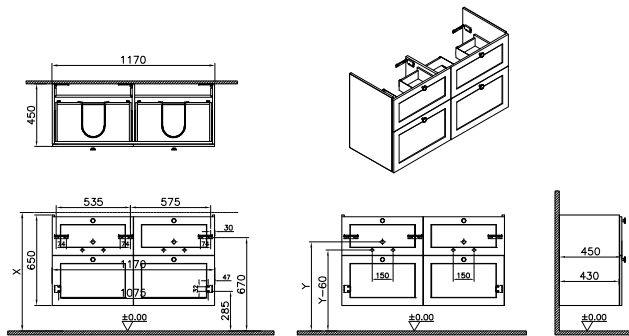

Waschtischunterschrank

1170 x 450 x 650 mm

Material:
MDF + Thermofolie

Griffknauf:
Schwarz, rund
Wandhängend

4 Vollauszüge (softclose), oben mit ausschnitt für siphon und unten mit flexibler schubladeneinteilung

- Korpus weiß matt, dekor 68503
- Korpus hellgrau matt, dekor 68504
- Korpus grau matt, dekor 68505
- Korpus fjordgrün matt, dekor 68506
- Korpus graphit matt, dekor 68507
- Korpus dunkelblau matt, dekor 68508