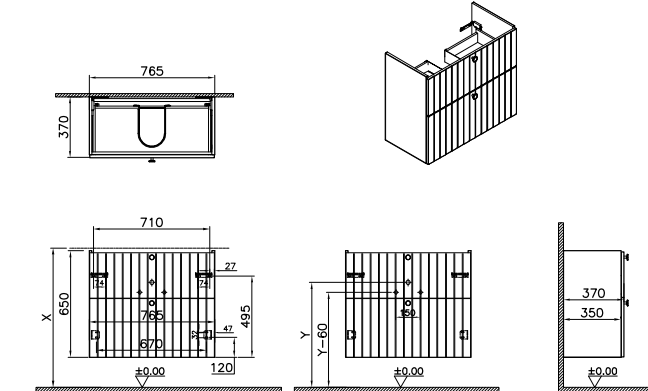

68988 68989 68990

68991 68992 68993

68994

Waschtischunterschrank compact

765 x 370 x 650 mm

Material:
MDF + Thermofolie

Griffknauf:
Schwarz, rund
Wandhängend

2 Vollauszüge (softclose), oben mit ausschnitt für siphon und unten mit flexibler schubladeneinteilung