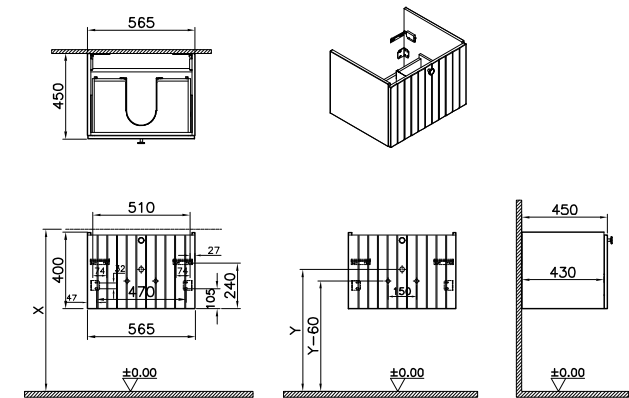

Waschtischunterschrank

565 x 450 x 550 mm

Material:
MDF + Thermofolie

Griffknauf:
Schwarz, rund
Wandhängend

2 Türen (softclose), 1 Regalboden

Korpus weiß matt, dekor	68995
Korpus hellgrau matt, dekor	68996
Korpus grau matt, dekor	68997
Korpus fjordgrün matt, dekor	68998
Korpus graphit matt, dekor	68999
Korpus dunkelblau matt, dekor	69000
Korpus vintage grün matt, dekor	69001