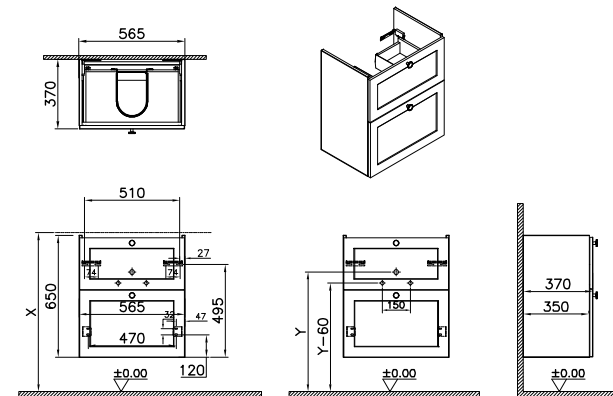

Waschtischunterschrank compact

565 x 370 x 550 mm

Material:
MDF + Thermofolie

Griffknauf:
Schwarz, rund
Wandhängend

2 Türen (softclose)
1 Regalboden

Korpus weiß matt, dekor	68391
Korpus hellgrau matt, dekor	68392
Korpus grau matt, dekor	68393
Korpus fjordgrün matt, dekor	68394
Korpus graphit matt, dekor	68395
Korpus dunkelblau matt, dekor	68396

Waschtischunterschrank compact

565 x 370 x 650 mm

Material:
MDF + Thermofolie

Griffknauf:
Schwarz, rund
Wandhängend

2 Vollauszüge (softclose), oben mit ausschnitt für siphon und unten mit flexibler schubladeneinteilung

Korpus weiß matt, dekor	68405
Korpus hellgrau matt, dekor	68406
Korpus grau matt, dekor	68407
Korpus fjordgrün matt, dekor	68408
Korpus graphit matt, dekor	68409
Korpus dunkelblau matt, dekor	68410
Korpus vintage grün matt, dekor	68411