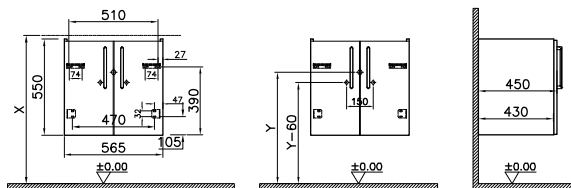

Waschtischunterschrank

565 x 450 x 550 mm

Korpus weiß hochglanz, perlgrau hochglanz, anthrazit hochglanz, Sahara-beige hochglanz, felsgrau matt, sturmgrau matt, dunkelblau matt
material:

MDF + PET-Folie laminiert

Korpus Eiche natur, walnuss material:

MDF + melamin dekor

Korpus Cordoba

Material:

Spanplatte + melamin dekor

Griff:

Zamak verchromt

Wandhängend

2 Türen (softclose)

1 Regalboden

Korpus weiß hochglanz, dekor	67872
Korpus perlgrau hochglanz, dekor	67873
Korpus anthrazit hochglanz, dekor	67874
Korpus Sahara-beige hochglanz, dekor	67875
Korpus felsgrau matt, dekor	67876
Korpus sturmgrau matt, dekor	67877
Korpus dunkelblau matt, dekor	67878
Korpus eiche natur, dekor	67879
Korpus walnuss, dekor	67880
Korpus Cordoba, dekor	67881

Waschtischunterschrank

565 x 450 x 400 mm

Korpus weiß hochglanz, perlgrau hochglanz, anthrazit hochglanz, Sahara-beige hochglanz, felsgrau matt, sturmgrau matt, dunkelblau matt
material:

MDF + PET-Folie laminiert

Korpus Eiche natur, walnuss material:

MDF + melamin dekor

Korpus Cordoba

Material:

Spanplatte + melamin dekor

Griff:

Zamak verchromt

Wandhängend

1 Vollauszug (softclose) mit ausschnitt für siphon

Korpus weiß hochglanz, dekor	67912
Korpus perlgrau hochglanz, dekor	67913
Korpus anthrazit hochglanz, dekor	67914
Korpus Sahara-beige hochglanz, dekor	67915
Korpus felsgrau matt, dekor	67916
Korpus sturmgrau matt, dekor	67917
Korpus dunkelblau matt, dekor	67918
Korpus eiche natur, dekor	67919
Korpus walnuss, dekor	67920
Korpus Cordoba, dekor	67921