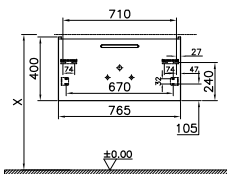

Waschtischunterschrank

765 x 450 x 400 mm

Korpus weiß hochglanz, perlgrau hochglanz, anthrazit hochglanz, Sahara-beige hochglanz, felsgrau matt, sturmgrau matt, dunkelblau matt material:

MDF + PET-Folie laminiert

Korpus eiche natur, walnuss material:

MDF + melamin dekor

Korpus Cordoba

Material:

Spanplatte + melamin dekor

Griff:

Zamak verchromt

Wandhängend

1 Vollauszug (softclose) mit ausschnitt für siphon

Korpus weiß hochglanz, dekor	67922
Korpus perlgrau hochglanz, dekor	67923
Korpus anthrazit hochglanz, dekor	67924
Korpus Sahara-beige hochglanz, dekor	67925
Korpus felsgrau matt, dekor	67926
Korpus sturmgrau matt, dekor	67927
Korpus dunkelblau matt, dekor	67928
Korpus eiche natur, dekor	67929
Korpus walnuss, dekor	67930
Korpus Cordoba, dekor	67931