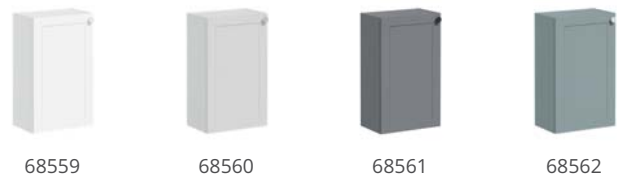

68559 68560 68561 68562

68563 68564 68565

Halbhochschrank compact

420 x 270 x 700 mm

Material:
MDF + Thermofolie

Griffknauf:
Schwarz, rund
Wandhängend

1 Tür (softclose)
1 Regalboden

Türanschlag links