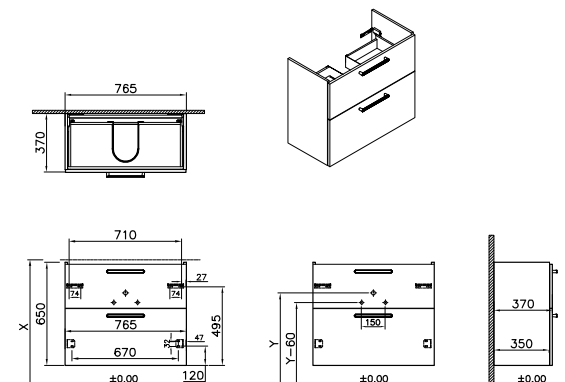

Waschtischunterschrank compact

565 x 370 x 650 mm

Korpus weiß hochglanz, perlgrau hochglanz, anthrazit hochglanz, Sahara-beige hochglanz, felsgrau matt, sturmgrau matt, dunkelblau matt
material:

MDF + PET-Folie laminiert

Korpus eiche natur, walnuss material:

MDF + melamin dekor

Korpus Cordoba

Material:

Spanplatte + melamin dekor

Griff:

Zamak verchromt

Wandhängend

2 Vollauszüge (softclose), oben mit ausschnitt für siphon und unten mit flexibler schubladeneinteilung

Korpus weiß hochglanz, dekor	67852
Korpus perlgrau hochglanz, dekor	67853
Korpus anthrazit hochglanz, dekor	67854
Korpus Sahara-beige hochglanz, dekor	67855
Korpus felsgrau matt, dekor	67856
Korpus sturmgrau matt, dekor	67857
Korpus dunkelblau matt, dekor	67858
Korpus eiche natur, dekor	67859
Korpus walnuss, dekor	67860
Korpus Cordoba, dekor	67861

Waschtischunterschrank compact

765 x 370 x 650 mm

Korpus weiß hochglanz, perlgrau hochglanz, anthrazit hochglanz, Sahara-beige hochglanz, felsgrau matt, sturmgrau matt, dunkelblau matt
material:

MDF + PET-Folie laminiert

Korpus Eiche natur, walnuss material:

MDF + melamin dekor

Korpus Cordoba

Material:

Spanplatte + melamin dekor

Griff:

Zamak verchromt

Wandhängend

2 Vollauszüge (softclose), oben mit ausschnitt für siphon und unten mit flexibler schubladeneinteilung

Korpus weiß hochglanz, dekor	67862
Korpus perlgrau hochglanz, dekor	67863
Korpus anthrazit hochglanz, dekor	67864
Korpus Sahara-beige hochglanz, dekor	67865
Korpus felsgrau matt, dekor	67866
Korpus sturmgrau matt, dekor	67867
Korpus dunkelblau matt, dekor	67868
Korpus eiche natur, dekor	67869
Korpus walnuss, dekor	67870
Korpus Cordoba, dekor	67871