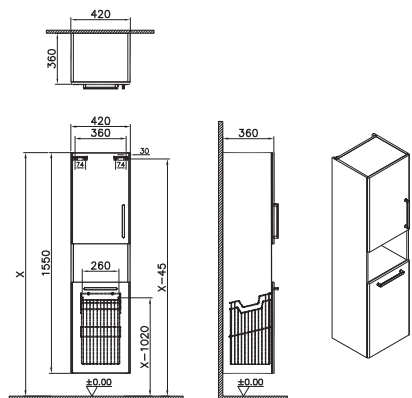

66327 66239 66236

66238 68006 68007

68008 66235 66234

68009

Hochschrank mit wäschekorb

420 x 360 x 1550 mm

Korpus weiß hochglanz, perlgrau hochglanz, anthrazit hochglanz, Sahara-beige hochglanz, felsgrau matt, sturmgrau matt, dunkelblau matt, ablage eiche natur material: MDF + PET-Folie laminiert