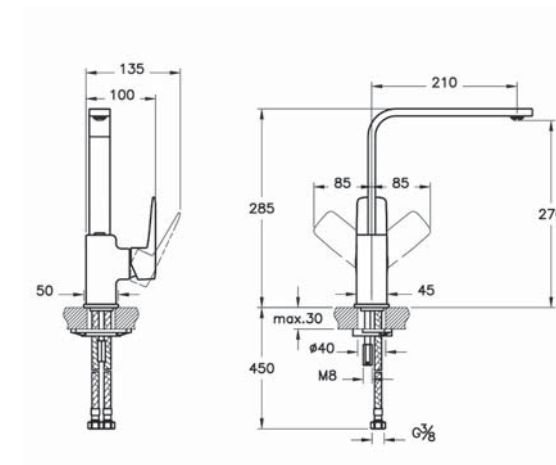

Vormontagebausatz für
 Fertigmontageset
 2 Anschlüsse G 1/2" (kalt/warm)

A42230

A42753EXP A4275323EXP A4275326EXP

A4275334EXP A4275336EXP

Einhebel-Spültischmischer

100 x 255 x 285 mm

Einlochmontage
 Ausladung 210 mm höhe
 Auslauf 270 mm
 Auslauf 360° schwenkbar
 Caché coin slot luftsprudler
 Durchflussbegrenzer max. 5 L / min.
 Kartusche mit keramischen dichtscheiben
 Temperaturbegrenzung individuell einstellbar
 flexible anschlüsse
 Montage-Set inkl.
 Armatur kann mit griff rechts- oder linksseitig montiert werden