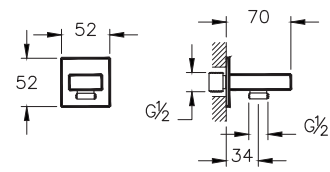

Wandanschlussbogen 1/2" mit integrierter handbrausehalterung

Brauseabgang G 1/2"

52 x 70 x 52 mm

Oberfläche chrom	A45233EXP
Oberfläche gold	A4523323EXP
Oberfläche kupfer	A4523326EXP
Oberfläche nickel gebürstet	A4523334EXP
Oberfläche schwarz matt	A4523336EXP