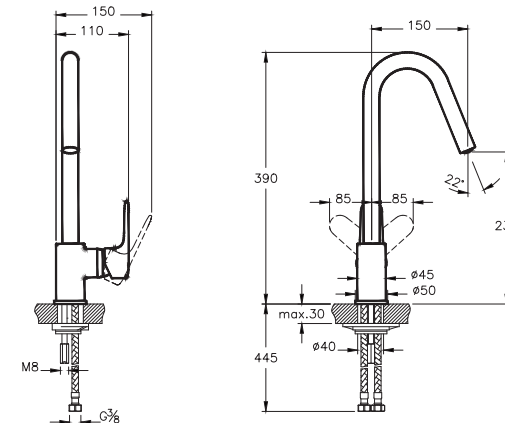

Einhebel-Waschtischmischer

220 x 190 x 110/151 mm

Unterputzmontage
Fertigmontageset bestehend aus griff,
Auslauf und Rosetten
Ausladung 170 mm
Kunststoff-Luftsprudler, drehbar 4°
Durchflussbegrenzer max. 5 L / min.
Kartusche mit keramischen dichtscheiben

Oberfläche chrom	A42721EXP
Oberfläche gold	A4272123EXP
Oberfläche kupfer	A4272126EXP
Oberfläche nickel gebürstet	A4272134EXP
Oberfläche schwarz matt	A4272136EXP

Unterputzkörper A42230

183 x 115 x 79/85 mm

Vormontagebausatz für
Fertigmontageset
2 Anschlüsse G 1/2" (kalt/warm)

Einhebel-Spültischmischer

115 x 185 x 390 mm

Einlochmontage
Ausladung 150 mm
Höhe auslauf 235 mm
Auslauf 360° schwenkbar
Coin Slot Luftsprudler, drehbar 22°
Durchflussbegrenzer max. 5 L / min.
Kartusche mit keramischen dichtscheiben
Temperaturbegrenzung individuell einstellbar
flexible Anschlüsse
Montage-Set inkl.
Armatur kann mit griff rechts- oder linksseitig
montiert werden.

Ohne ablaufgarnitur G 3/8"

Oberfläche chrom	A42742EXP
Oberfläche gold	A4274223EXP
Oberfläche kupfer	A4274226EXP
Oberfläche nickel gebürstet	A4274234EXP
Oberfläche schwarz matt	A4274236EXP