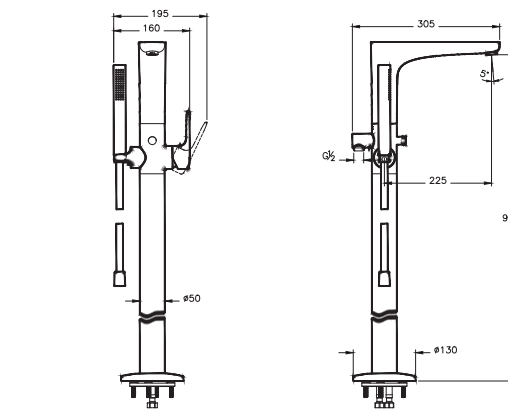

Einhebel-Wannenfüll- und brausearmatur

160 x 305 x 940 mm

Bodenmontage
Ausladung auslauf 225 mm
Höhe auslauf 915 mm
Durchmesser bodenrosette 130 mm
Kunststoff-Luftsprudler, drehbar 5°
Durchflussbegrenzer
Kartusche mit keramischen dichtscheiben
Temperaturbegrenzung individuell einstellbar
automatische umstellung wanne/brause
Brauseabgang G 1/2", eigensicher gegen rückfließen
Bedienhebel seitlich rechts, Handbrause seitlich links
mit flexiblen chroma-Tech-Schlauch (Länge 1500 mm)
flexible Anschlüsse
Montage-Set inkl.
Bodeneinbau-box ist im lieferumfang enthalten.

Oberfläche chrom A42741EXP
Oberfläche gold A4274123EXP
Oberfläche kupfer A4274126EXP
Oberfläche nickel gebürstet A4274134EXP
Oberfläche schwarz matt A4274136EXP