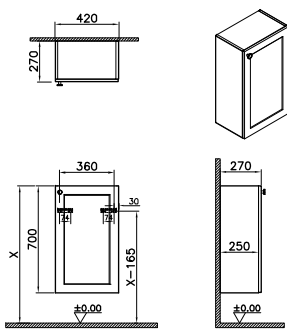

68570 68571 68572