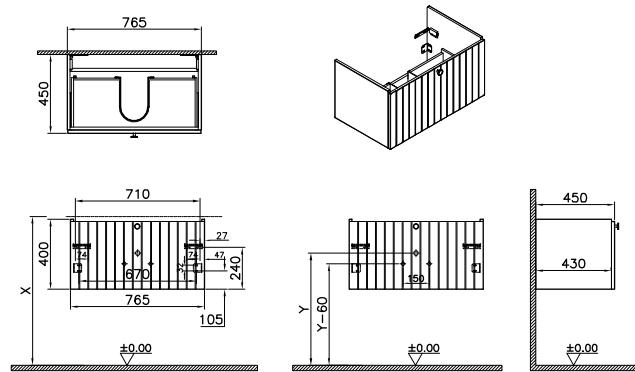

Waschtischunterschrank

765 x 450 x 400 mm

Material:
MDF + Thermofolie

Griffknauf:
Schwarz, rund
Wandhängend

1 Vollauszug (softclose) mit ausschnitt für siphon

- | | |
|-------------------------------|-------|
| Korpus weiß matt, dekor | 69030 |
| Korpus hellgrau matt, dekor | 69031 |
| Korpus grau matt, dekor | 69032 |
| Korpus fjordgrün matt, dekor | 69033 |
| Korpus graphit matt, dekor | 69034 |
| Korpus dunkelblau matt, dekor | 69035 |