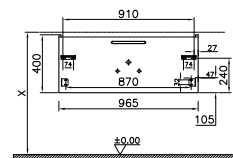

Waschtischunterschrank

965 x 450 x 400 mm

Korpus weiß hochglanz, perlgrau hochglanz, anthrazit hochglanz, Sahara-beige hochglanz, felsgrau matt, sturmgrau matt, dunkelblau matt material:

MDF + PET-Folie laminiert

Korpus eiche natur, walnuss material:

MDF + melamin dekor

Korpus Cordoba

Material:

Spanplatte + melamin dekor

Griff:

Zamak verchromt

Wandhängend

1 Vollauszug (softclose) mit ausschnitt für siphon

Korpus weiß hochglanz, dekor	67932
Korpus perlgrau hochglanz, dekor	67933
Korpus anthrazit hochglanz, dekor	67934
Korpus Sahara-beige hochglanz, dekor	67935
Korpus felsgrau matt, dekor	67936
Korpus sturmgrau matt, dekor	67937
Korpus dunkelblau matt, dekor	67938
Korpus eiche natur, dekor	67939
Korpus walnuss, dekor	67940
Korpus Cordoba, dekor	67941