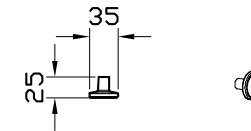

Griffknauf

35 x 25 x 35 mm

inkl. Befestigungsset

Oberfläche chrom, zamak	68601
Oberfläche weiß, kunststoff	68602