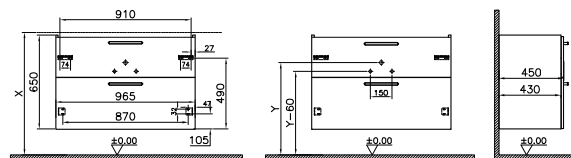

67962 67963 67964

67965 67966 67967

67968 67969 67970

67971

Waschtischunterschrank

965 x 450 x 650 mm

Korpus weiß hochglanz, perlgrau hochglanz, anthrazit hochglanz, Sahara-beige hochglanz, felsgrau matt, sturmgrau matt, dunkelblau matt material: