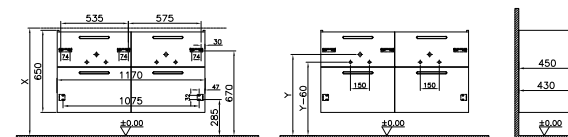

67992 67993 67994

67995 67996 67997

67998 67999 68000

68001

Waschtischunterschrank

1170 x 450 x 650 mm

Korpus weiß hochglanz, perlgrau hochglanz, anthrazit hochglanz, Sahara-beige hochglanz, felsgrau matt, sturmgrau matt, dunkelblau matt material: