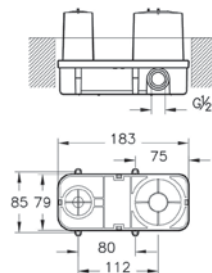

Unterputzkörper A42230

183 x 115 x 79/85 mm

Vormontagebausatz für
Fertigmontageset
2 Anschlüsse G 1/2" (kalt/warm)

A42742EXP A4274223EXP A4274226EXP