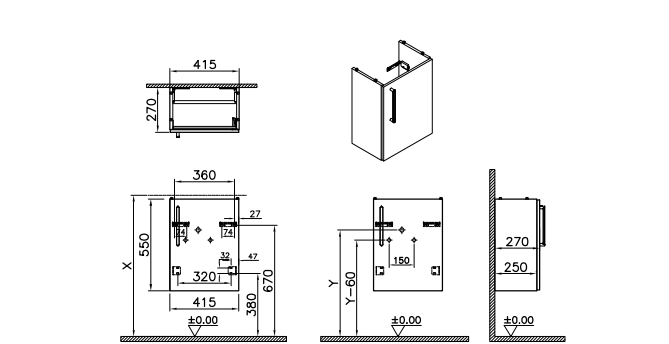

67827 67828 67829 67830 67831

Türanschlag links

- Korpus weiß hochglanz, dekor 67812
- Korpus perlgrau hochglanz, dekor 67813
- Korpus anthrazit hochglanz, dekor 67814
- Korpus Sahara-beige hochglanz, dekor 67815
- Korpus felsgrau matt, dekor 67816
- Korpus sturmgrau matt, dekor 67817
- Korpus dunkelblau matt, dekor 67818
- Korpus eiche natur, dekor 67819
- Korpus walnuss, dekor 67820
- Korpus Cordoba, dekor 67821

Türanschlag rechts

- Korpus weiß hochglanz, dekor 67822
- Korpus perlgrau hochglanz, dekor 67823
- Korpus anthrazit hochglanz, dekor 67824
- Korpus Sahara-beige hochglanz, dekor 67825
- Korpus felsgrau matt, dekor 67826
- Korpus sturmgrau matt, dekor 67827
- Korpus dunkelblau matt, dekor 67828
- Korpus eiche natur, dekor 67829
- Korpus walnuss, dekor 67830
- Korpus Cordoba, dekor 67831