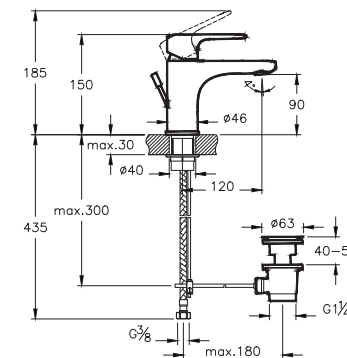

A4272234EXP

A4272236EXP