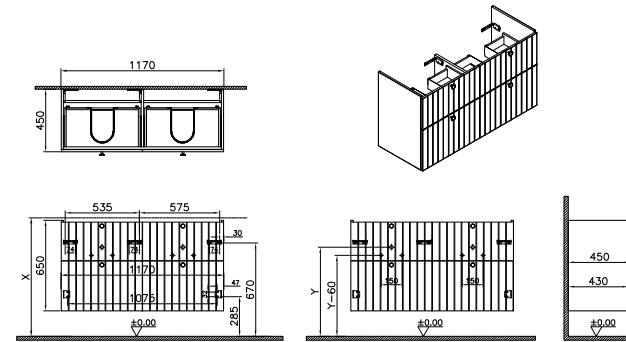

Waschtischunterschrank

1170 x 450 x 650 mm

Material:
MDF + Thermofolie

Griffknauf:
Schwarz, rund
Wandhängend

4 Vollauszüge (softclose), oben mit ausschnitt für siphon und unten mit flexibler schubladeneinteilung

Korpus weiß matt, dekor	69079
Korpus hellgrau matt, dekor	69080
Korpus grau matt, dekor	69081
Korpus fjordgrün matt, dekor	69082
Korpus graphit matt, dekor	69083
Korpus dunkelblau matt, dekor	69084