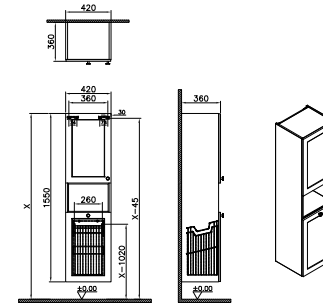

Hochschrank mit wäschekorb

420 x 360 x 1550 mm

Material:
MDF + Thermofolie

Griffknauf:
Schwarz, rund
Wandhängend

1 Tür (softclose), 1 Wäscheklappe
1 Fester boden, 1 Glaseinlegeboden 1 Offene ablage,
farbe eiche natur
1 Metallwäschekorb, herausnehmbar