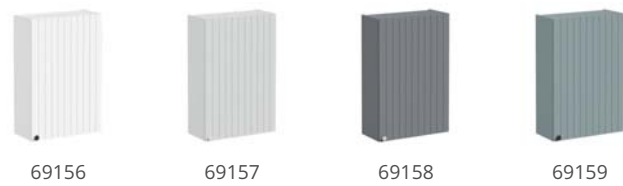

Halbhochschrank Compact

570 x 270 x 850 mm

Material:
MDF + Thermofolie

Griffknauf:
Schwarz, rund
Wandhängend

1 Tür (softclose)
2 Regalböden

Türanschlag links

- Korpus weiß matt, dekor 69149
- Korpus hellgrau matt, dekor 69150
- Korpus grau matt, dekor 69151
- Korpus fjordgrün matt, dekor 69152
- Korpus graphit matt, dekor 69153
- Korpus dunkelblau matt, dekor 69154
- Korpus vintage grün matt, dekor 69155

Halbhochschrank

420 x 360 x 850 mm

Material:
MDF + Thermofolie

Griffknauf:
Schwarz, rund
Wandhängend

1 Tür (softclose)
2 Regalböden

Türanschlag links

- Korpus weiß matt, dekor 69121
- Korpus hellgrau matt, dekor 69122
- Korpus grau matt, dekor 69123
- Korpus fjordgrün matt, dekor 69124
- Korpus graphit matt, dekor 69125
- Korpus dunkelblau matt, dekor 69126
- Korpus vintage grün matt, dekor 69127

Türanschlag rechts

- Korpus weiß matt, dekor 69156
- Korpus hellgrau matt, dekor 69157
- Korpus grau matt, dekor 69158
- Korpus fjordgrün matt, dekor 69159
- Korpus graphit matt, dekor 69160
- Korpus dunkelblau matt, dekor 69161
- Korpus vintage grün matt, dekor 69162

Türanschlag rechts

- Korpus weiß matt, dekor 69128
- Korpus hellgrau matt, dekor 69129
- Korpus grau matt, dekor 69130
- Korpus fjordgrün matt, dekor 69131
- Korpus graphit matt, dekor 69132
- Korpus dunkelblau matt, dekor 69133