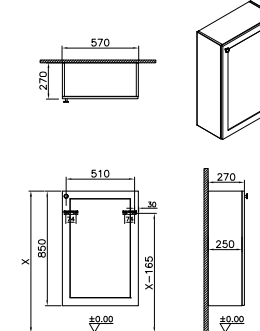

68584 68585 68586

Türanschlag rechts

- Korpus weiß matt, dekor 68580
- Korpus hellgrau matt, dekor 68581
- Korpus grau matt, dekor 68582
- Korpus fjordgrün matt, dekor 68583
- Korpus graphit matt, dekor 68584
- Korpus dunkelblau matt, dekor 68585
- Korpus vintage grün matt, dekor 68586