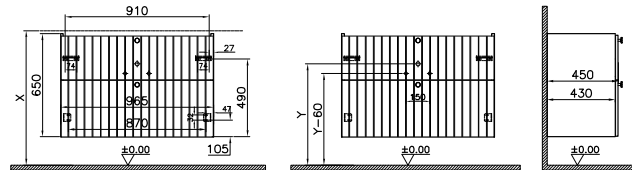

Waschtischunterschrank

965 x 450 x 650 mm

Material:
MDF + Thermofolie

Griffknauf:
Schwarz, rund
Wandhängend

2 Vollauszüge (softclose), oben mit ausschnitt für siphon und unten mit flexibler schubladeneinteilung

Korpus weiß matt, dekor	69058
Korpus hellgrau matt, dekor	69059
Korpus grau matt, dekor	69060
Korpus fjordgrün matt, dekor	69061
Korpus graphit matt, dekor	69062
Korpus dunkelblau matt, dekor	69063
Korpus vintage grün matt, dekor	69064