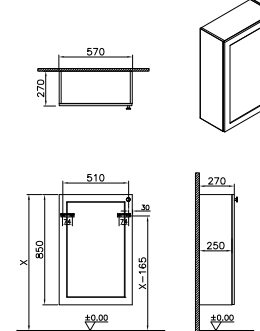

68577 68578 68579

Halbhochschrank compact

570 x 270 x 850 mm

Material:
MDF + Thermofolie

Griffknauf:
Schwarz, rund
Wandhängend

1 Tür (softclose)
2 Regalböden

Türanschlag links

- Korpus weiß matt, dekor 68573
- Korpus hellgrau matt, dekor 68574
- Korpus grau matt, dekor 68575
- Korpus fjordgrün matt, dekor 68576
- Korpus graphit matt, dekor 68577
- Korpus dunkelblau matt, dekor 68578
- Korpus vintage grün matt, dekor 68579