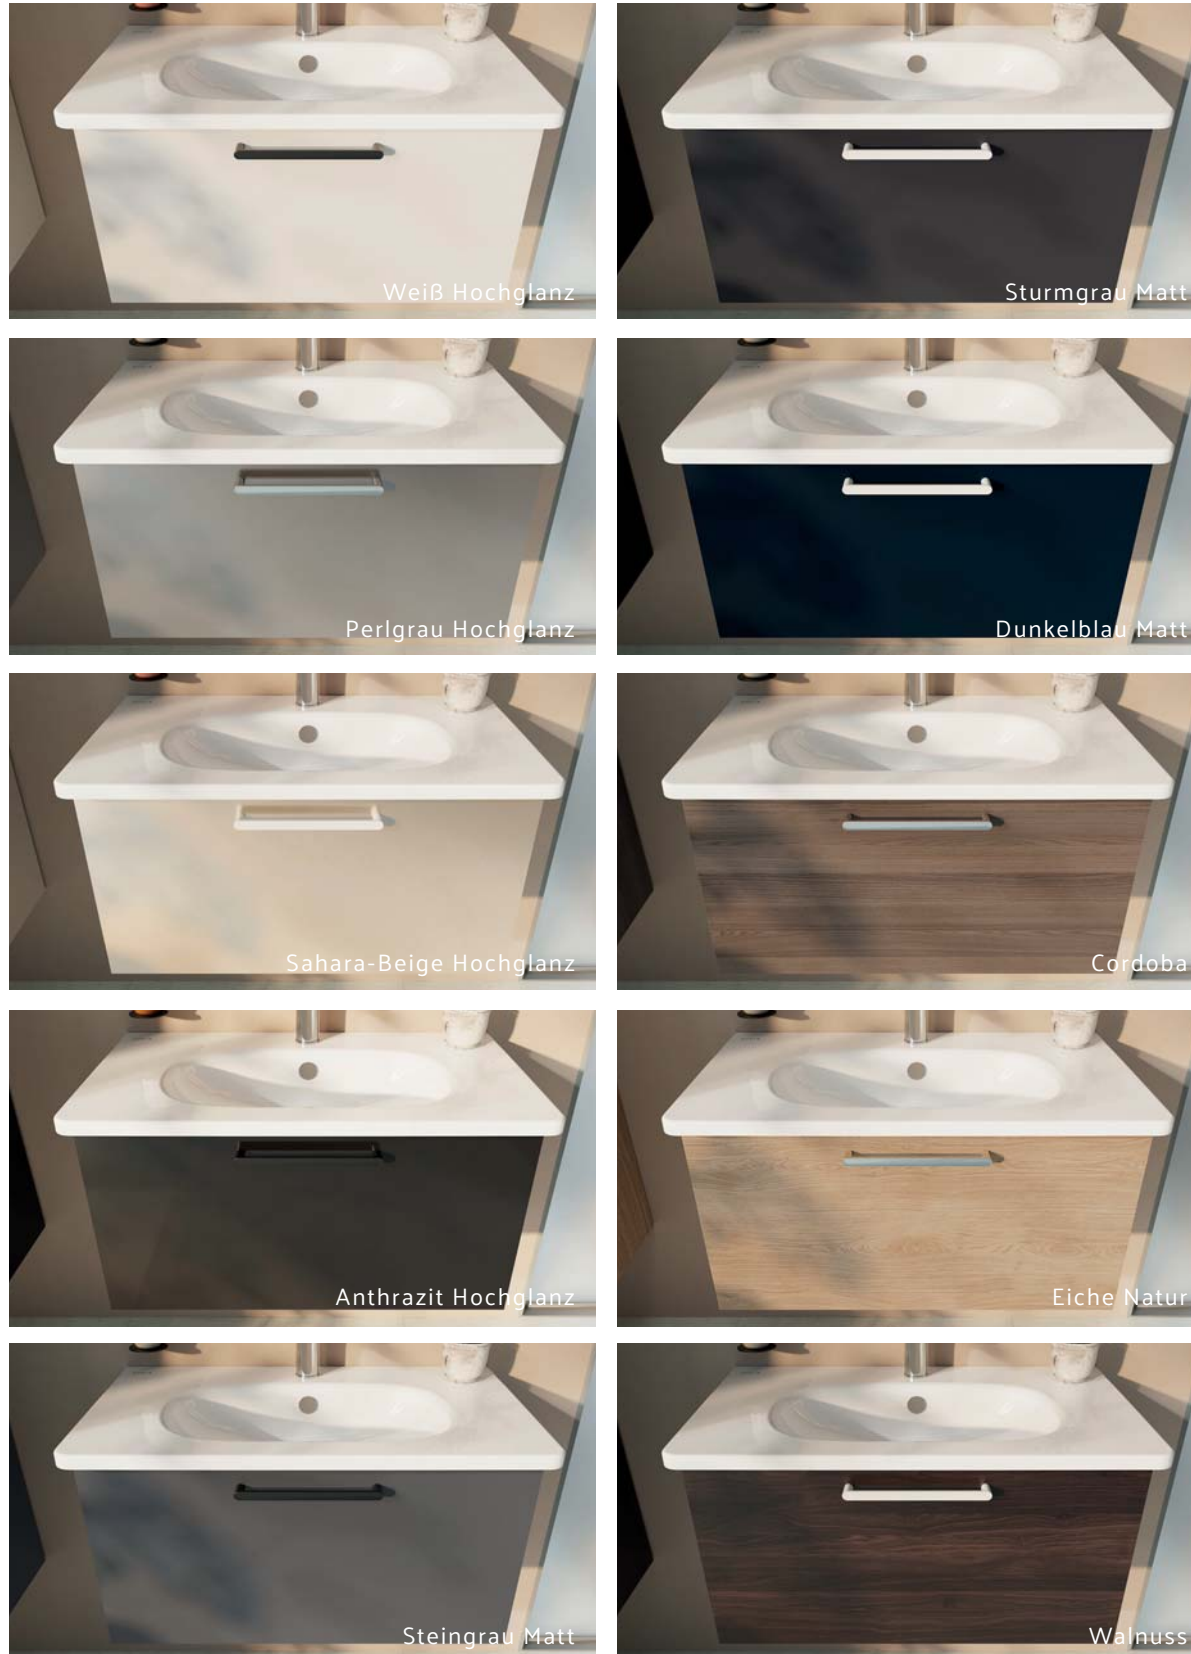

Eine raffiniert und einfache Kombination

Die Kollektion umfasst drei verschiedene Designs für ein individuell gestaltetes Bad.

Root Flat bietet raffinierte Optionen mit einfachen, unauffälligen Linien für Minimalisten.

Root Groove besticht durch zeitgenössisches Baddesign mit matten Farbvariationen und eleganten Details an den Türen.

Root Classic bietet eine wunderbare Alternative im klassischen, traditionellen Stil, der an das zeitlose Shaker-Design erinnert.