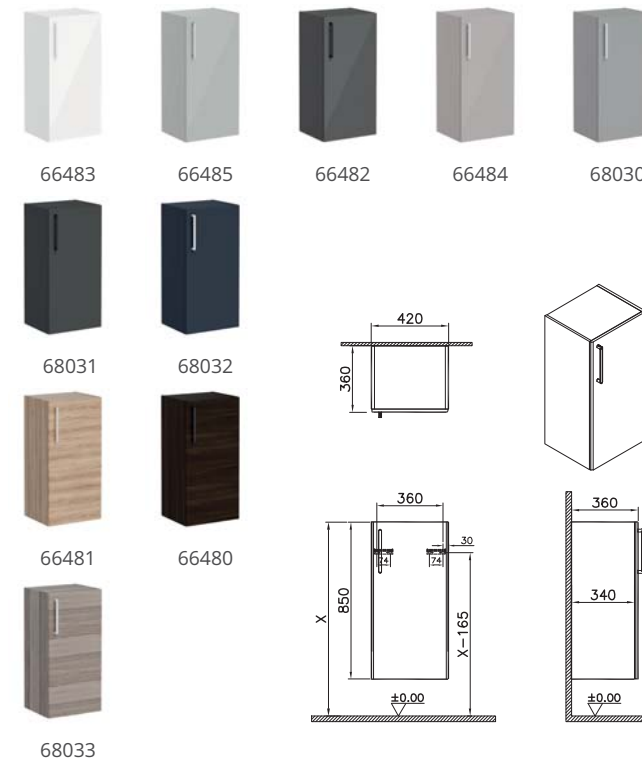

Türanschlag links

- Korpus weiß hochglanz, dekor 66489
- Korpus perlgrau hochglanz, dekor 66491
- Korpus anthrazit hochglanz, dekor 66488
- Korpus Sahara-beige hochglanz, dekor 66490
- Korpus felsgrau matt, dekor 68026
- Korpus sturmgrau matt, dekor 68027
- Korpus dunkelblau matt, dekor 68028
- Korpus eiche natur, dekor 66487
- Korpus walnuss, dekor 66486
- Korpus Cordoba, dekor 68029

Türanschlag rechts

- Korpus weiß hochglanz, dekor 66483
- Korpus perlgrau hochglanz, dekor 66485
- Korpus anthrazit hochglanz, dekor 66482
- Korpus Sahara-beige hochglanz, dekor 66484
- Korpus felsgrau matt, dekor 68030
- Korpus sturmgrau matt, dekor 68031
- Korpus dunkelblau matt, dekor 68032
- Korpus eiche natur, dekor 66481
- Korpus walnuss, dekor 66480
- Korpus Cordoba, dekor 68033