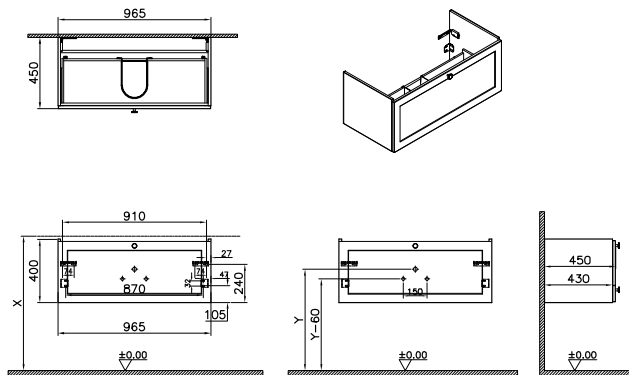

Waschtischunterschrank

965 x 450 x 400 mm

Material:
MDF + Thermofolie

Griffknauf:
Schwarz, rund
Wandhängend

1 Vollauszug (softclose) mit ausschnitt für siphon

Korpus weiß matt, dekor	68461
Korpus hellgrau matt, dekor	68462
Korpus grau matt, dekor	68463
Korpus fjordgrün matt, dekor	68464
Korpus graphit matt, dekor	68465
Korpus dunkelblau matt, dekor	68466
Korpus vintage grün matt, dekor	68467

68468   68469   68470