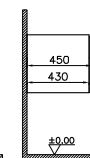

Waschtischunterschrank

965 x 450 x 400 mm

Korpus weiß hochglanz, perlgrau hochglanz, anthrazit hochglanz, Sahara-beige hochglanz, felsgrau matt, sturmgrau matt, dunkelblau matt material:

MDF + PET-Folie laminiert

Korpus eiche natur, walnuss material:

MDF + melamin dekor

Korpus Cordoba

Material:

Spanplatte + melamin dekor

Griff:

Zamak verchromt

Wandhängend

1 Vollauszug (softclose) mit ausschnitt für siphon

Korpus weiß hochglanz, dekor	67932
Korpus perlgrau hochglanz, dekor	67933
Korpus anthrazit hochglanz, dekor	67934
Korpus Sahara-beige hochglanz, dekor	67935
Korpus felsgrau matt, dekor	67936
Korpus sturmgrau matt, dekor	67937
Korpus dunkelblau matt, dekor	67938
Korpus eiche natur, dekor	67939
Korpus walnuss, dekor	67940
Korpus Cordoba, dekor	67941