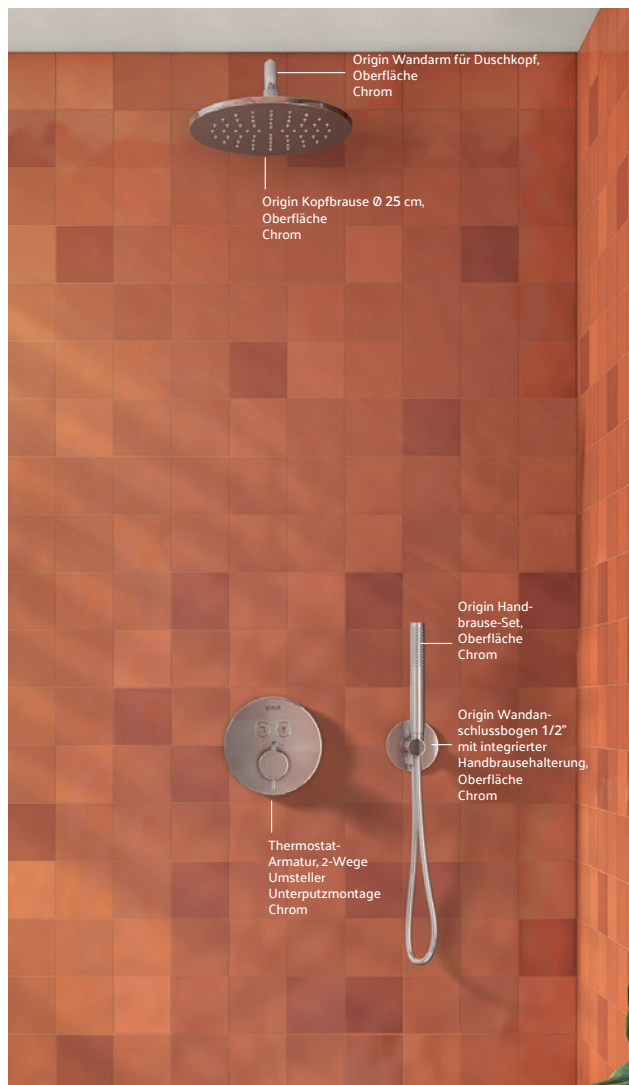

Sichere
Temperatur

Konstante
Temperatur

AquaControl Farboptionen

Root Round - Schwarz Matt

Root Round - Chrom

Root Round - Gold

Root Square - Schwarz Matt

Root Square - Chrom

Root Square - Gold

V-Box ein Multitalent in der Unterputzinstallation mit perfekt abgestimmten Sichtteilen

Details, die die V-Box perfekt machen

Lieferumfang:
V-Box Gehäuse mit Befestigung,
Dichtschutz und Schallschutz