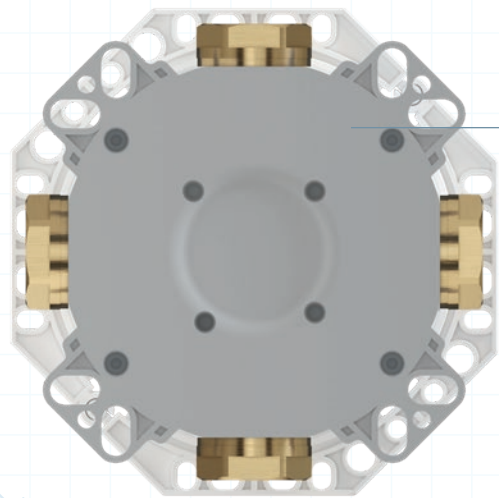

Details, die die V-Box perfekt machen

Lieferumfang:
V-Box Gehäuse mit Befestigung,
Dichtschutz und Schallschutz