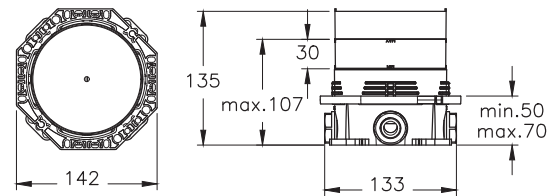

V-Box,
Unterputzkörper
A42806

- Vormontagebausatz für Fertigmontagesets der Wannen-/Brausearmaturen und 3-Wege Umsteller Origin, Root Round und Root Square
- 2 Anschlüsse G 1/2" (kalt/warm)
- 1 Abgang Brause G 1/2"
- 1 Abgang Wanne G 1/2"
- Aufnahme für Umstellung Wanne/Brause