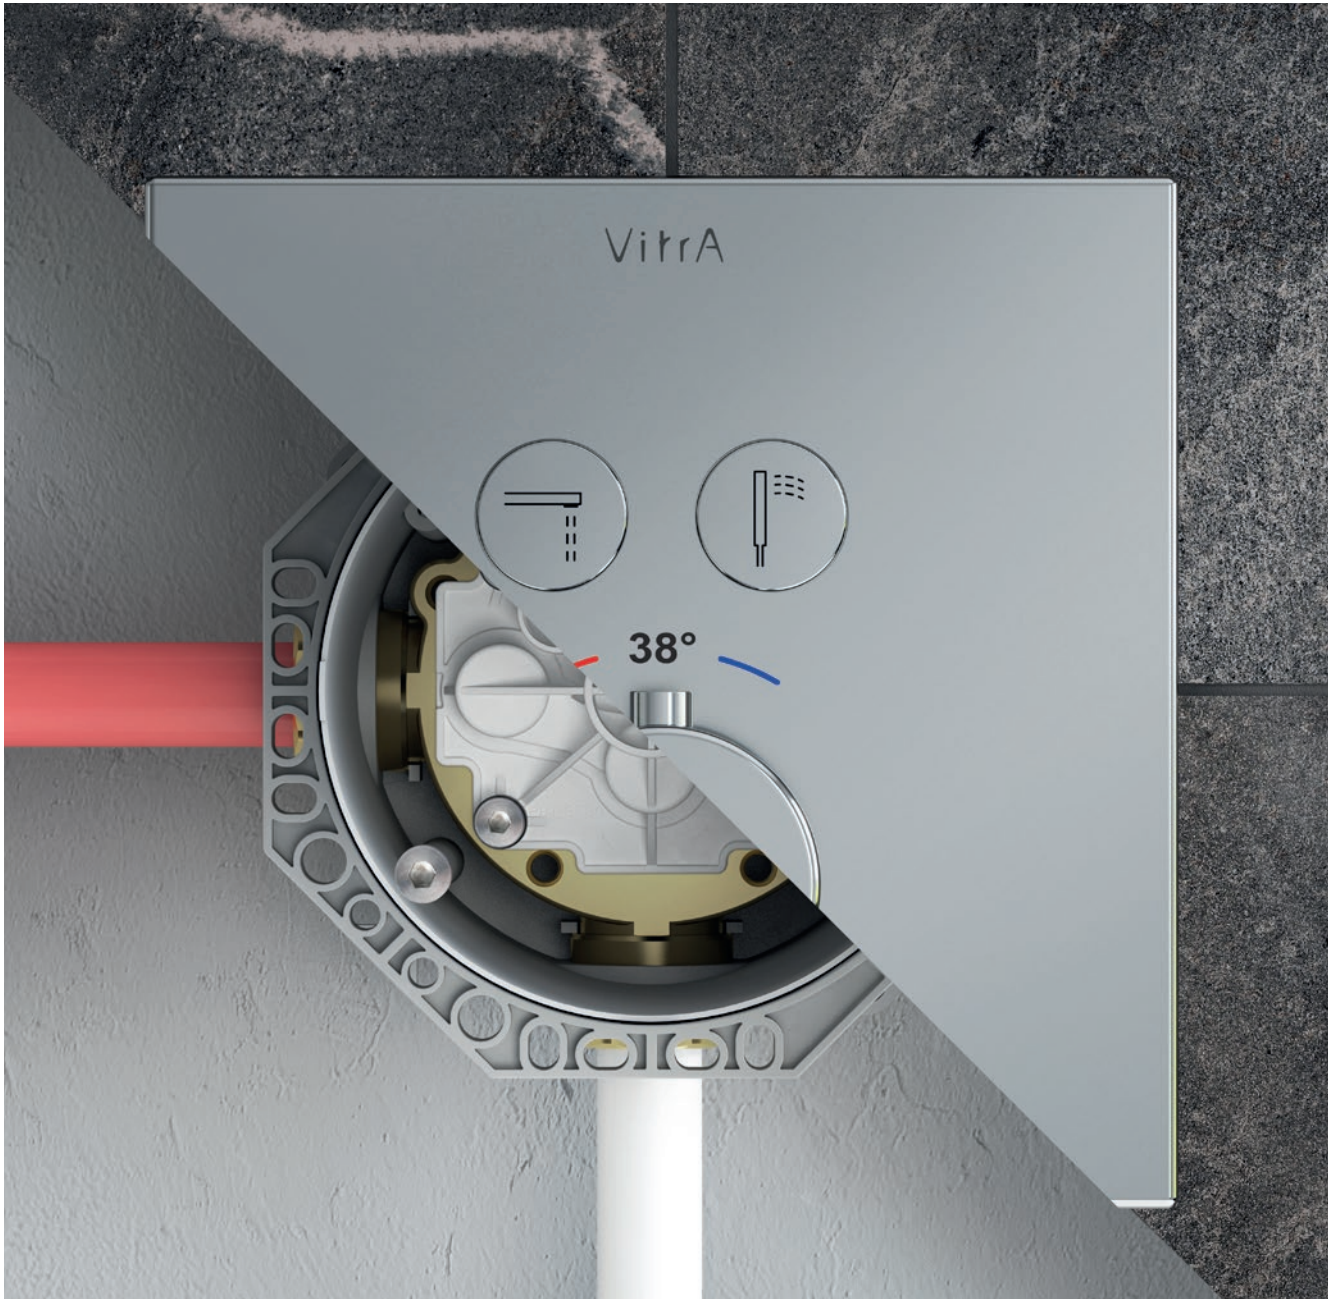

VitrA

V-Box – Unterputzkörper

Jetzt noch smarter, flexibler und einbaufreundlicher

VitrA

Investition in Innovation. Fortschritt im Bad.
Räume für Menschen.

Das komplette Bad

VitrA konzentriert sich auf die körperlichen und emotionalen Bedürfnisse der Menschen und investiert in das Design, um alle wesentlichen Elemente des Bades zu gestalten.

AquaControl*

Thermostat Version

Thermostat Version

Mechanische Version

Mechanische Version

Ultimative Planungs- und Gestaltungsfreiheit

Die V-Box verschafft Ihnen mehr Platz in der Dusche, indem sie die Steuereinheit in der Wand versteckt, und ist universal kompatibel mit diversen Unterputz und Duscharmaturen von Vitra.

Die V-Box ist in der Tiefe anpassbar (77–107 mm) und kann in verschiedenen Raumsituationen, in Nassbau- und Trockenbauwänden, verbaut werden. Sie verfügt über einen Spül- und Testadapter um die Leitungen zu reinigen und die Dichtigkeitsprüfung vorzunehmen.