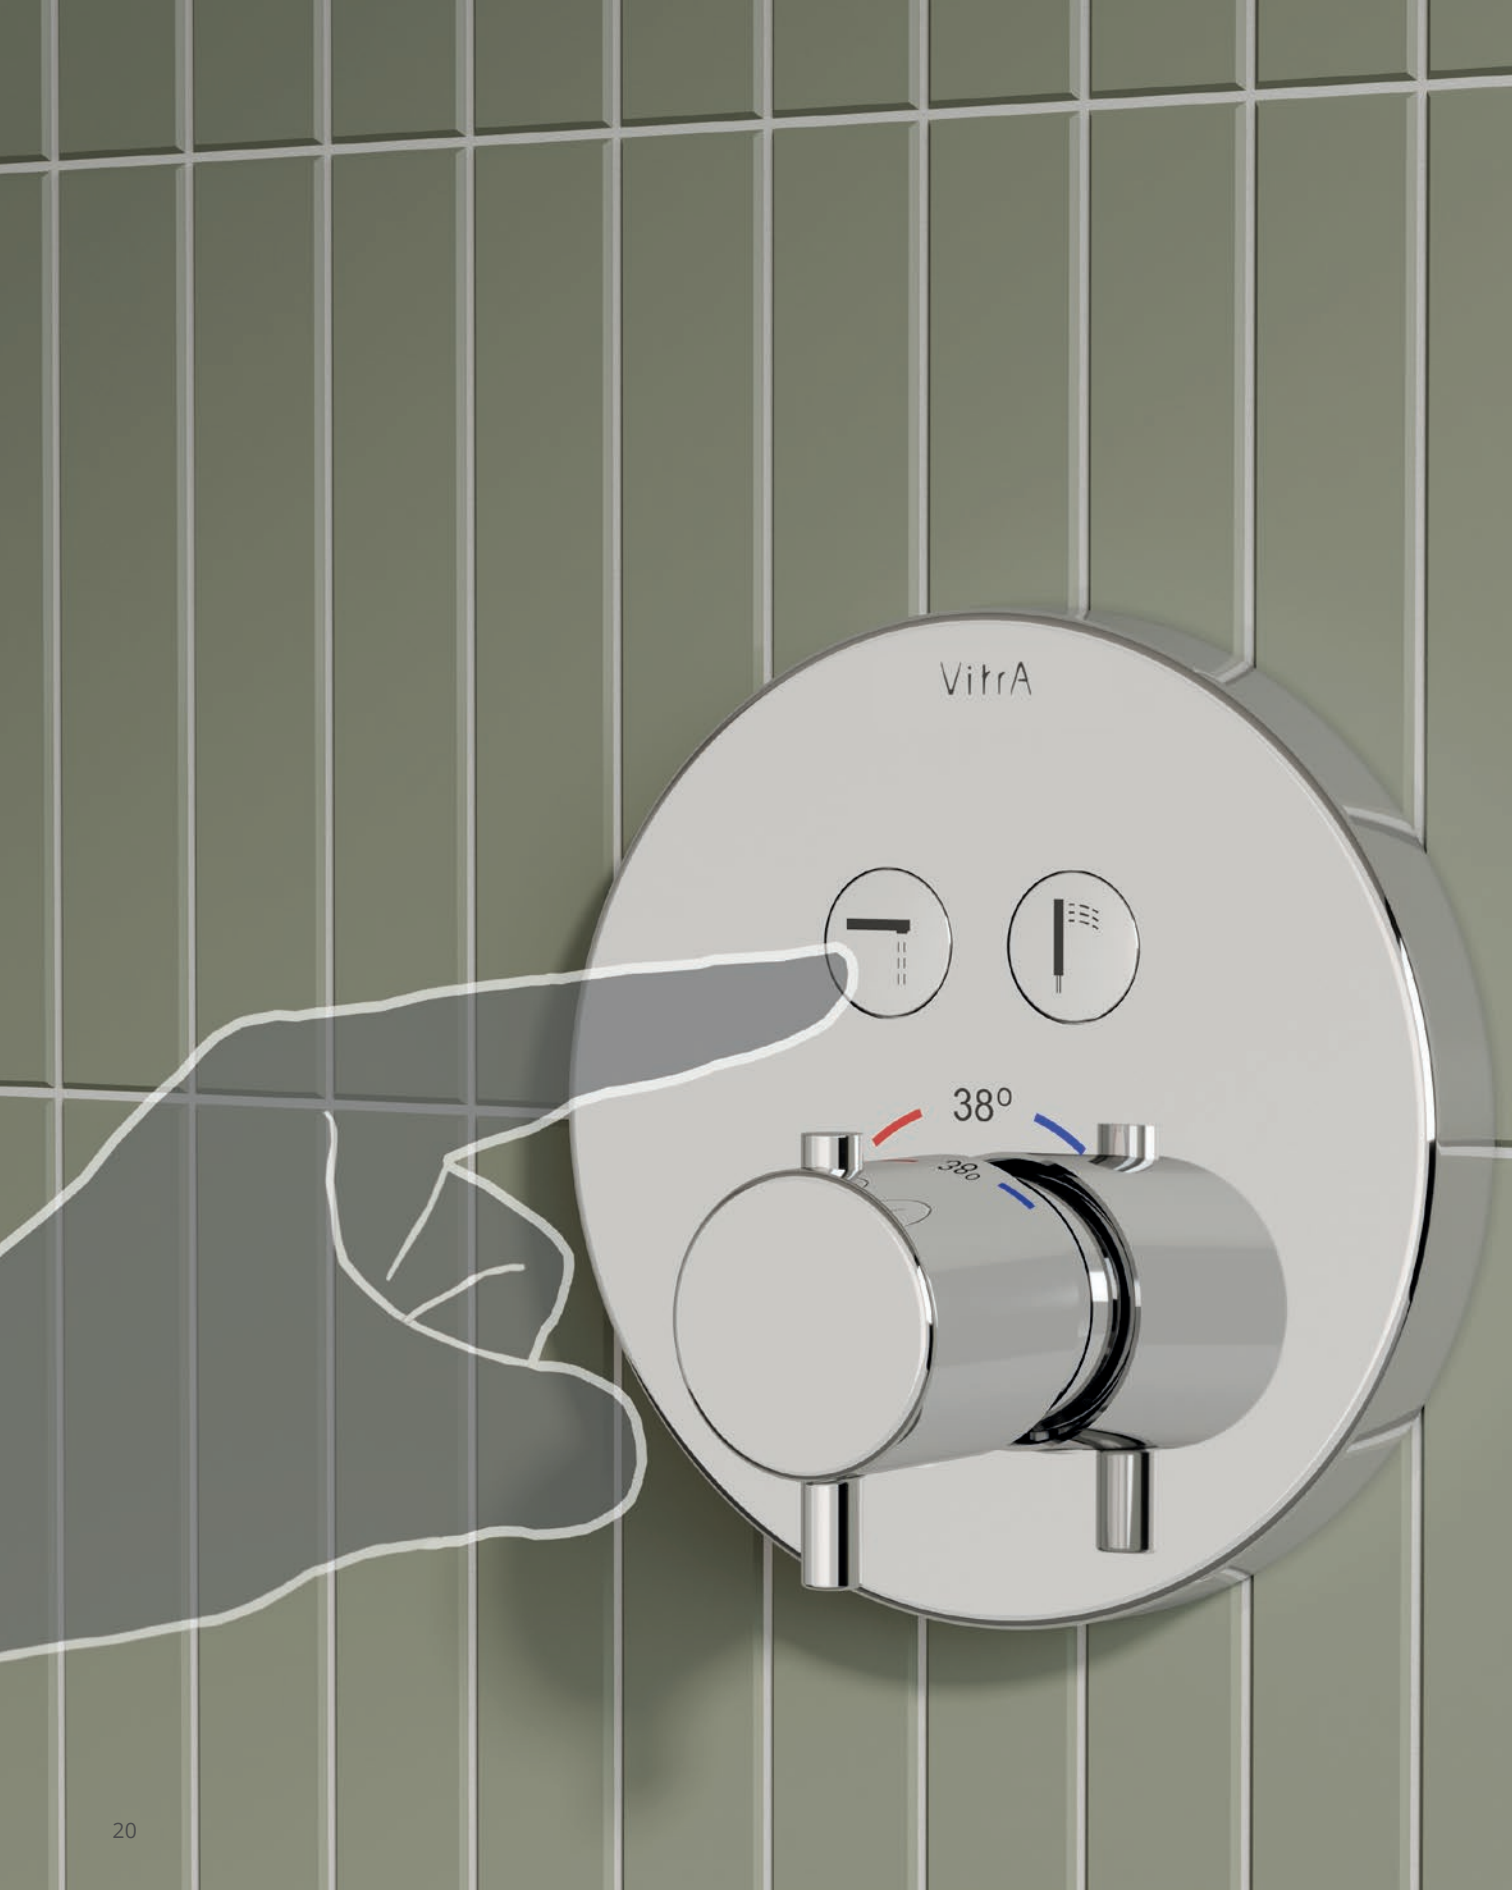

Die V-Box ist in der Tiefe anpassbar (77–107 mm) und kann in verschiedenen Raumsituationen, in Nassbau- und Trockenbauwänden, verbaut werden. Sie verfügt über einen Spül- und Testadapter um die Leitungen zu reinigen und die Dichtigkeitsprüfung vorzunehmen.

Ein kleiner Knopf, der das Leben leichter macht

Dank benutzerfreundlicher, leicht herausragender Tasten, ermöglichen die AquaControl Unterputz-Thermostate eine einfache und blinde Bedienung per Knopfdruck. Vom An- und Abstellen des Wassers bis zum Wechsel zwischen Hand- und Kopfbrause. Genießen Sie mit AquaControl ein intuitives und komfortables Duscherlebnis.

Komfort
Steuerung

Komfort- Steuerung

Dank der Auswahltasten für Hand- und Kopfbrause haben Sie stets die Kontrolle – selbst mit geschlossenen Augen.

Die Auswahltasten ragen leicht hervor. Auch mit Shampoo in den Augen finden Sie die richtige Taste für die Betätigung des gewünschten Duschstrahls.