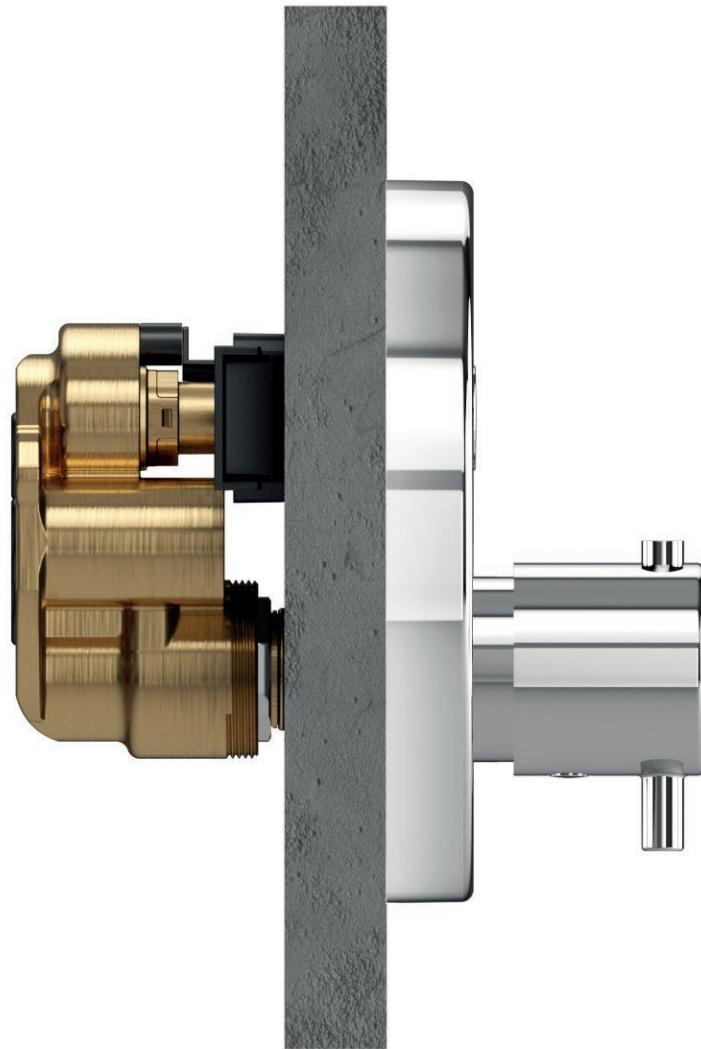

Da das System über zwei Ausgänge verfügt, kann das Wasser einfach zur Hand- oder Kopfbrause geleitet werden. Sollte noch mehr Komfort gewünscht sein, können Sie die Anzahl der Duschausgänge auf vier erhöhen, indem zusätzlich ein Umsteller verbaut wird.

Lösungen, die jedem Geschmack entsprechen

Die V-Box bietet volle Flexibilität dank freier Auswahl der Sichtteile hinsichtlich Funktion, Design und Farbe.

Multi-fit

Fertigmontageset

VitrA Technologie: V-Box, Unterputzkörper