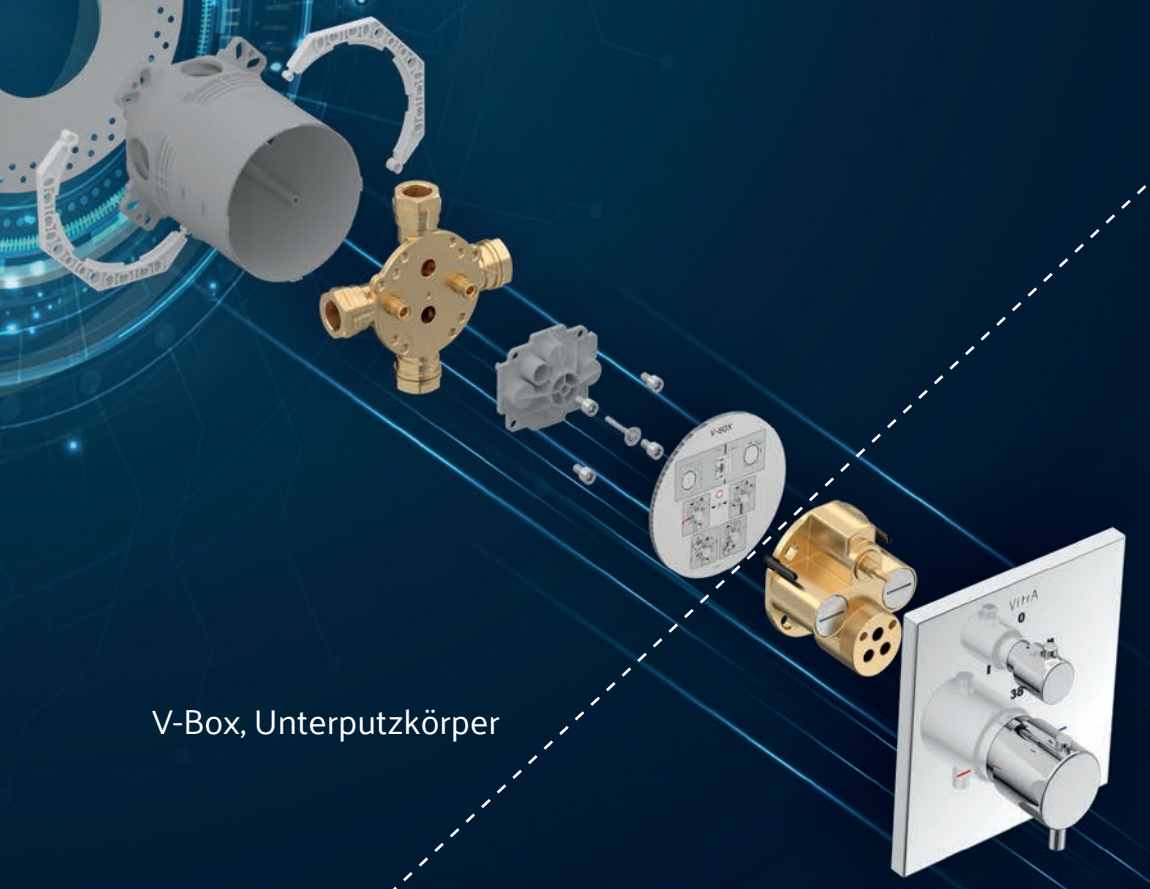

V-Box, Unterputzkörper

Fertigmontageset

V-Box