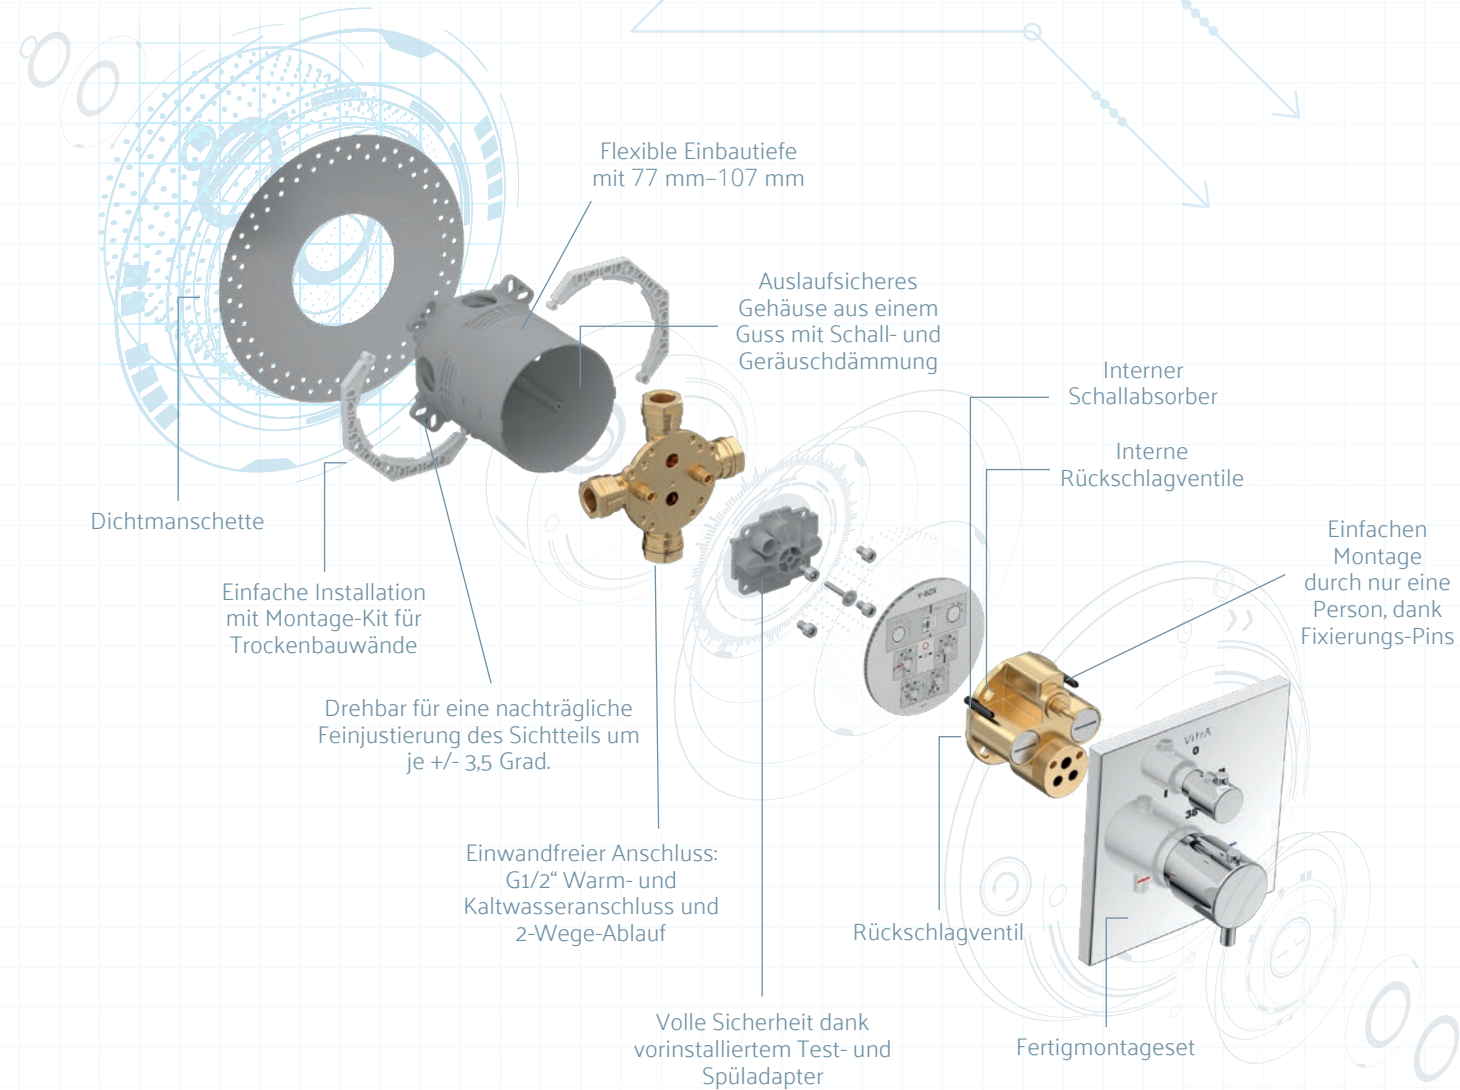

VitrA

V-Box – Unterputzkörper

Jetzt noch smarter, flexibler und einbaufreundlicher

VitrA

Investition in Innovation. Fortschritt im Bad.
Räume für Menschen.

Das komplette Bad

VitrA konzentriert sich auf die körperlichen und emotionalen Bedürfnisse der Menschen und investiert in das Design, um alle wesentlichen Elemente des Bades zu gestalten.

Root Square - Gold

V-Box ein Multitalent in der Unterputzinstallation mit perfekt abgestimmten Sichtteilen

Details, die die V-Box perfekt machen

Lieferumfang:
V-Box Gehäuse mit Befestigung,
Dichtschutz und Schallschutz

Blinde Steuerung

Geeignet für die Installation in Nassbau- und Trockenbauwänden

Multi-fit

Einfache Wartung

Anpassbare Installation

Auslaufsicheres Gehäuse aus einem Guss

Technische Informationen

V-Box

V-Box,
Unterputzkörper
A42806

- Vormontagebausatz für Fertigmontagesets der Wannen-/Brausearmaturen und 3-Wege Umsteller Origin, Root Round und Root Square
- 2 Anschlüsse G 1/2" (kalt/warm)
- 1 Abgang Brause G 1/2"
- 1 Abgang Wanne G 1/2"
- Aufnahme für Umstellung Wanne/Brause