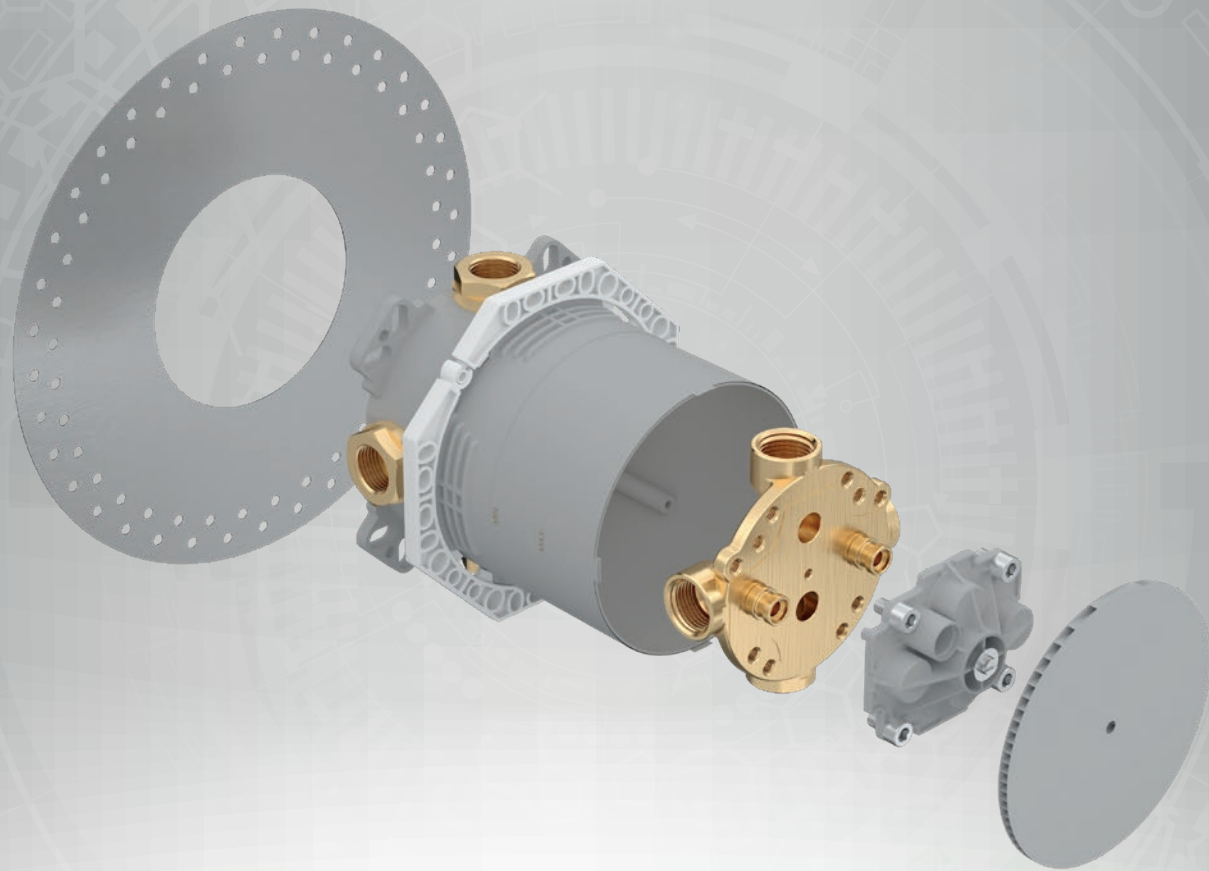

Minimaler Aufwand für maximalen Komfort

Da das System über zwei Ausgänge verfügt, kann das Wasser einfach zur Hand- oder Kopfbrause geleitet werden. Sollte noch mehr Komfort gewünscht sein, können Sie die Anzahl der Duschausgänge auf vier erhöhen, indem zusätzlich ein Umsteller verbaut wird.

Lösungen, die jedem Geschmack entsprechen

Die V-Box bietet volle Flexibilität dank freier Auswahl der Sichtteile hinsichtlich Funktion, Design und Farbe.

Multi-fit